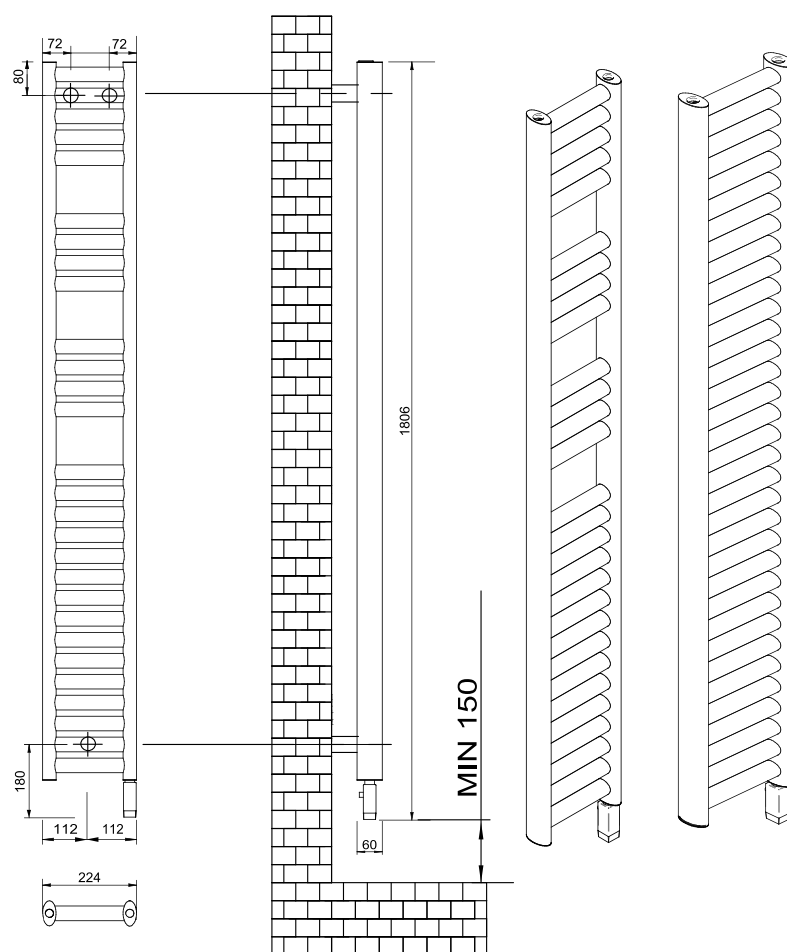

Sky electric

ELECTRIC

- Vasta scelta di finiture
- Ideale per piccoli spazi
- Regolazioni disponibili su richiesta
- Disponibile su richiesta solo cavo

- Amplia variedad de acabados
- Ideal para espacios pequeños
- Ajustes disponibles bajo pedido
- Cable solo disponible bajo pedido

CARATTERISTICHE TECNICHE

- interamente realizzato in acciaio;
- collettori laterali di forma ellittica 60x32 mm;
- tubi orizzontali da Ø 35;
- verniciatura a doppia mano anaforesi e polveri epossidiche;
- kit di fissaggio;
- classe I
- lunghezza cavo 1.1 metro.

CARACTERÍSTICAS TÉCNICAS

- totalmente de acero;
- colectores laterales elípticos 60x32 mm;
- tubos horizontales Ø 35;
- anaforesis de doble capa y pintura en polvo epoxi;
- kit de fijación;
- clase I
- longitud del cable 1,1 metros.

SCHEMA DI MONTAGGIO DIAGRAMA DE MONTAJE

Modello - Modelo	Codice Código	Altezza Altura (mm)	Larghezza Ancho (mm)	Profond. Profund. (mm)	Peso Peso (kg)	Potenza Potencia Watt
SKY con finestra (Bianco- Bianco)	SKY28230NOK	1806	224	98	23	600 watt
SKY con finestra (Ral)	SKY2823_NOK	1806	224	98	23	600 watt
SKY con finestra (Colore speciale)	SKY2823*NOK	1806	224	98	23	600 watt
SKY senza finestra (Bianco- Bianco)	SKY34230NOK	1806	224	98	23	700 watt
SKY senza finestra (Ral)	SKY3423_NOK	1806	224	98	23	700 watt
SKY senza finestra (colore speciale)	SKY3423*NOK	1806	224	98	23	700 watt