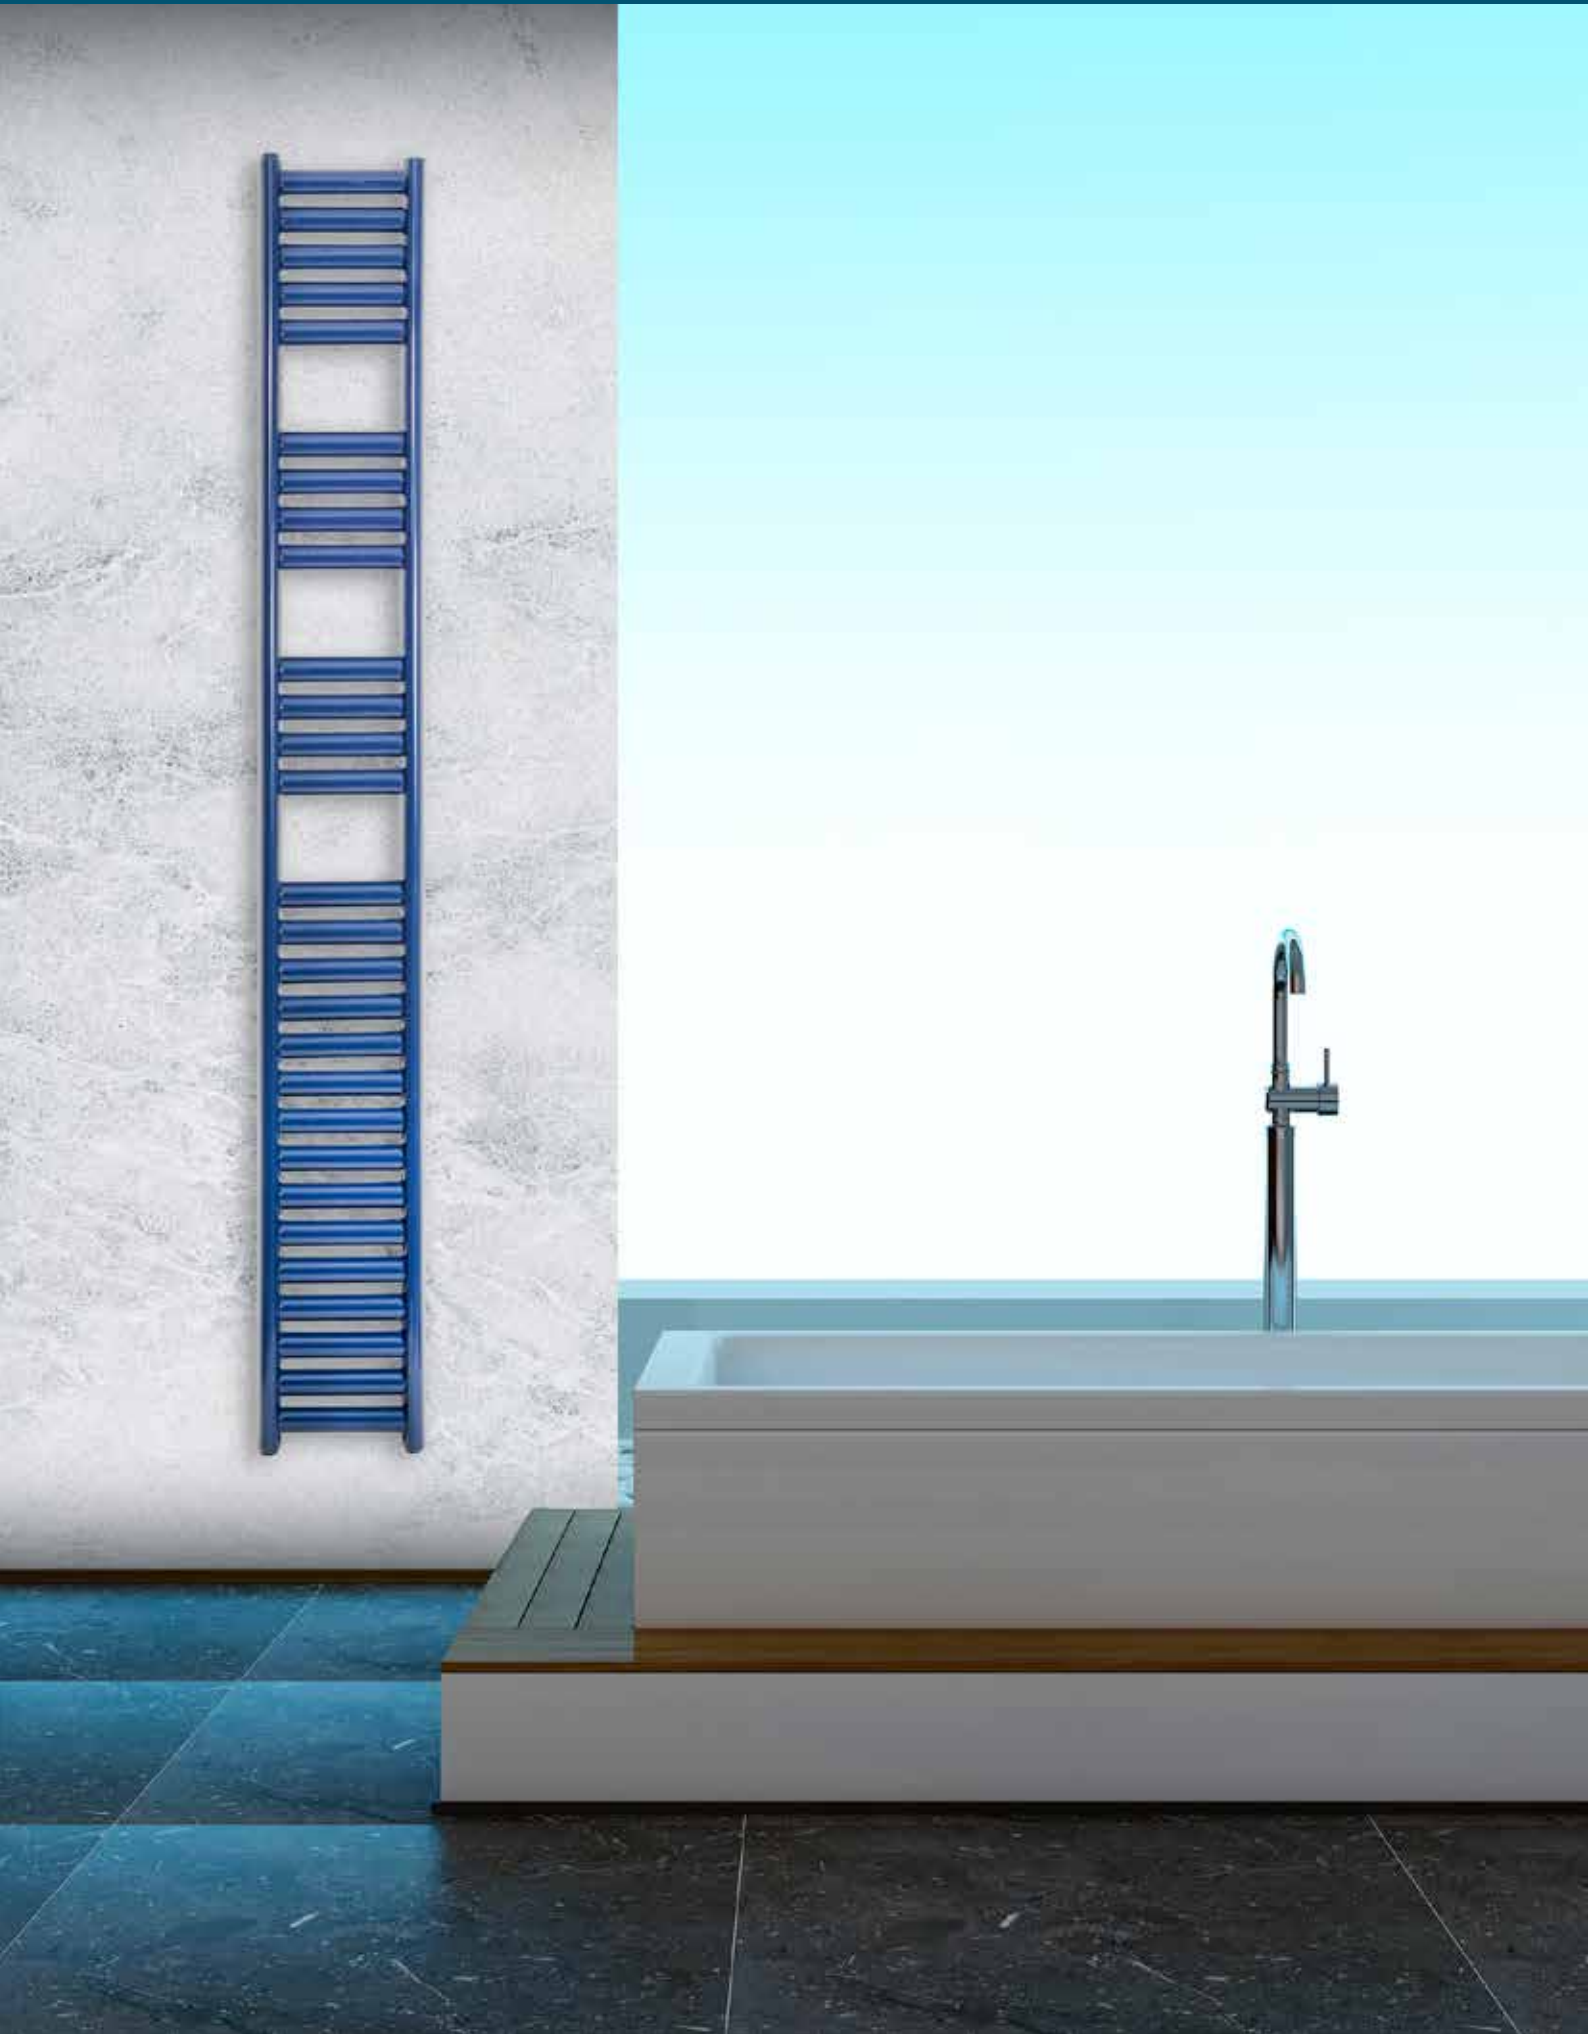

Sky

BATH

- Ample choix de finitions
- Idéal pour les petits espaces
- Kit mixte électrique en option sur demande

- Wide choice of finishes
- Ideal for small spaces
- Electrical mixed kit available on request

Schéma de montage Assembly scheme

CARACTÉRISTIQUES TECHNIQUES

- Fabriqué en acier
- Collecteurs latéraux de forme elliptique 60x32 mm
- Tubes horizontaux Ø 35
- 3 raccords de 1/2"
- Double couches de peinture: anaphorèse et revêtement en poudre époxy-polyester
- • Kit de fixation inclus

TECHNICAL CHARACTERISTICS

- Made in steel
- Elliptical side manifolds 60x32 mm
- Horizontal tubes Ø 35
- 3 connections of 1/2"
- Two coats of paint: anaphoresis and epoxy-polyester powder
- Fixing kit included

Code Référence	Modèle Model	Hauteur Height (mm)	Largeur Width (mm)	Profondeur Depth (mm)	Entraxe Distance (mm)	Poids Weight Kg	Puissance Power W (watt Δ50)	Puissance Power W (watt Δ30)
SKY avec espace / with space (Blanc- White)	SKY282300	1716	224	60	192	23	494	257
SKY avec espace / with space (Ral)	SKY28230_	1716	224	60	192	23	494	257
SKY avec espace / with space (Couleur speciale- Special color)	SKY28230*	1716	224	60	192	23	494	257
SKY sans espace / without space (Blanc- White)	SKY342300	1716	224	60	192	23	550	286
SKY sans espace / without space (Ral)	SKY34230_	1716	224	60	192	23	550	286
SKY sans espace / without space (Couleur speciale- Special color)	SKY34230*	1716	224	60	192	23	550	286