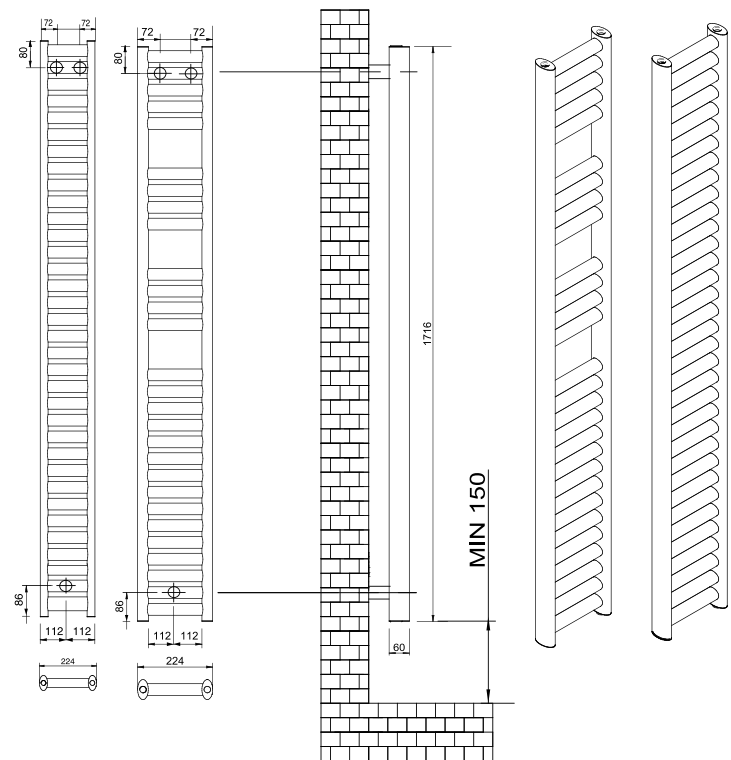

Sky

BATH

- Ample choix de finitions
- Idéal pour les petits espaces
- Kit mixte électrique en option sur demande

- Wide choice of finishes
- Ideal for small spaces
- Electrical mixed kit available on request

Schéma de montage Assembly scheme

CARACTÉRISTIQUES TECHNIQUES

- Fabriqué en acier
- Collecteurs latéraux de forme elliptique 60x32 mm
- Tubes horizontaux Ø 35
- 3 raccords de 1/2"
- Double couches de peinture: anaphorèse et revêtement en poudre époxy-polyester
- • Kit de fixation inclus

TECHNICAL CHARACTERISTICS

- Made in steel
- Elliptical side manifolds 60x32 mm
- Horizontal tubes Ø 35
- 3 connections of 1/2"
- Two coats of paint: anaphoresis and epoxy-polyester powder
- Fixing kit included

Code Référence	Modèle Model	Hauteur Height (mm)	Largeur Width (mm)	Profondeur Depth (mm)	Entraxe Distance (mm)	Poids Weight Kg	Puissance Power W (watt Δ50)	Puissance Power W (watt Δ30)
SKY avec espace / with space (Blanc- White)	SKY282300	1716	224	60	192	23	494	257
SKY avec espace / with space (Ral)	SKY28230_	1716	224	60	192	23	494	257
SKY avec espace / with space (Couleur speciale- Special color)	SKY28230*	1716	224	60	192	23	494	257
SKY sans espace / without space (Blanc- White)	SKY342300	1716	224	60	192	23	550	286
SKY sans espace / without space (Ral)	SKY34230_	1716	224	60	192	23	550	286
SKY sans espace / without space (Couleur speciale- Special color)	SKY34230*	1716	224	60	192	23	550	286