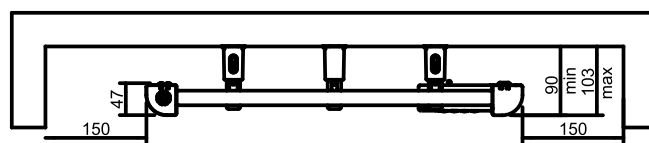

SCHEMA DI MONTAGGIO DIAGRAMA DE MONTAJE

Modello Modelo	Altezza Altura (mm)	Larghezza Ancho (mm)	Profondità Profundidad (mm)	Peso Peso Kg	Potenza Potencia W	c/presa Shuko c/toma Shuko	con filo pilota con hilo pilota
DRY 350W Digital	780	428	50	4,2	350	TWD1641DSU	TWD1641DSC
DRY 500W Digital	780	560	50	5,6	500	TWD1655DSU	TWD1655DSC
DRY 750W Digital	1160	560	50	8,2	750	TWD2455DSU	TWD2455DSC