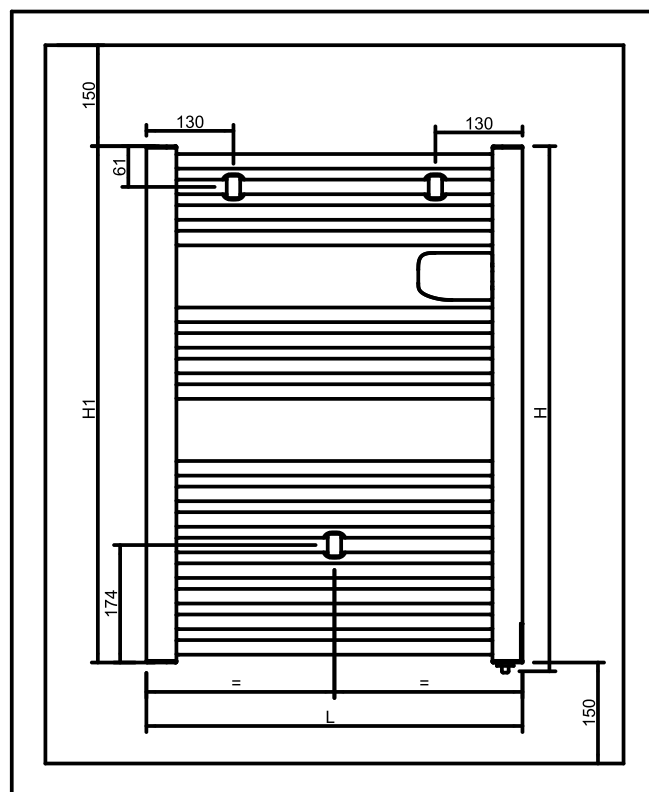

- Scaldasalviette elettrico digitale con tecnologia a secco;
- Molto leggero, con montanti in pvc;
- Nessun problema di perdite;
- Raggiunge rapidamente la temperatura desiderata;
- Sistema “intelligente” per scaldare le vostre salviette.

- Secatoallas eléctrico digital con tecnología dry;
- Muy ligero, con montantes de PVC;
- Ningún problema de fugas;
- Alcanza rápidamente la temperatura deseada;
- Sistema “inteligente” para calentar sus toallas.

CARATTERISTICHE TECNICHE

- Costruzione in acciaio
- Montanti in pvc
- Classe II
- IP 44
- Kit di fissaggio incluso
- Verniciatura a polveri epossidiche
- Lunghezza cavo 1.20 m

Funzioni termostato digitale:

- Modalità crono con giornaliero e settimanale programmazione
- Modalità finestra di contatto
- Modalità Mood, ideale per il riscaldamento del bagno nelle mezze stagioni
- Funzione 2h (Boost)

CARACTERÍSTICAS TÉCNICAS

- Construcción de acero
- Montantes en pvc
- Clase II
- IP 44
- Kit de fijación incluido
- pintura en polvo epoxi
- Longitud del cable 1,20 m

Funciones del termostato digital:

- Modo crono con programación diaria y semanal
- Modo de ventana de contacto
- Modo Mood, ideal para calentar tu baño en medio de las estaciones.
- función 2h (impulso)

SCHEMA DI MONTAGGIO DIAGRAMA DE MONTAJE

Modello Modelo	Altezza Altura (mm)	Larghezza Ancho (mm)	Profondità Profundidad (mm)	Peso Peso Kg	Potenza Potencia W	c/presa Shuko c/toma Shuko	con filo pilota con hilo pilota
DRY 350W Digital	780	428	50	4,2	350	TWD1641DSU	TWD1641DSC
DRY 500W Digital	780	560	50	5,6	500	TWD1655DSU	TWD1655DSC
DRY 750W Digital	1160	560	50	8,2	750	TWD2455DSU	TWD2455DSC