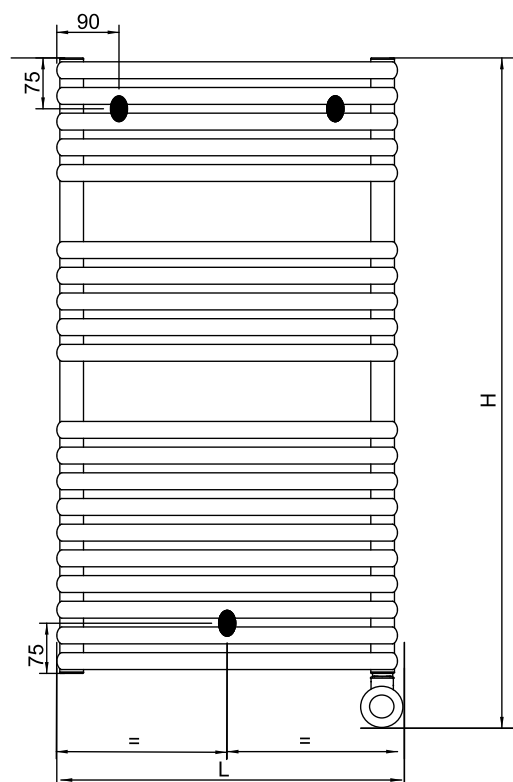

- Programmation hebdomadaire et quotidienne
- Ligne simple et moderne
- Fil pilote sur demande
- Compact et puissant

- Weekly and daily programming
- Simple and modern line
- Pilot wire on request
- Compact and powerful

CARACTÉRISTIQUES TECHNIQUES

- Fabriqué en acier
- Collecteurs ø 35
- Tubes ø 25 mm à bout sphérique
- Livré avec kit de fixation murale
- Deux couches de peinture: anaphorèse et poudre époxy-polyester
- Classe II IP44

Dyna thermostat :

- Digital avec programmation hebdomadaire et quotidienne

Les fonctions de l'appareil (CONFORT, NUIT, HORS GEL, BOOST et CRONO) disposent également d'un mode FIL PILOTE

- Longueur du câble : 1,20 m.

TECHNICAL CHARACTERISTICS

- Made in steel
- Collectors ø 35
- ø 25 mm tubes with spherical end
- Delivered with wall mounting kit
- Two coats of paint: anaphoresis and epoxy-polyester powder
- Class II IP44

Dynathermostat:

1. Digital with weekly and daily programming.
2. The appliance functions (COMFORT, NIGHT, FROST PROTECTION,

BOOST and CRONO) also with a PILOT WIRE

- Cable length: 1.20 m.

Schéma de montage Assembly scheme

Couleur Blanc 9016 - Color White 9016 - Couleur Noir matt - Color Black matt

Modèle Model BURCHIELLO CRONO	Hauteur Height (mm)	Largeur Width (mm)	Profondeur Depth (mm)	Poids Weight Kg	Puissance Power W	Prise Shuko Shuko plug
BURCHIELLO DYNA Blanc/White 500W	820	510	72	13	500	BRC1750000YU
BURCHIELLO DYNA Blanc/White 600W	1005	510	72	15	600	BRC2050000YU
BURCHIELLO DYNA Blanc/White 750W	1310	510	72	21	750	BRC2850000YU
BURCHIELLO DYNA Blanc/White 1000W	1310	610	72	24	1000	BRC2860000YU
BURCHIELLO DYNA Noir/Black 500W	820	510	72	13	500	BRC17501BEYU
BURCHIELLO DYNA Noir/Black 600W	1005	510	72	15	600	BRC20501BEYU
BURCHIELLO DYNA Noir/Black 750W	1310	510	72	21	750	BRC28501BEYU
BURCHIELLO DYNA Noir/Black 1000W	1310	610	72	24	1000	BRC28601BEYU