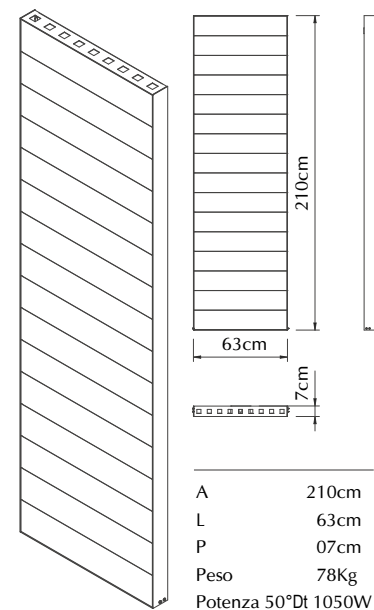

Wood 5.5

Wood

+ Essenze di Rovere naturale
+ Personalizzabile

+ Esencias naturales de roble
+ Personalizable

SCHEMA DI MONTAGGIO DIAGRAMA DE MONTAJE

CARATTERISTICHE TECNICHE VERSIONE ACQUA

- Radiatore e cover in acciaio
- Cover con rivestimento in tavole in legno 5.5 mm
- Verniciatura acciaio a doppia mano anaforesi e polvere epossidica
- Trattamento tavole in legno con cera naturale
- 3 attacchi da 1/2 - Kit di fissaggio incluso
- Pressione di collaudo: 5.2 Bar
- Cover removibile senza il bisogno di staccare la connessione idraulica.

CARACTERÍSTICAS TÉCNICAS

- Radiador y tapa de acero
- Tapa con forro de tablonos de madera de 5,5 mm
- Pintura de anaphoresis de doble extremo y polvos epoxídicos
- Tratamiento de tablonos de madera con cera natural
- 3 1/2 conexiones - Kit de fijación incluido
- Presión de ensayo: 5,2 bar
- Tapa desmontable sin necesidad de desconectar la conexión hidráulica.

Itlas Wood 5.5 - 6 elementi

Itlas Wood 5.5 - 8 elementi

Modello Acqua

Modello Modelo	Codice Código	Altezza Altura (mm)	Larghezza Ancho (mm)	Profond. Profund. (mm)	Interasse Distancia (mm)	Peso Peso (Kg)	Potenza Potencia (Watt Δ 50°C)	
WOOD AC	TPV2006AI	2100	480	70	50	59	800	
	TPV2008AI	2100	630	70	50	78	1050	