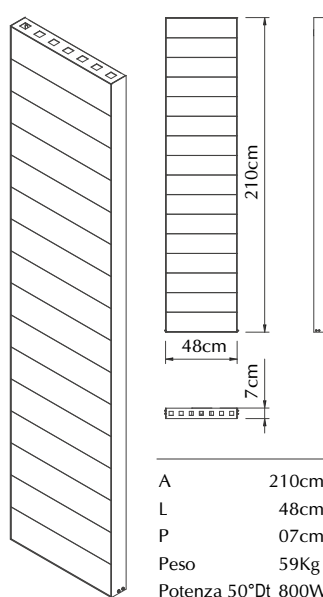

Wood 5.5

Wood

+ Essenze di Rovere naturale
+ Personalizzabile

+ Esencias naturales de roble
+ Personalizable

SCHEMA DI MONTAGGIO DIAGRAMA DE MONTAJE

CARATTERISTICHE TECNICHE VERSIONE ACQUA

- Radiatore e cover in acciaio
- Cover con rivestimento in tavole in legno 5.5 mm
- Verniciatura acciaio a doppia mano anaforesi e polvere epossidica
- Trattamento tavole in legno con cera naturale
- 3 attacchi da 1/2 - Kit di fissaggio incluso
- Pressione di collaudo: 5.2 Bar
- Cover removibile senza il bisogno di staccare la connessione idraulica.

CARACTERÍSTICAS TÉCNICAS

- Radiador y tapa de acero
- Tapa con forro de tablonos de madera de 5,5 mm
- Pintura de anaphoresis de doble extremo y polvos epoxídicos
- Tratamiento de tablonos de madera con cera natural
- 3 1/2 conexiones - Kit de fijación incluido
- Presión de ensayo: 5,2 bar
- Tapa desmontable sin necesidad de desconectar la conexión hidráulica.

Itlas Wood 5.5 - 6 elementi

Itlas Wood 5.5 - 8 elementi

Modello Acqua

Modello Modelo	Codice Código	Altezza Altura (mm)	Larghezza Ancho (mm)	Profond. Profund. (mm)	Interasse Distancia (mm)	Peso Peso (Kg)	Potenza Potencia (Watt Δ 50°C)	
WOOD AC	TPV2006AI	2100	480	70	50	59	800	
	TPV2008AI	2100	630	70	50	78	1050	