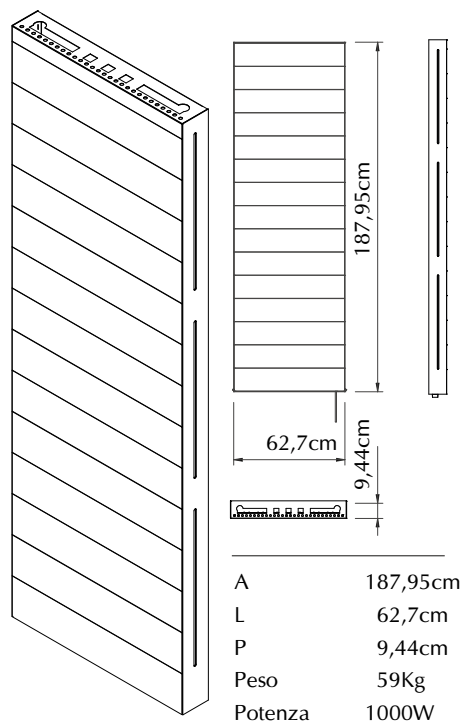

CARATTERISTICHE TECNICHE

- Radiatore e cover in acciaio
- Cover con rivestimento in tavole in legno 5,5 mm
- Verniciatura acciaio a doppia mano anaforesi e polvere epossidica
- Trattamento tavole in legno con cera naturale
- Kit di fissaggio incluso
- Cover removibile

SCHEMA DI MONTAGGIO DIAGRAMA DE MONTAJE

Itlas Wood 5.5 Elettrico - 8 elementi

Modello Elettrico

Modello Modelo	Codice Código	Altezza Altura (mm)	Larghezza Ancho (mm)	Profond. Profund. (mm)	Peso Peso (kg)	Potenza Potencia Watt
WOOD ELECTRIC	MP208180ICV	1879,5	627	95	59	1000