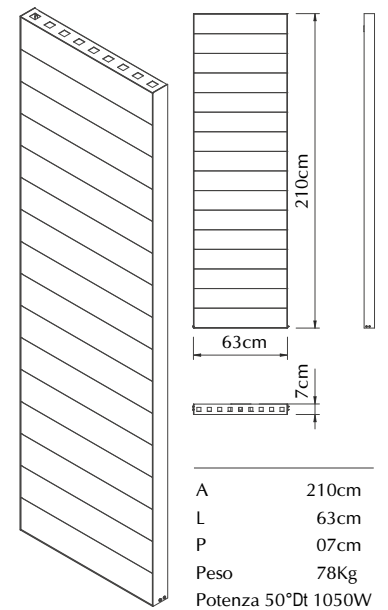

Itlas Wood 5.5 - 6 elementi

Itlas Wood 5.5 - 8 elementi

Modèle Eau

Modèle Model	Référence Code	Hauteur Height (mm)	Largeur Width (mm)	Profond. Depth (mm)	Entraxe Distance (mm)	Poids Weight (Kg)	Puissance Power (Watt Δ 50°C)
WOOD AC	TPV2006AI	2100	480	70	50	59	800
	TPV2008AI	2100	630	70	50	78	1050