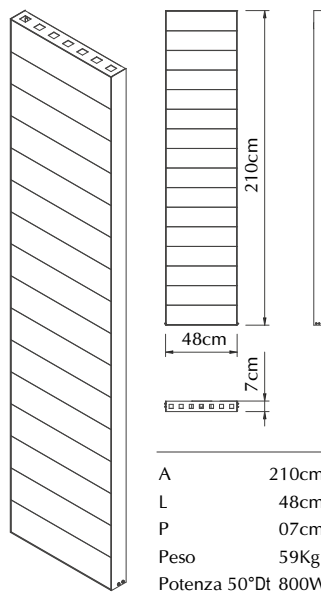

Itlas Wood 5.5 - 6 elementi

Itlas Wood 5.5 - 8 elementi

Modèle Eau

Modèle Model	Référence Code	Hauteur Height (mm)	Largeur Width (mm)	Profond. Depth (mm)	Entraxe Distance (mm)	Poids Weight (Kg)	Puissance Power (Watt Δ 50°C)
WOOD AC	TPV2006AI	2100	480	70	50	59	800
	TPV2008AI	2100	630	70	50	78	1050