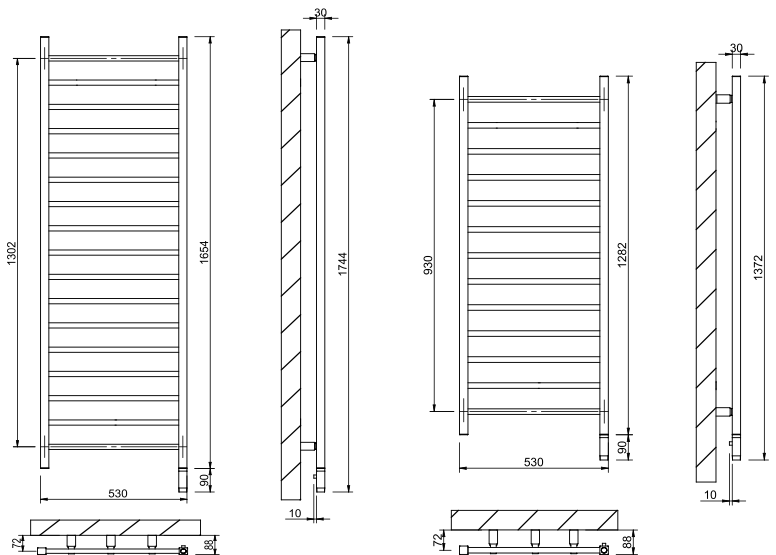

- + Grand espace pour insérer les serviettes
- + Choix de couleur: blanc ou noir matt
- + Seulement câble disponible sur demande
- ▷ Prix référé au thermostat Square avec prise Shuko (CL. I)

- + Large space to insert towels
- + Choice of color: white or black matt
- + Only electrical cable available on request
- ▷ Price referred to Square thermostat with Shuko plug (CL. I)

**CARACTÉRISTIQUES TECHNIQUES**

- Entièrement fabriqué en acier
- Collecteurs latéraux de forme carrée 30 x 30 mm
- Tubes de forme carrée 20x20

**TECHNICAL CHARACTERISTICS**

- Made entirely in steel
- Square-shaped side manifolds 30 x 30 mm
- Square tubes 20x20

**Schéma de montage  
Assembly scheme**

Modèle - Model	Référence Code	Hauteur Height (mm)	Largeur Width (mm)	Profond. Depth (mm)	Poids Weight (kg)	Puissance Power Watt
<b>VENEZIA (White or black matt-blanc ou noir matt)</b>	IVE13050_FO	1372	530	30	14	<b>300</b>
	IVE15050_QV	1744	530	30	18	<b>400</b>