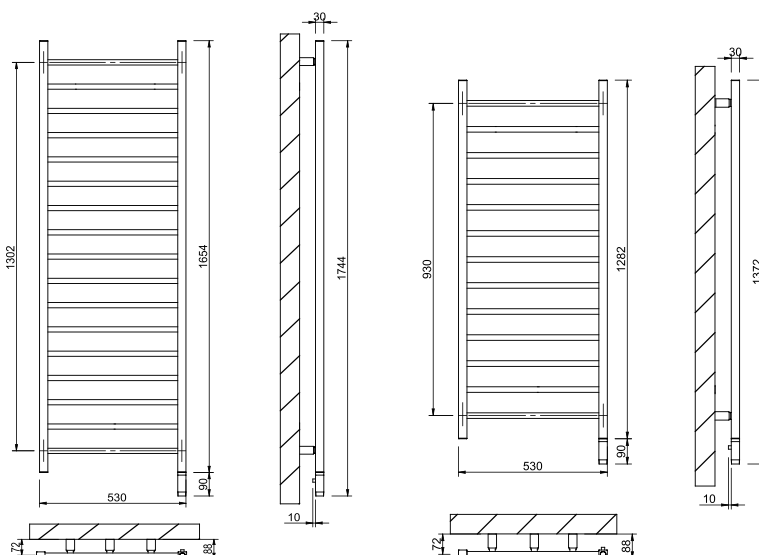

- + Ampio spazio per inserimento salviette
- + Finitura nero o bianco con comando on off
- + Disponibile su richiesta solo cavo per altre colorazioni
- ▷ Prezzo riferito a regolazione Square (CL. I)

- + Amplio espacio para insertar toallitas
- + Acabado en blanco o negro con control de encendido y apagado
- + Disponible bajo pedido solo cable para otros colores
- ▷ Precio referido al reglamento Square (CL. I)

CARATTERISTICHE TECNICHE

- Interamente realizzato in acciaio
- Collettore laterali di forma quadrata 30 x 30 mm
- Tubi di forma quadrata 20x20

CARACTERÍSTICAS TÉCNICAS

- Totalmente de acero
- Colector lateral de 30 x 30 mm en forma cuadrada
- Tubos cuadrados de 20x20

SCHEMA DI MONTAGGIO DIAGRAMA DE MONTAJE

Modello - Modelo	Codice Código	Altezza Altura (mm)	Larghezza Ancho (mm)	Profond. Profund. (mm)	Peso Peso (kg)	Potenza Potencia Watt
VENEZIA (White or black-blanc ou noir)	IVE13050_FO	1373	530	30	8,8	Watt 300
	IVE15050_QV	1745	530	30	11,2	Watt 400