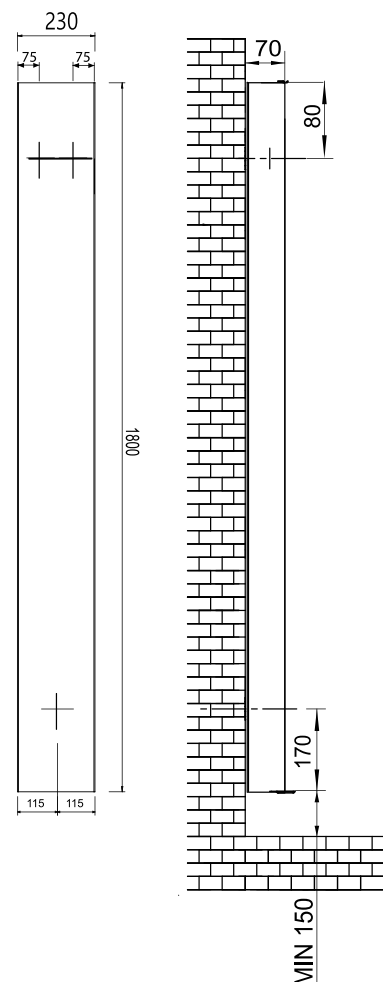

Pierrot Slim

Acqua-Elettrico — Agua-Eléctrico

Design

- + Cover removibile
- + Vasta scelta di finiture
- + Ideale per piccoli spazi
- + Regolazioni disponibili su richiesta
- + Disponibile su richiesta solo cavo
- ▷ Prezzo riferito a regolazione Square (CL. I)

SCHEMA DI MONTAGGIO DIAGRAMA DE MONTAJE

CARATTERISTICHE TECNICHE

- Interamente realizzato in acciaio
- Collettori laterali di forma ellittica 60x32 mm
- Tubi orizzontali da Ø 35
- Distanza totale dal muro del radiatore installato varia da 135 mm
- "Cover" removibile senza connessione idraulica
- Attacchi da 1/2"
- Verniciatura a doppia mano anafresi e polveri epossidiche
- Kit di fissaggio

CARACTERÍSTICAS TÉCNICAS

- Construcción de acero
- Colectores laterales elípticos de 60x32 mm
- Tubos horizontales de Ø 35
- Distancia total desde la pared del radiador instalado varía de 135 mm
- "Tapa" extraíble sin conexión hidráulica
- Conexiones de 1/2 "
- Anafresis de doble capa y polvos epoxi
- Kit de fijación

| Modello - Modelo | Codice Código | Altezza Altura (mm) | Larghezza Ancho (mm) | Profond. Profund. (mm) | Interasse Distancia (mm) | Peso Peso (kg) | Potenza Potencia ΔT 50° C | Potenza Potencia ΔT 30° C |
|--|---------------|---------------------|----------------------|------------------------|--------------------------|----------------|-----------------------------------|-----------------------------------|
| PIERROT Slim Acqua/Agua (Bianco- Bianco) | TGC342300 | 1800 | 230 | 70 | 198 | 23 | 350 | 182 |
| PIERROT Slim Acqua/Agua (Ral) | TGC34230_ | 1800 | 230 | 70 | 198 | 23 | 350 | 182 |
| PIERROT Slim Acqua/Agua (Colori speciali- Colores especiales) | TGC34230** | 1800 | 230 | 70 | 198 | 23 | 350 | 182 |
| PIERROT Slim Electric (Bianco- Bianco) | TGC34230NOF | 1810 | 230 | 70 | | 23 | 400 Watt | |
| PIERROT Slim Electric (Ral) | TGC34230NOF_ | 1810 | 230 | 70 | | 23 | 400 Watt | |
| PIERROT Slim Electric (Colori speciali- Colores especiales) | TGC34230NOF** | 1810 | 230 | 70 | | 23 | 400 Watt | |