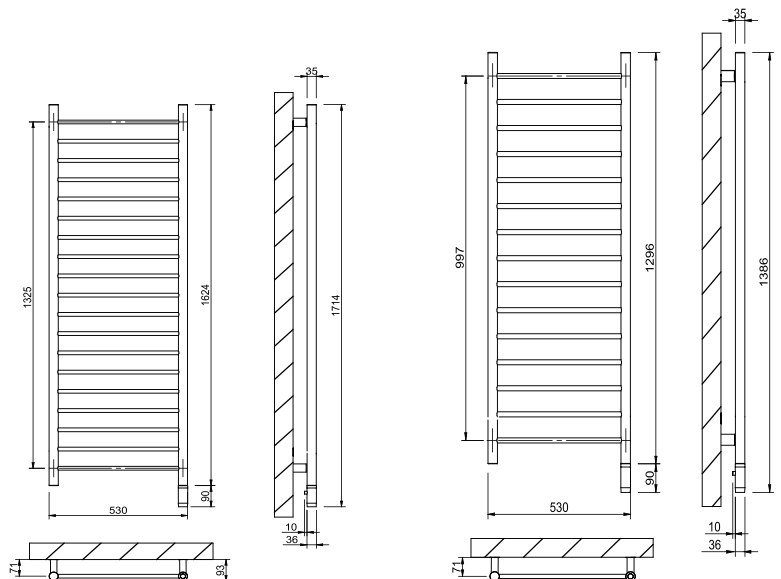

- + Grand espace pour insérer les serviettes
- + Choix de couleur: blanc ou noir matt
- + Seulement câble disponible sur demande
- ▷ Prix référé au thermostat Square avec prise Shuko (CL. I)

- + Large space to insert towels
- + Choice of color: white or black matt
- + Only with electrical cable available
- ▷ Price referred to Square thermostat with Shuko plug (CL. I)

CARACTÉRISTIQUES TECHNIQUES

- Entièrement fabriqué en acier
- Collecteurs latéraux cylindriques Ø35
- Tuyaux de Ø16 mm

TECHNICAL CHARACTERISTICS

- Made entirely in steel
- Cylindrical side manifolds Ø35
- Ø16 mm pipes

**Schéma de montage
Assembly scheme**

Modèle - Model	Référence Code	Hauteur Height (mm)	Largeur Width (mm)	Profond. Depth (mm)	Entraxe Distance (mm)	Poids Weight (kg)	Puissance Power Watt
LEONE (Blanc o noir matt - White o black matt)	ILE12053_FO	1386	530	35	520	12	300
	ILE15053_QO	1714	530	35	520	15	400