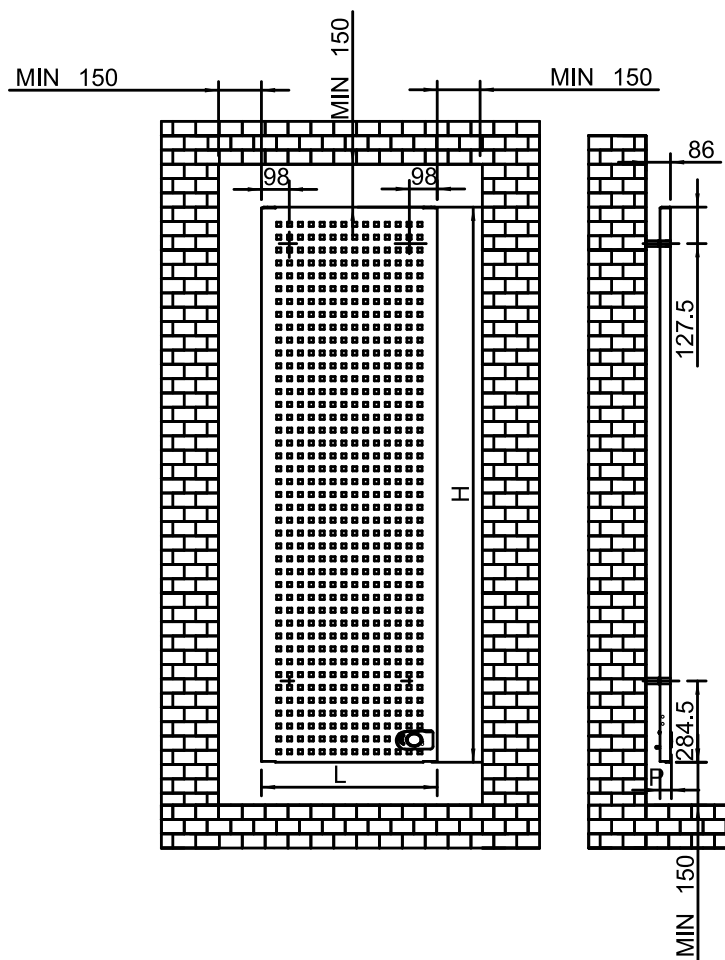

Torcello Elettrico – eléctrico

Design

Torcello è un gioco di forme quadrate adatto a qualsiasi ambiente. La varietà di dimensioni e colori formano un corpo scaldante particolare: il gioco di luce e ombre, attraverso gli inserti a parete, crea effetti ottici di grande suggestione.

Torcello es un juego de formas cuadradas adecuado para ambientes de todo tipo. La variedad de dimensiones y colores forman un cuerpo de calefacción especial; el juego de luces y sombras, a través de separadores de pared, crea efectos ópticos muy atractivo.

SCHEMA DI MONTAGGIO DIAGRAMA DE MONTAJE

CARATTERISTICHE TECNICHE

- Interamente realizzato in acciaio
- Collettori laterali di forma 40x30 mm
- Distanza di 80 mm tra il muro ed il radiatore
- "Cover" removibile senza connessione idraulica
- 3 attacchi da 1/2"
- verniciatura a doppia mano anaforesi e polveri epossidiche
- kit di fissaggio incluso- fissaggio con distanza dal muro regolabile
- pressione di collaudo: 7.8 bar.
- Funzioni comando Crono:
- Comando numerico con programmazione settimanale; funzione di regolazione della temperatura da 7° a 32° C - marcia forzata 1h o 2h; bloccaggio tastiera; modo notte; funzione antigelo.

Modello - Modelo	Codice - Código	Altezza Altura (mm)	Larghezza Ancho (mm)	Profond. Profund. (mm)	Interasse Distancia (mm)	Peso Peso (kg)	Potenza Potencia ΔT 50° C
TORCELLO ELETTRICO (Bianco- Bianco)	TGE39600Y (UO/PO)	1942	615	42		37	WAT 1000
TORCELLO ELETTRICO (Ral)	TGE39600Y_ (UO/PO)	1942	615	42		37	WAT 1000
TORCELLO ELETTRICO (Colori Speciali -Colores Especiales)	TGE39600Y** (UO/PO)	1942	615	42		37	WAT 1000