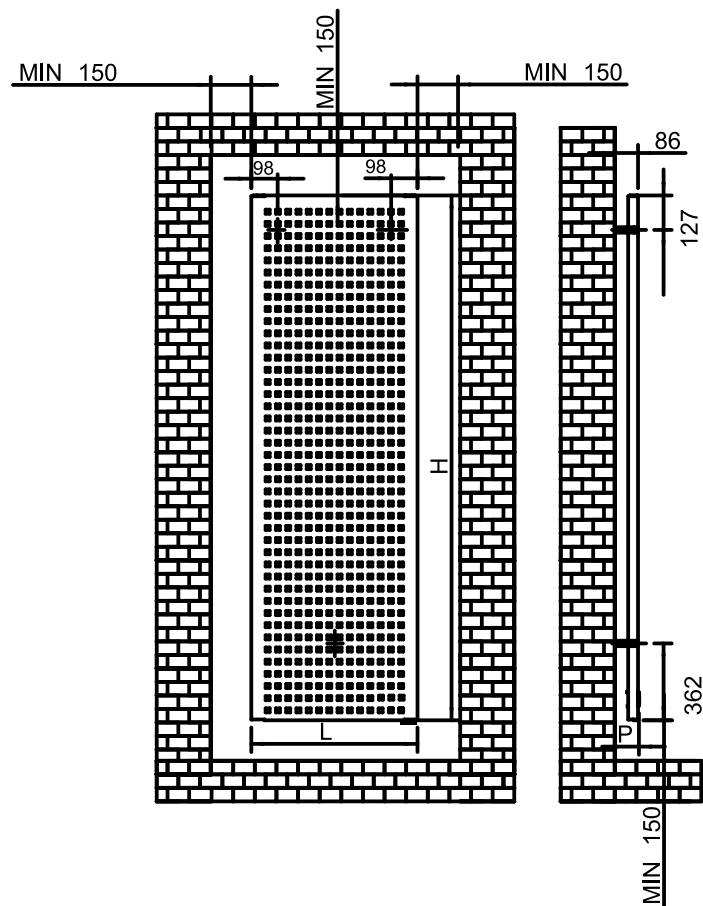

Schéma de montage
Assembly scheme

- + Housse amovible
- + Autres modèles thermostats disponibles sur demande
- + Seulement avec câble électrique disponible sur demande
- + Vaste choix de couleurs
- ▷ Prix référé avec thermostat CRONO (CL. II)

- Entièrement fabriqué en acier
- Collecteurs latéraux en forme de 40 x 30 mm
- Distance de 80 mm entre le mur et le radiateur
- Housse amovible.
- Deux couches de peinture: anaphorèse et revêtement en poudre époxy-polyester
- Kit de fixation inclus
- Fixation réglable au mur

TECHNICAL CHARACTERISTICS

- Made entirely in steel
- 40 x 30 mm shaped side manifolds
- Distance of 80 mm between the wall and the radiator
- Removable "cover".
- Two coats of paint: anaphoresis and epoxy-polyester powder coating
- Fixing kit included
- Fixing at adjustable from the wall

Modèle - Model	Référence - Code	Hauteur Height (mm)	Largeur Width (mm)	Profond. Depth (mm)	Poids Weight (kg)	Puissance Power Watt
TORCELLO Electrique (Blanc- White)	TGE39600Y (MU/MP)	1826	615	42	37	1000
TORCELLO Electrique (Ral)	TGE39600Y_ (MU/MP)	1826	615	42	37	1000
TORCELLO Electrique (Couleurs spéciales -Special colors)	TGE39600Y** (MU/MP)	1826	615	42	37	1000