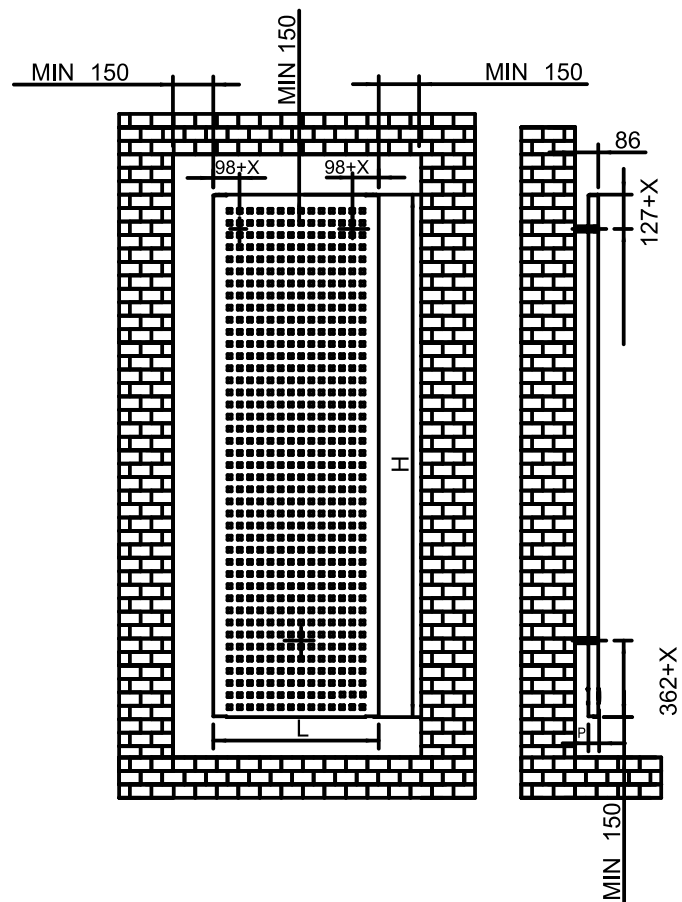

- + Housse amovible
- + Vaste choix de couleurs
- + Kit mixte électrique en option sur demande
- + Raccordements centrales avec entraxe de 50 mm sur demande

- + Removable cover
- + Wide choice of colors
- + Electrical mixed kit available on request
- + Central connections with 50 mm on request

CARACTÉRISTIQUES TECHNIQUES

- Entièrement fabriqué en acier
- Collecteurs latéraux en forme de 40 x 30 mm
- Distance est de 86 mm entre le mur et le radiateur
- Housse amovible sans raccordement hydraulique
- Raccords 1/2"
- Deux couches: anaphorèse et revêtement en poudre époxy-polyester
- Kit de fixation inclus
- Fixation réglable au mur

TECHNICAL FEATURES

- Entirely of steel fabricate
- 40 x 30 mm shaped side manifolds
- Distance is 86 mm between the wall and the radiator
- Removable "Cover" without hydraulic connection
- Connections of 1/2"
- Two coats of paint anaphoresis and epoxy-polyester powder
- Fixing kit included
- Fixing adjustable from the wall

Schéma de montage Assembly scheme

Modèle - Model	Code Code	Hauteur Height (mm)	Largeur Width (mm)	Profond. Depth (mm)	Entraxe Distance (mm)	Poids Weight (kg)	Puissance Power $\Delta T 50^{\circ} C$	Puissance Power $\Delta T 30^{\circ} C$
TORCELLO (Blanc - White)	TGF395000	1826	515	45	450	25	770	408
	TGF396000	1826	615	45	550	28,7	900	477
TORCELLO (Ral)	TGF39500_	1826	515	45	450	25	770	408
	TGF39600_	1826	615	45	550	28,7	900	477
TORCELLO (Couleurs spéciales - Special colors)	TGF39500*	1826	515	45	450	25	770	408
	TGF39600*	1826	615	45	550	28,7	900	477