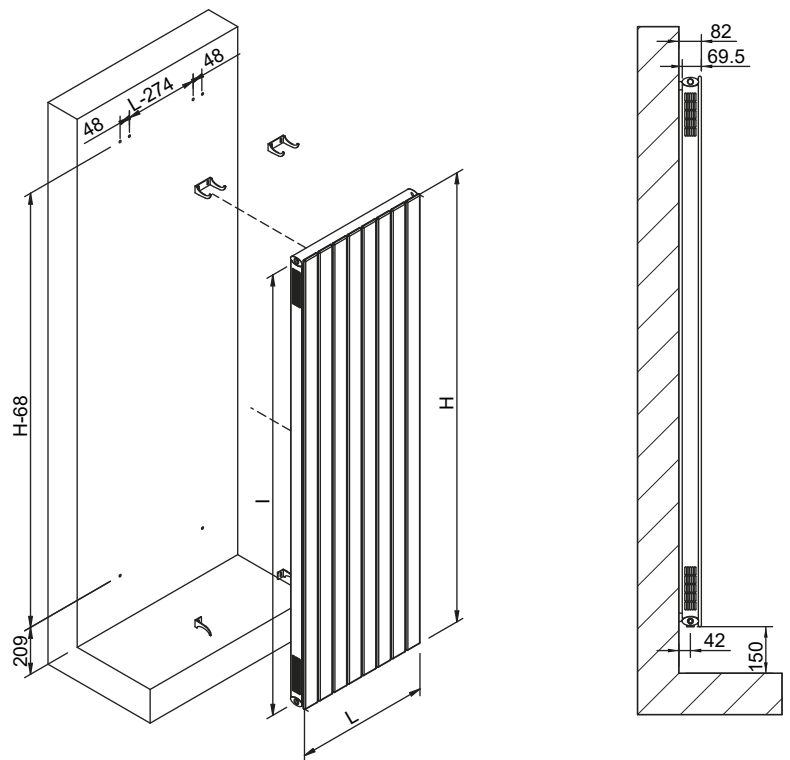

## SCHÉMA DE MONTAGE MOUNTING DIAGRAM

- 6 raccords 1/2" pour différentes connexions hydrauliques;
- Éléments plats décoratifs;
- Grilles latérales esthétiques.

- 6 connections 1/2" for different hydraulic fittings;
- Flat decorative elements;
- Aesthetical covers side.

### CARACTÉRISTIQUES TECHNIQUES

- fabrication en acier;
- collecteurs ovales 60x32 mm;
- éléments 70x11 mm avec têtes arrondies;
- 6 raccords de 1/2";
- grilles fixes;
- double couche de peinture "anaphorèse et poudre époxy";
- livré avec le kit de fixation murale;
- pression d'essai: 5,2 bar.

### TECHNICAL DATA

- steel made;
- oval upright 60x32 mm;
- element 70x11 mm with round heads;
- n° 6 connections 1/2";
- fix grills;
- double painting: anaphoresis and powders;
- wall installation kit;
- test pressure: 5,2 bars.