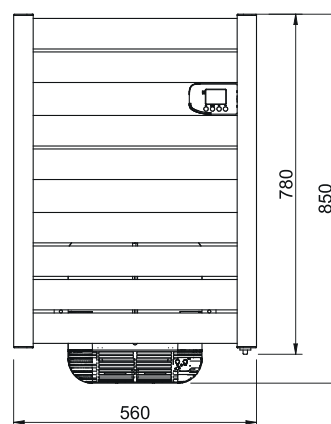

Couleur blanc 9016- Colour white 9016

Modèle Model	Hauteur Height (mm)	Largeur Width (mm)	Profondeur Depth (mm)	Poids Weight Kg	Puissance Power W	a/prise Shuko w/Shuko plug	avec fil pilote with pilote wire
LAGUNA 500 sans/without Foehn	780-850*	560	47-103*	4-7*	500	TWG0855DSU	TWG0855DSP
LAGUNA 750 sans/without Foehn	1160-1230*	560	47-103*	5,1-8,2*	750	TWG1255DSU	TWG1255DSP
LAGUNA 500 avec/with Foehn 1000	780-850*	560	47-103*	4-7*	500(+1000*)		TWG0855DSVP
LAGUNA 750 avec/with Foehn 1000	1160-1230*	560	47-103*	5,1-8,2*	750(+1000*)		TWG1255DSVP