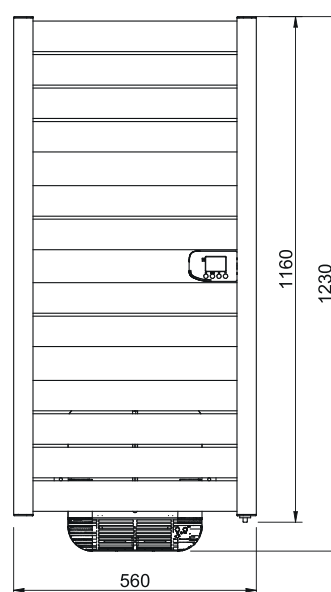

Couleur blanc 9016- Colour white 9016

Modèle Model	Hauteur Height (mm)	Largeur Width (mm)	Profondeur Depth (mm)	Poids Weight Kg	Puissance Power W	a/prise Shuko w/Shuko plug	avec fil pilote with pilote wire
LAGUNA 500 sans/without Foehn	780-850*	560	47-103*	4-7*	500	TWG0855DSU	TWG0855DSP
LAGUNA 750 sans/without Foehn	1160-1230*	560	47-103*	5,1-8,2*	750	TWG1255DSU	TWG1255DSP
LAGUNA 500 avec/with Foehn 1000	780-850*	560	47-103*	4-7*	500(+1000*)		TWG0855DSVP
LAGUNA 750 avec/with Foehn 1000	1160-1230*	560	47-103*	5,1-8,2*	750(+1000*)		TWG1255DSVP