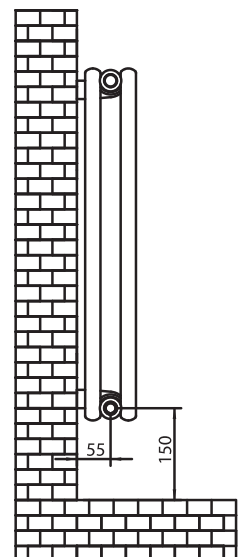

Florian double

HOT

- Produit multiposition: horizontale/verticale;
- Système d'opercule pour différents raccordements;
- Large choix de modèles;
- 4 raccords universels.

- Multi-position product (vertical/horizontal);
- Diaphragm system for different fittings;
- Wide range of models;
- 4 connectors.

SCHÉMA DE MONTAGE MOUNTING DIAGRAM

CARACTÉRISTIQUES TECHNIQUES

- fabrication en acier;
- collecteurs ø 35 mm;
- éléments ø 25 mm avec têtes arrondies;
- 4 raccordements de 1/2";
- possibilité d'installation verticale ou horizontale;
- double couche de peinture "anaphorèse et poudre époxy";
- livré avec kit de fixation murale;
- réversible recto-verso;
- fixations réglables;
- pression de service : 10 bars;
- bouchon et évent non inclus (voir page 59).

TECHNICAL DATA

- steel made;
- upright ø 35 mm;
- element ø 25 mm with round heads;
- n°4 connections 1/2";
- double painting: anaphoresis and powders;
- wall installation kit;
- reversible doublesided;
- fastening points with adjustable distance from the wall;
- test pressure: 10 bars;
- vent and cap not included (see Page 59).;

Florian double

HOT

Code Code	Elements Elements	Hauteur Height (mm)	Largeur Width (mm)	Profondeur Depth (mm)	Entraxe Distance (mm)	Poids Weight Kg	Capacité d'eau Contained water	Puissance vert. Vert. power W (watt Δ50)	Puissance vert. Vert. power W (watt Δ40)	Puissance vert. Vert. Power W (watt Δ30)	Exposant Exponent
-----------	-------------------	---------------------	--------------------	-----------------------	-----------------------	-----------------	--------------------------------	--	--	--	-------------------