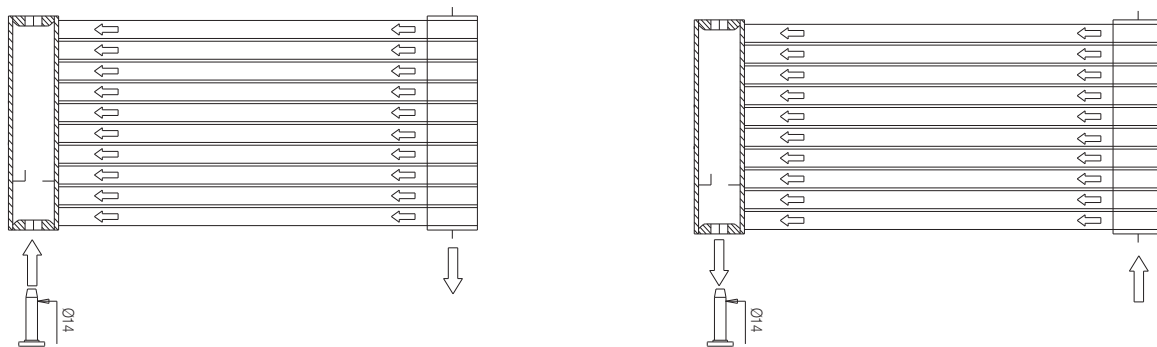

FLORIAN MONTAGE HORIZONTAL (Uniquement pour les Florian double)
HORIZONTAL FLORIAN (Double Florian)