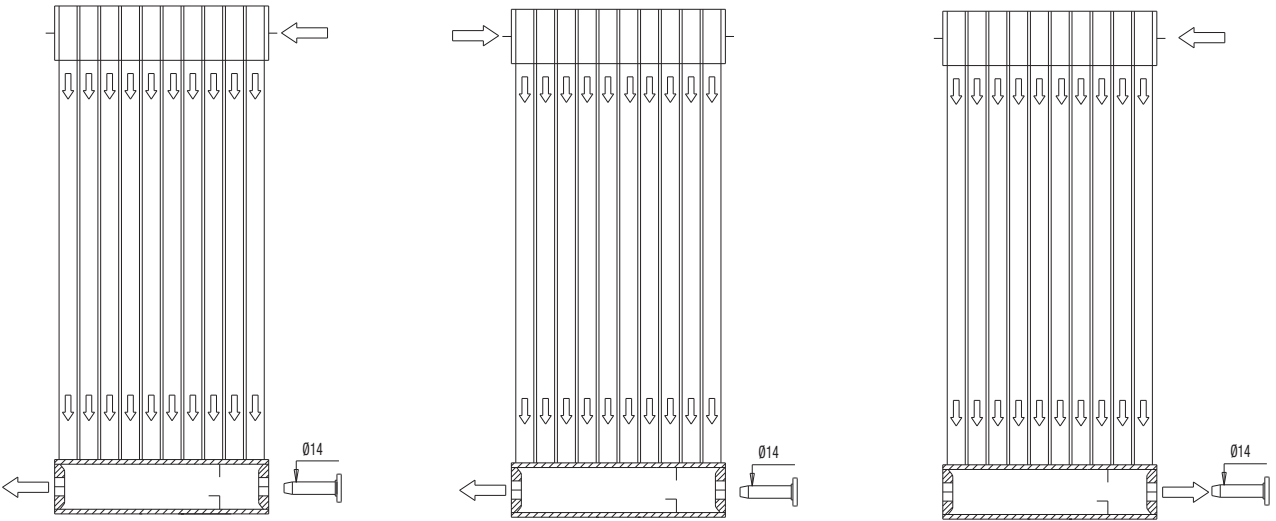

Code Code	Elements Elements	Hauteur Height (mm)	Largeur Width (mm)	Profondeur Depth (mm)	Entraxe Distance (mm)	Poids Weight Kg	Capacité d'eau Contained water	Puissance vert. Vert. power W (watt Δ50)	Puissance vert. Vert. power W (watt Δ40)	Puissance vert. Vert. Power W (watt Δ30)	Exposant Exponent
Couleur blanc 9016- Colour white 9016											
H 970 - P 80											
FD097N060	6	970	241	82	935	8,1	6,0	466	350	242	1,28700
FD097N080	8	970	317	82	935	10,8	7,8	621	466	322	1,28700
FD097N100	10	970	393	82	935	13,5	9,6	775	582	402	1,28700
FD097N120	12	970	467	82	935	16,2	11,4	930	698	482	1,28700
FD097N140	14	970	545	82	935	18,9	13,1	1085	814	562	1,28700
FD097N160	16	970	621	82	935	21,6	14,9	1240	930	643	1,28700
FD097N180	18	970	697	82	935	24,3	16,7	1395	1047	723	1,28700
FD097N200	20	970	774	82	935	27,0	18,4	1549	1162	803	1,28700
FD097N220	22	970	849	82	935	29,7	20,2	1704	1279	883	1,28700
FD097N240	24	970	925	82	935	32,4	22,0	1859	1395	963	1,28700
FD097N260	26	970	1001	82	935	35,1	23,7	2014	1511	1044	1,28700
FD097N280	28	970	1077	82	935	37,8	25,5	2168	1627	1123	1,28700
FD097N300	30	970	1153	82	935	42,5	27,3	2323	1743	1204	1,28700
FD097N320	32	970	1229	82	935	44,8	29,1	2478	1859	1284	1,28700
FD097N340	34	970	1305	82	935	47,9	30,8	2632	1975	1364	1,28700
FD097N360	36	970	1381	82	935	51,0	32,6	2787	2091	1444	1,28700
Couleur blanc 9016- Colour white 9016											
H 1770 - P 80											
FD177N060	6	1770	241	82	1735	15,0	11,0	834	623	427	1,30900
FD177N080	8	1770	317	82	1735	19,6	14,8	1120	836	570	1,30900
FD177N100	10	1770	393	82	1735	24,4	18,1	1398	1044	711	1,30900
FD177N120	12	1770	467	82	1735	29,5	21,5	1667	1245	848	1,30900
FD177N140	14	1770	545	82	1735	34,0	24,8	1945	1452	989	1,30900
FD177N160	16	1770	621	82	1735	38,9	28,1	2222	1659	1130	1,30900
FD177N180	18	1770	697	82	1735	43,7	31,5	2500	1867	1271	1,30900
FD177N200	20	1770	774	82	1735	45,6	34,8	2777	2074	1412	1,30900
FD177N220	22	1770	849	82	1735	49,4	34,2	2915	2177	1482	1,30900
FD177N240	24	1770	925	82	1735	52,8	41,5	3192	2383	1623	1,30900
FD177N260	26	1770	1001	82	1735	56,1	42,9	3428	2559	1743	1,30900
FD177N280	28	1770	1077	82	1735	59,5	45,8	3663	2735	1862	1,30900
FD177N300	30	1770	1153	82	1735	62,8	48,7	3899	2911	1982	1,30900
FD177N320	32	1770	1229	82	1735	66,2	51,7	4134	3087	2102	1,30900
Couleur blanc 9016- Colour white 9016											
H 1970 - P 80											
FD197N060	6	1970	241	82	1935	17,2	9,8	876	652	446	1,32300
FD197N080	8	1970	317	82	1935	23,0	13,1	1168	869	594	1,32300
FD197N100	10	1970	393	82	1935	28,7	16,4	1460	1087	743	1,32300
FD197N120	12	1970	467	82	1935	34,4	19,6	1752	1304	891	1,32300
FD197N140	14	1970	545	82	1935	40,2	22,9	2044	1521	1040	1,32300
FD197N160	16	1970	621	82	1935	45,9	26,2	2336	1739	1188	1,32300
FD197N180	18	1970	697	82	1935	51,7	29,4	2628	1956	1337	1,32300
FD197N200	20	1970	774	82	1935	57,4	32,7	2920	2174	1486	1,32300
FD197N220	22	1970	849	82	1935	63,1	36,0	3212	2391	1634	1,32300
FD197N240	24	1970	925	82	1935	68,9	39,3	3504	2608	1783	1,32300
FD197N260	26	1970	1001	82	1935	74,6	42,5	3796	2826	1931	1,32300
FD197N280	28	1970	1077	82	1935	80,3	45,8	4088	3043	2080	1,32300
FD197N300	30	1970	1153	82	1935	86,1	49,1	4380	3260	2228	1,32300
FD197N320	32	1970	1229	82	1935	91,8	52,4	4672	3478	2377	1,32300