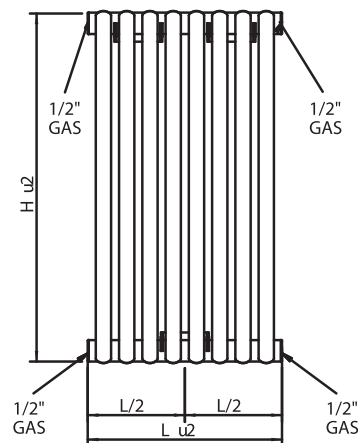

SCHÉMA DE MONTAGE MOUNTING DIAGRAM

CARACTÉRISTIQUES TECHNIQUES

- fabrication en acier;
- collecteurs ø 35 mm;
- éléments ø 25 mm avec têtes arrondies;
- 4 raccordements de 1/2";
- possibilité d'installation verticale ou horizontale;
- double couche de peinture "anaphorèse et poudre époxy";
- livré avec kit de fixation murale;
- réversible recto-verso;
- fixations réglables;
- pression de service : 10 bars;
- bouchon et évent non inclus (voir page 59).

TECHNICAL DATA

- steel made;
- upright ø 35 mm;
- element ø 25 mm with round heads;
- n°4 connections 1/2";
- double painting: anaphoresis and powders;
- wall installation kit;
- reversible doublesided;
- fastening points with adjustable distance from the wall;
- test pressure: 10 bars;
- vent and cap not included (see Page 59).;

Florian double

HOT

Code Code	Elements Elements	Hauteur Height (mm)	Largeur Width (mm)	Profondeur Depth (mm)	Entraxe Distance (mm)	Poids Weight Kg	Capacité d'eau Contained water	Puissance vert. Vert. power W (watt Δ50)	Puissance vert. Vert. power W (watt Δ40)	Puissance vert. Vert. Power W (watt Δ30)	Exposant Exponent
-----------	-------------------	---------------------	--------------------	-----------------------	-----------------------	-----------------	--------------------------------	--	--	--	-------------------