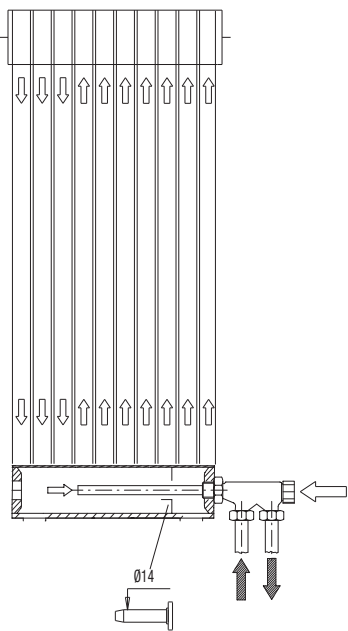

Code Code	Elements Elements	Hauteur Height (mm)	Largeur Width (mm)	Profondeur Depth (mm)	Entraxe Distance (mm)	Poids Weight Kg	Capacité d'eau Contained water	Puissance vert. Vert. power W (watt Δ50)	Puissance vert. Vert. power W (watt Δ40)	Puissance vert. Vert. Power W (watt Δ30)	Exposant Exponent
Couleur blanc 9016- Colour white 9016											
H 970 - P 80											
FD097N060	6	970	241	82	935	8,1	6,0	466	350	242	1,28700
FD097N080	8	970	317	82	935	10,8	7,8	621	466	322	1,28700
FD097N100	10	970	393	82	935	13,5	9,6	775	582	402	1,28700
FD097N120	12	970	467	82	935	16,2	11,4	930	698	482	1,28700
FD097N140	14	970	545	82	935	18,9	13,1	1085	814	562	1,28700
FD097N160	16	970	621	82	935	21,6	14,9	1240	930	643	1,28700
FD097N180	18	970	697	82	935	24,3	16,7	1395	1047	723	1,28700
FD097N200	20	970	774	82	935	27,0	18,4	1549	1162	803	1,28700
FD097N220	22	970	849	82	935	29,7	20,2	1704	1279	883	1,28700
FD097N240	24	970	925	82	935	32,4	22,0	1859	1395	963	1,28700
FD097N260	26	970	1001	82	935	35,1	23,7	2014	1511	1044	1,28700
FD097N280	28	970	1077	82	935	37,8	25,5	2168	1627	1123	1,28700
FD097N300	30	970	1153	82	935	42,5	27,3	2323	1743	1204	1,28700
FD097N320	32	970	1229	82	935	44,8	29,1	2478	1859	1284	1,28700
FD097N340	34	970	1305	82	935	47,9	30,8	2632	1975	1364	1,28700
FD097N360	36	970	1381	82	935	51,0	32,6	2787	2091	1444	1,28700
Couleur blanc 9016- Colour white 9016											
H 1770 - P 80											
FD177N060	6	1770	241	82	1735	15,0	11,0	834	623	427	1,30900
FD177N080	8	1770	317	82	1735	19,6	14,8	1120	836	570	1,30900
FD177N100	10	1770	393	82	1735	24,4	18,1	1398	1044	711	1,30900
FD177N120	12	1770	467	82	1735	29,5	21,5	1667	1245	848	1,30900
FD177N140	14	1770	545	82	1735	34,0	24,8	1945	1452	989	1,30900
FD177N160	16	1770	621	82	1735	38,9	28,1	2222	1659	1130	1,30900
FD177N180	18	1770	697	82	1735	43,7	31,5	2500	1867	1271	1,30900
FD177N200	20	1770	774	82	1735	45,6	34,8	2777	2074	1412	1,30900
FD177N220	22	1770	849	82	1735	49,4	34,2	2915	2177	1482	1,30900
FD177N240	24	1770	925	82	1735	52,8	41,5	3192	2383	1623	1,30900
FD177N260	26	1770	1001	82	1735	56,1	42,9	3428	2559	1743	1,30900
FD177N280	28	1770	1077	82	1735	59,5	45,8	3663	2735	1862	1,30900
FD177N300	30	1770	1153	82	1735	62,8	48,7	3899	2911	1982	1,30900
FD177N320	32	1770	1229	82	1735	66,2	51,7	4134	3087	2102	1,30900
Couleur blanc 9016- Colour white 9016											
H 1970 - P 80											
FD197N060	6	1970	241	82	1935	17,2	9,8	876	652	446	1,32300
FD197N080	8	1970	317	82	1935	23,0	13,1	1168	869	594	1,32300
FD197N100	10	1970	393	82	1935	28,7	16,4	1460	1087	743	1,32300
FD197N120	12	1970	467	82	1935	34,4	19,6	1752	1304	891	1,32300
FD197N140	14	1970	545	82	1935	40,2	22,9	2044	1521	1040	1,32300
FD197N160	16	1970	621	82	1935	45,9	26,2	2336	1739	1188	1,32300
FD197N180	18	1970	697	82	1935	51,7	29,4	2628	1956	1337	1,32300
FD197N200	20	1970	774	82	1935	57,4	32,7	2920	2174	1486	1,32300
FD197N220	22	1970	849	82	1935	63,1	36,0	3212	2391	1634	1,32300
FD197N240	24	1970	925	82	1935	68,9	39,3	3504	2608	1783	1,32300
FD197N260	26	1970	1001	82	1935	74,6	42,5	3796	2826	1931	1,32300
FD197N280	28	1970	1077	82	1935	80,3	45,8	4088	3043	2080	1,32300
FD197N300	30	1970	1153	82	1935	86,1	49,1	4380	3260	2228	1,32300
FD197N320	32	1970	1229	82	1935	91,8	52,4	4672	3478	2377	1,32300