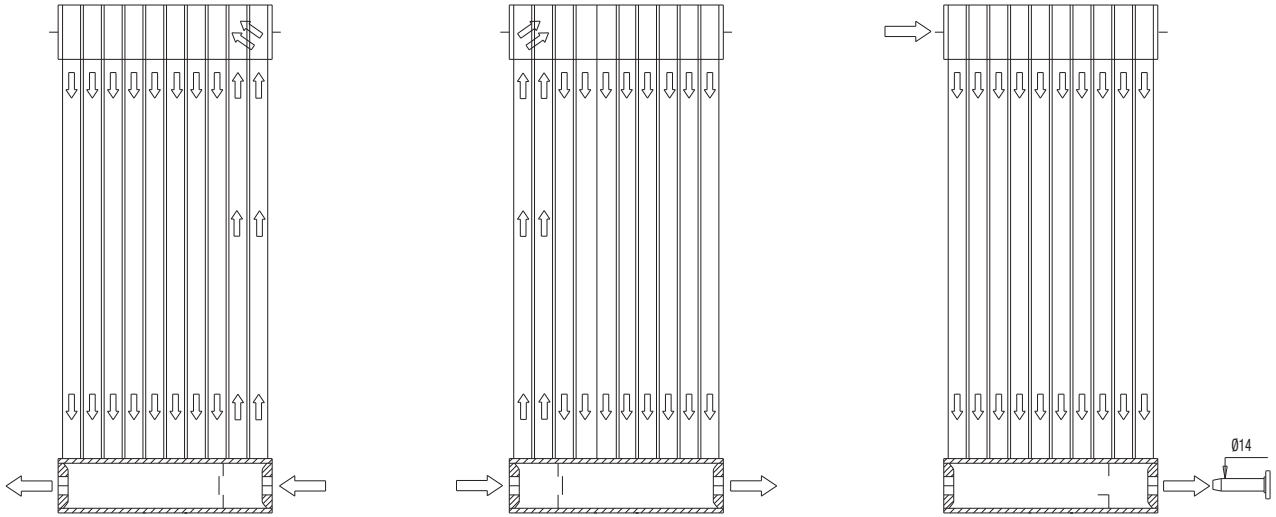

Code Code	Elements Elements	Hauteur Height (mm)	Largeur Width (mm)	Profondeur Depth (mm)	Entraxe Distance (mm)	Poids Weight Kg	Capacité d'eau Contained water	Puissance vert. Vert. power W (watt Δ50)	Puissance vert. Vert. power W (watt Δ40)	Puissance vert. Vert. Power W (watt Δ30)	Exposant Exponent
Couleur blanc 9016- Colour white 9016											
H 970 - P 80											
FD097N060	6	970	241	82	935	8,1	6,0	466	350	242	1,28700
FD097N080	8	970	317	82	935	10,8	7,8	621	466	322	1,28700
FD097N100	10	970	393	82	935	13,5	9,6	775	582	402	1,28700
FD097N120	12	970	467	82	935	16,2	11,4	930	698	482	1,28700
FD097N140	14	970	545	82	935	18,9	13,1	1085	814	562	1,28700
FD097N160	16	970	621	82	935	21,6	14,9	1240	930	643	1,28700
FD097N180	18	970	697	82	935	24,3	16,7	1395	1047	723	1,28700
FD097N200	20	970	774	82	935	27,0	18,4	1549	1162	803	1,28700
FD097N220	22	970	849	82	935	29,7	20,2	1704	1279	883	1,28700
FD097N240	24	970	925	82	935	32,4	22,0	1859	1395	963	1,28700
FD097N260	26	970	1001	82	935	35,1	23,7	2014	1511	1044	1,28700
FD097N280	28	970	1077	82	935	37,8	25,5	2168	1627	1123	1,28700
FD097N300	30	970	1153	82	935	42,5	27,3	2323	1743	1204	1,28700
FD097N320	32	970	1229	82	935	44,8	29,1	2478	1859	1284	1,28700
FD097N340	34	970	1305	82	935	47,9	30,8	2632	1975	1364	1,28700
FD097N360	36	970	1381	82	935	51,0	32,6	2787	2091	1444	1,28700
Couleur blanc 9016- Colour white 9016											
H 1770 - P 80											
FD177N060	6	1770	241	82	1735	15,0	11,0	834	623	427	1,30900
FD177N080	8	1770	317	82	1735	19,6	14,8	1120	836	570	1,30900
FD177N100	10	1770	393	82	1735	24,4	18,1	1398	1044	711	1,30900
FD177N120	12	1770	467	82	1735	29,5	21,5	1667	1245	848	1,30900
FD177N140	14	1770	545	82	1735	34,0	24,8	1945	1452	989	1,30900
FD177N160	16	1770	621	82	1735	38,9	28,1	2222	1659	1130	1,30900
FD177N180	18	1770	697	82	1735	43,7	31,5	2500	1867	1271	1,30900
FD177N200	20	1770	774	82	1735	45,6	34,8	2777	2074	1412	1,30900
FD177N220	22	1770	849	82	1735	49,4	34,2	2915	2177	1482	1,30900
FD177N240	24	1770	925	82	1735	52,8	41,5	3192	2383	1623	1,30900
FD177N260	26	1770	1001	82	1735	56,1	42,9	3428	2559	1743	1,30900
FD177N280	28	1770	1077	82	1735	59,5	45,8	3663	2735	1862	1,30900
FD177N300	30	1770	1153	82	1735	62,8	48,7	3899	2911	1982	1,30900
FD177N320	32	1770	1229	82	1735	66,2	51,7	4134	3087	2102	1,30900
Couleur blanc 9016- Colour white 9016											
H 1970 - P 80											
FD197N060	6	1970	241	82	1935	17,2	9,8	876	652	446	1,32300
FD197N080	8	1970	317	82	1935	23,0	13,1	1168	869	594	1,32300
FD197N100	10	1970	393	82	1935	28,7	16,4	1460	1087	743	1,32300
FD197N120	12	1970	467	82	1935	34,4	19,6	1752	1304	891	1,32300
FD197N140	14	1970	545	82	1935	40,2	22,9	2044	1521	1040	1,32300
FD197N160	16	1970	621	82	1935	45,9	26,2	2336	1739	1188	1,32300
FD197N180	18	1970	697	82	1935	51,7	29,4	2628	1956	1337	1,32300
FD197N200	20	1970	774	82	1935	57,4	32,7	2920	2174	1486	1,32300
FD197N220	22	1970	849	82	1935	63,1	36,0	3212	2391	1634	1,32300
FD197N240	24	1970	925	82	1935	68,9	39,3	3504	2608	1783	1,32300
FD197N260	26	1970	1001	82	1935	74,6	42,5	3796	2826	1931	1,32300
FD197N280	28	1970	1077	82	1935	80,3	45,8	4088	3043	2080	1,32300
FD197N300	30	1970	1153	82	1935	86,1	49,1	4380	3260	2228	1,32300
FD197N320	32	1970	1229	82	1935	91,8	52,4	4672	3478	2377	1,32300