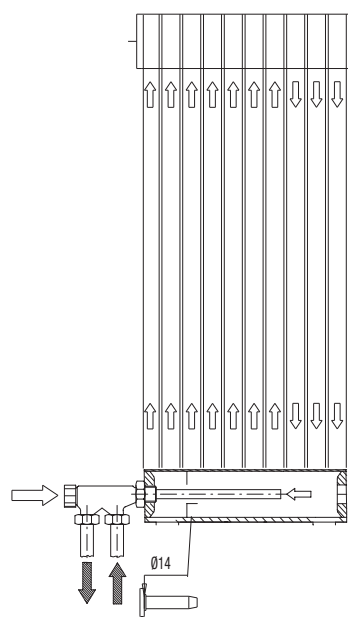

Code Code	Elements Elements	Hauteur Height (mm)	Largeur Width (mm)	Profondeur Depth (mm)	Entraxe Distance (mm)	Poids Weight Kg	Capacité d'eau Contained water	Puissance vert. Vert. power W (watt Δ50)	Puissance vert. Vert. power W (watt Δ40)	Puissance vert. Vert. Power W (watt Δ30)	Exposant Exponent
Couleur blanc 9016- Colour white 9016											
H 970 - P 80											
FD097N060	6	970	241	82	935	8,1	6,0	466	350	242	1,28700
FD097N080	8	970	317	82	935	10,8	7,8	621	466	322	1,28700
FD097N100	10	970	393	82	935	13,5	9,6	775	582	402	1,28700
FD097N120	12	970	467	82	935	16,2	11,4	930	698	482	1,28700
FD097N140	14	970	545	82	935	18,9	13,1	1085	814	562	1,28700
FD097N160	16	970	621	82	935	21,6	14,9	1240	930	643	1,28700
FD097N180	18	970	697	82	935	24,3	16,7	1395	1047	723	1,28700
FD097N200	20	970	774	82	935	27,0	18,4	1549	1162	803	1,28700
FD097N220	22	970	849	82	935	29,7	20,2	1704	1279	883	1,28700
FD097N240	24	970	925	82	935	32,4	22,0	1859	1395	963	1,28700
FD097N260	26	970	1001	82	935	35,1	23,7	2014	1511	1044	1,28700
FD097N280	28	970	1077	82	935	37,8	25,5	2168	1627	1123	1,28700
FD097N300	30	970	1153	82	935	42,5	27,3	2323	1743	1204	1,28700
FD097N320	32	970	1229	82	935	44,8	29,1	2478	1859	1284	1,28700
FD097N340	34	970	1305	82	935	47,9	30,8	2632	1975	1364	1,28700
FD097N360	36	970	1381	82	935	51,0	32,6	2787	2091	1444	1,28700
Couleur blanc 9016- Colour white 9016											
H 1770 - P 80											
FD177N060	6	1770	241	82	1735	15,0	11,0	834	623	427	1,30900
FD177N080	8	1770	317	82	1735	19,6	14,8	1120	836	570	1,30900
FD177N100	10	1770	393	82	1735	24,4	18,1	1398	1044	711	1,30900
FD177N120	12	1770	467	82	1735	29,5	21,5	1667	1245	848	1,30900
FD177N140	14	1770	545	82	1735	34,0	24,8	1945	1452	989	1,30900
FD177N160	16	1770	621	82	1735	38,9	28,1	2222	1659	1130	1,30900
FD177N180	18	1770	697	82	1735	43,7	31,5	2500	1867	1271	1,30900
FD177N200	20	1770	774	82	1735	45,6	34,8	2777	2074	1412	1,30900
FD177N220	22	1770	849	82	1735	49,4	34,2	2915	2177	1482	1,30900
FD177N240	24	1770	925	82	1735	52,8	41,5	3192	2383	1623	1,30900
FD177N260	26	1770	1001	82	1735	56,1	42,9	3428	2559	1743	1,30900
FD177N280	28	1770	1077	82	1735	59,5	45,8	3663	2735	1862	1,30900
FD177N300	30	1770	1153	82	1735	62,8	48,7	3899	2911	1982	1,30900
FD177N320	32	1770	1229	82	1735	66,2	51,7	4134	3087	2102	1,30900
Couleur blanc 9016- Colour white 9016											
H 1970 - P 80											
FD197N060	6	1970	241	82	1935	17,2	9,8	876	652	446	1,32300
FD197N080	8	1970	317	82	1935	23,0	13,1	1168	869	594	1,32300
FD197N100	10	1970	393	82	1935	28,7	16,4	1460	1087	743	1,32300
FD197N120	12	1970	467	82	1935	34,4	19,6	1752	1304	891	1,32300
FD197N140	14	1970	545	82	1935	40,2	22,9	2044	1521	1040	1,32300
FD197N160	16	1970	621	82	1935	45,9	26,2	2336	1739	1188	1,32300
FD197N180	18	1970	697	82	1935	51,7	29,4	2628	1956	1337	1,32300
FD197N200	20	1970	774	82	1935	57,4	32,7	2920	2174	1486	1,32300
FD197N220	22	1970	849	82	1935	63,1	36,0	3212	2391	1634	1,32300
FD197N240	24	1970	925	82	1935	68,9	39,3	3504	2608	1783	1,32300
FD197N260	26	1970	1001	82	1935	74,6	42,5	3796	2826	1931	1,32300
FD197N280	28	1970	1077	82	1935	80,3	45,8	4088	3043	2080	1,32300
FD197N300	30	1970	1153	82	1935	86,1	49,1	4380	3260	2228	1,32300
FD197N320	32	1970	1229	82	1935	91,8	52,4	4672	3478	2377	1,32300