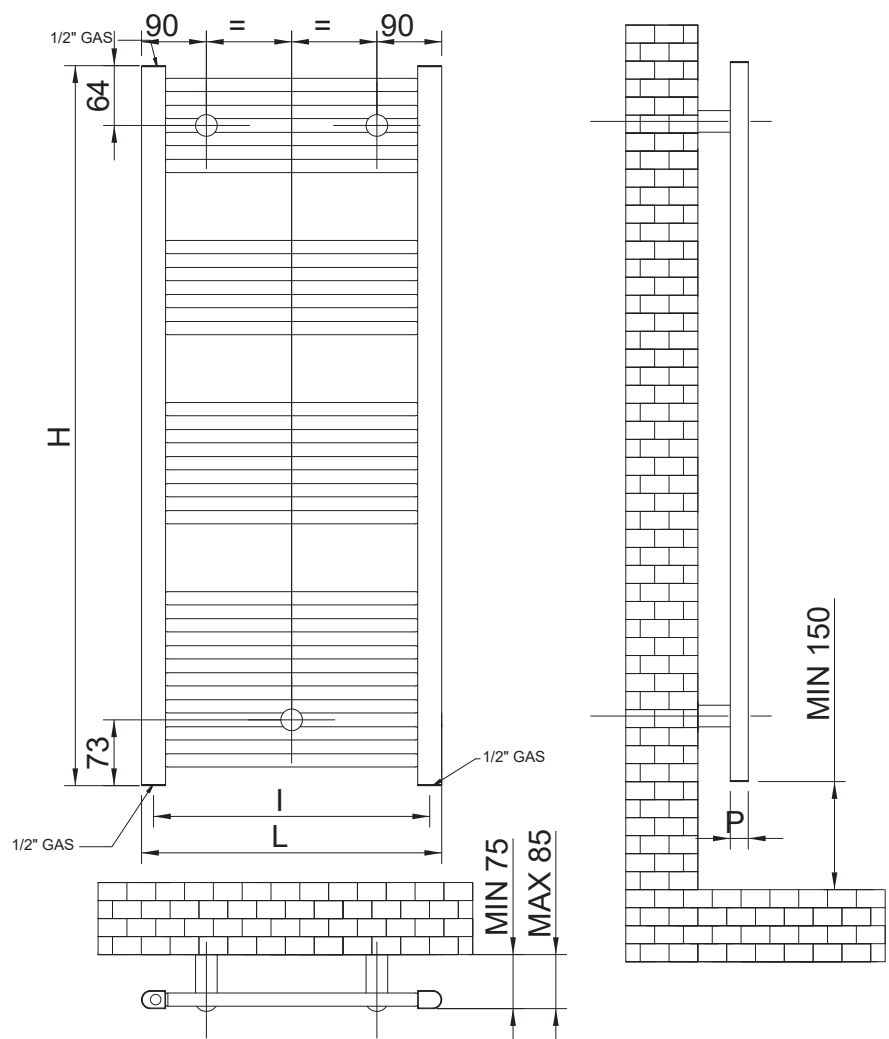

Florence Droit - Straight

BATH

SCHÉMA DE MONTAGE MOUNTING DIAGRAM

- Produit réversible recto-verso;
- Kit mixte électrique en option;
- Soufflerie en option.

- Reversible: face-rear;
- Optional electrical mixed kit;
- Optional fan.

CARACTÉRISTIQUES TECHNIQUES

- réversible recto-verso;
- fabrication en acier;
- collecteurs demi-ovales 40x30 mm;
- tubes \varnothing 22 mm;
- 4 raccords de 1/2";
- peinture en poudre époxy";
- pression d'essai: 10,5 bar.

TECHNICAL DATA

- reversible double-sided;
- steel made;
- half-oval upright 40x30 mm;
- tubes \varnothing 22 mm;
- 4 connections da 1/2";
- paint: epoxy powders or chromed;
- wall installation kit;
- test pressure: 10,5 bars.

Florence Droit - Straight

BATH

Code Code	Elements Elements	Hauteur Height (mm)	Largeur Width (mm)	Profondeur Depth (mm)	Entraxe Distance (mm)	Poids Weight Kg	Capacité d'eau Contained water	Puissance power W (watt Δ50)	Puissance power W (watt Δ40)	Puissance Power W (watt Δ30)	Exposant Exponent
-----------	-------------------	---------------------	--------------------	-----------------------	-----------------------	-----------------	--------------------------------	------------------------------	------------------------------	------------------------------	-------------------