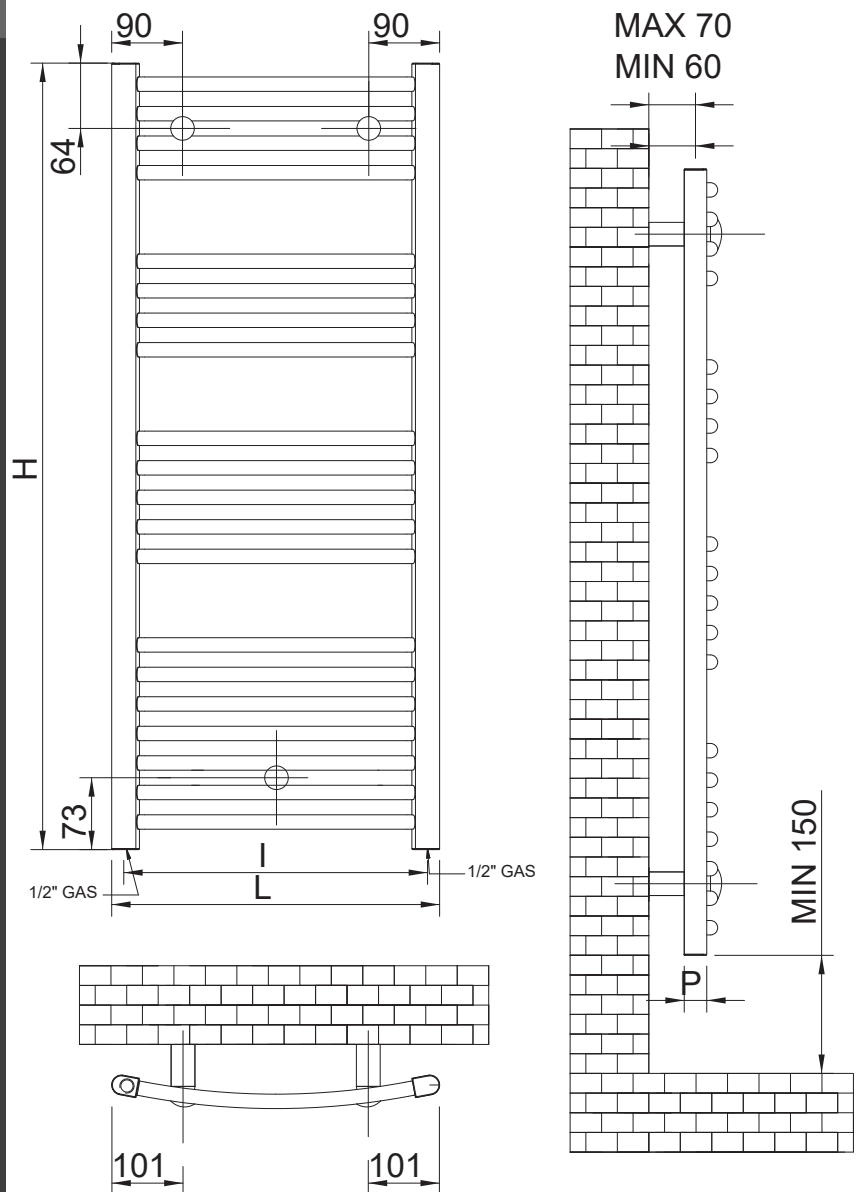

Florence Cintré - Curved

BATH

- Ligne classique et essentielle;
- Facilité de pose des serviettes grâce au cintrage;
- Kit mixte électrique en option.

- Classic and essential lines;
- Easy to put towel thanks to curved pipes;
- Optional electrical mixed kit.

CARACTÉRISTIQUES TECHNIQUES

- fabrication en acier;
- collecteurs demi-ovales 40x30 mm;
- tubes ø 22 mm;
- peinture en poudre époxy";
- kit de fixation inclus;
- pression d'essai: 10,5 bar.

TECHNICAL DATA

- reversible double-sided;
- steel made;
- half-oval upright 40x30 mm;
- tubes ø 22 mm;
- wall installation kit;
- paint: epoxy powders;
- test pressure: 10,5 bars.

SCHÉMA DE MONTAGE MOUNTING DIAGRAM

Florence Cintré - Curved

BATH

Code Code	Modèle Model	Hauteur Height (mm)	Largeur Width (mm)	Profondeur Depth (mm)	Entraxe Distance (mm)	Poids Weight Kg	Capacité d'eau Contained water	Puissance power W (watt Δ50)	Puissance power W (watt Δ40)	Puissance Power W (watt Δ30)	Exposant Exponent
-----------	--------------	---------------------	--------------------	-----------------------	-----------------------	-----------------	--------------------------------	------------------------------	------------------------------	------------------------------	-------------------