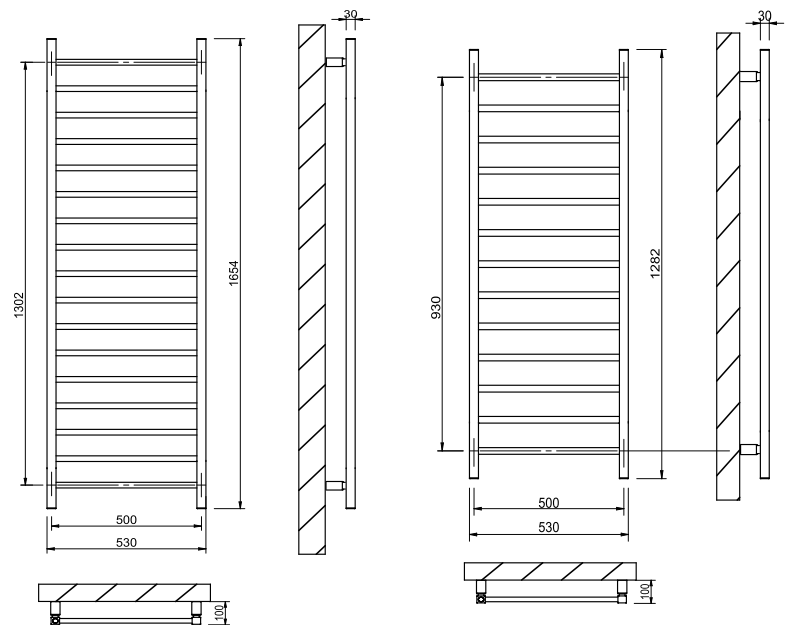

- + Large choix de couleurs
- + Grand espace pour insérer les serviettes

- + Wide choice of colors
- + Large space to insert towels

Schéma de montage Assembly scheme

CARACTÉRISTIQUES TECHNIQUES

- Entièrement fabriqué en acier
- Collecteurs latéraux de forme carrée 30 x 30 mm
- Tubes de forme carrée 20x20
- 4 raccords de 1/2"

TECHNICAL CHARACTERISTICS

- Made entirely in steel
- Square-shaped side manifolds 30 x 30 mm
- Square tubes 20x20
- 4 connections of 1/2"

Modèle - Model	Référence Code	Hauteur Height (mm)	Largeur Width (mm)	Profond. Depth (mm)	Entraxe Distance (mm)	Poids Weight (kg)	Puissance Power ΔT 50° C	Puissance Power ΔT 30° C
VENEZIA (Ral)	IVE130500__	1282	530	30	500	9,5	320	175
	IVE170500__	1654	530	30	500	11,8	445	241
VENEZIA (Couleurs spéciales- Special colors)	IVE130500**	1282	530	30	500	9,5	320	175
	IVE170500**	1654	530	30	500	11,8	445	241