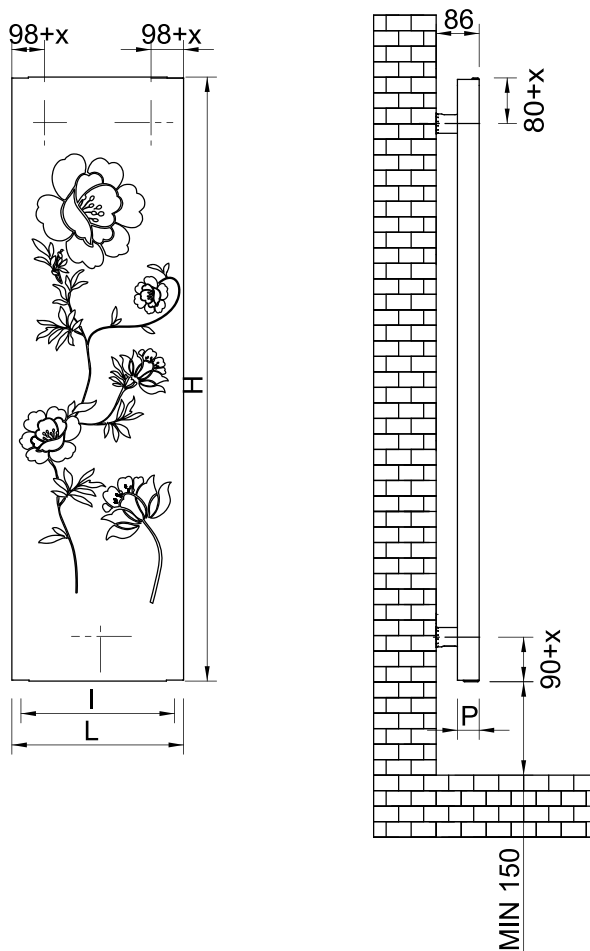

## SCHEMA DI MONTAGGIO DIAGRAMA DE MONTAJE

### CARATTERISTICHE TECNICHE

- Corpo in acciaio con pannello anteriore in alluminio removibile
- Collettori laterali di forma 40x30 mm
- Distanza totale dal muro del radiatore installato varia da 76 a 86 mm
- " Cover " removibile senza connessione idraulica
- Attacchi da 1/2"
- Verniciatura a doppia mano anaforesi e polveri epossidiche
- Kit di fissaggio incluso
- Fissaggio con distanza dal muro regolabile

### CARACTERÍSTICAS TÉCNICAS

- Cuerpo de acero con panel frontal de aluminio extraíble
- Colectores laterales 40x30 mm
- La distancia total desde la pared del radiador instalada varía de 76 a 86 mm
- "Tapa " extraíble sin conexión hidráulica
- Conexiones de 1/2 "
- Pintura de anaforesis a doble mano y polvos epoxi
- Kit de fijación incluido
- Fijación con distancia desde la pared ajustable

Modello - Modelo	Codice Código	Altezza Altura (mm)	Larghezza Ancho (mm)	Profond. Profund. (mm)	Interasse Distancia (mm)	Peso Peso (kg)	Potenza Potencia $\Delta T$ 50° C	Potenza Potencia $\Delta T$ 30° C
<b>SCARAMUCCIA (Bianco- Blanco Anapurma)</b>	TGR3950025	1820	515	45	450	25	<b>700</b>	<b>382</b>
<b>SCARAMUCCIA (Ral)</b>	TGR39500_	1820	515	45	450	25	<b>700</b>	<b>382</b>
<b>SCARAMUCCIA (Colori Speciali -Colores Especiales)</b>	TGR39500*	1820	515	45	450	25	<b>700</b>	<b>382</b>