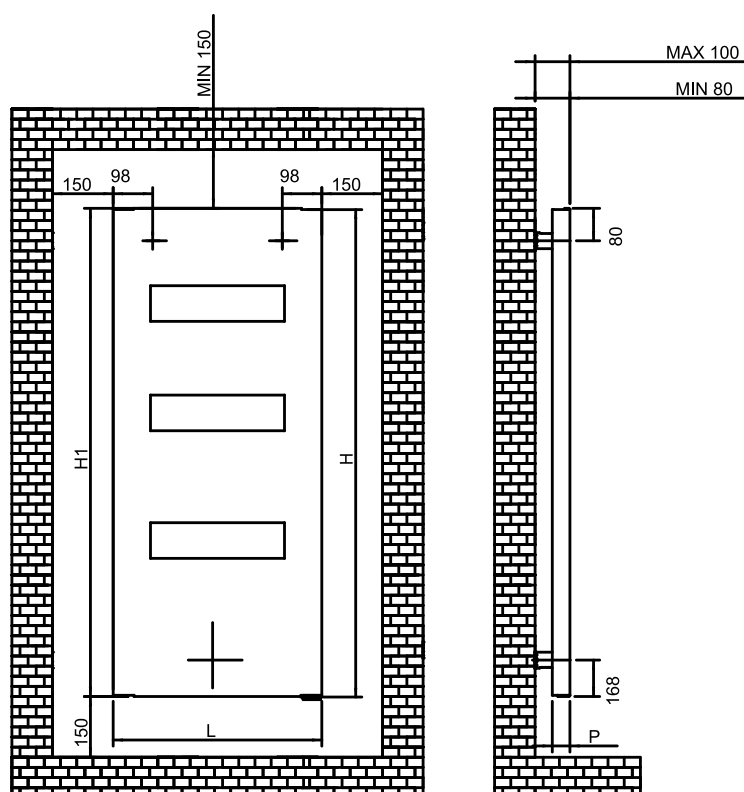

#### CARACTÉRISTIQUES TECHNIQUES

- Entièrement fabriqué en acier
- Collecteurs latéraux en forme de 40 x 30 mm
- La distance totale du mur au radiateur installé est de 86mm
- Housse amovible.
- Deux couches anaphorèse et revêtement en poudre époxy-polyester
- Kit de fixation inclus
- Fixation réglable au mur

#### TECHNICAL CHARACTERISTICS

- Made entirely in steel
- 40 x 30 mm shaped side manifolds
- The total distance from the wall to the installed radiator is 86mm
- Removable "cover".
- Two coats: paint anaphoresis and epoxy polyester powder
- Fixing kit included
- Adjustable fixing from the wall

### Schéma de montage Assembly scheme

Modèle - Model	Référence - Code	Hauteur Height (mm)	Largeur Width (mm)	Profond. Depth (mm)	Poids Weight (kg)	Puissance Power Watt
<b>PULCINELLA Electrique - Electric (Blanc- White)</b>	CLP245500 (MU/MP)	1205	565	45	22	500
	CLP205000 (MU/MP)	1294	515	45	21	500
	CLP275000 (MU/MP)	1698	515	45	26	600
<b>PULCINELLA Electrique - Electric(Ral)</b>	CLP245500_ (MU/MP)	1205	565	45	22	500
	CLP205000_ (MU/MP)	1294	515	45	21	500
	CLP275000_ (MU/MP)	1694	515	45	26	600
<b>PULCINELLA Electrique - Electric (Couleurs spéciales- Special colors)</b>	CLP 245500* (MU/MP)	1205	565	45	22	500
	CLP205000* (MU/MP)	1294	515	45	21	500
	CLP275000* (MU/MP)	1694	515	45	26	600