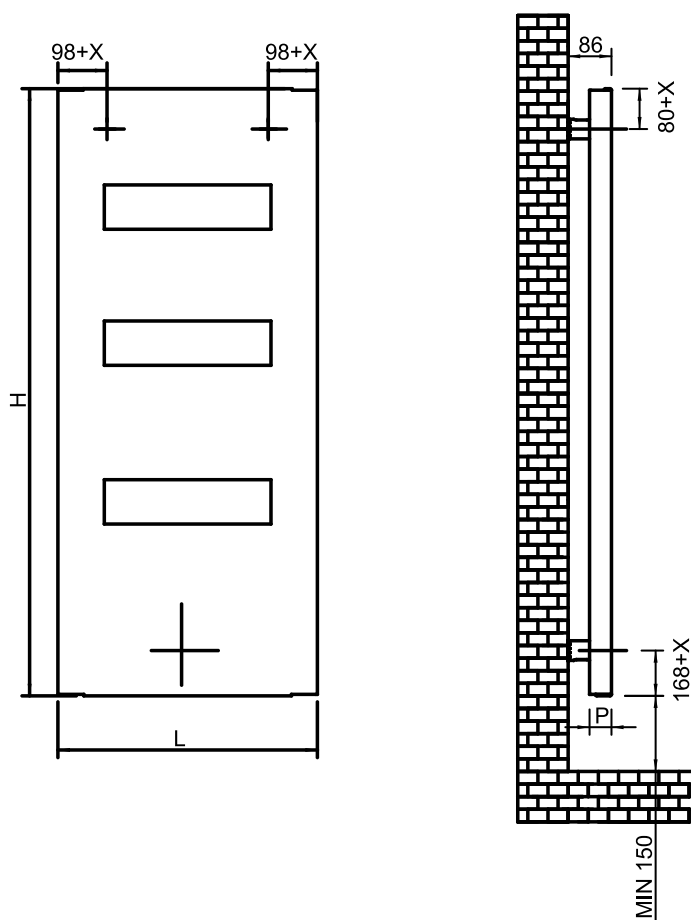

- + Cover removibile
- + Ideale per scaldare le salviette
- + Vasta scelta di colori
- + Kit misto elettrico opzionale su richiesta
- + Attacchi centrali con interasse 50mm su richiesta

- + Tapa extraíble
- + Ideal para calentar toallas
- + Amplia selección de colores
- + Kit mixto eléctrico opcional bajo pedido
- + Conexiones centrales con distancia entre de 50 mm bajo pedido

CARATTERISTICHE TECNICHE

- Interamente realizzato in acciaio
- Collettori laterali di forma 40x30 mm
- Distanza totale dal muro del radiatore installato varia da 76 a 86mm
- " Cover " removibile senza connessione idraulica
- Attacchi da 1/2"
- Verniciatura a doppia mano anaforesi e polveri epossidiche
- Kit di fissaggio incluso
- Fissaggio con distanza dal muro regolabile

CARACTERÍSTICAS TÉCNICAS

- Construcción de acero
- colectores laterales 40x30 mm
- La distancia total desde la pared del radiador instalada varía de 76 a 86 mm
- "Tapa " extraíble sin conexión hidráulica
- Conexiones de 1/2 "
- Pintura de anaforesis a doble mano y polvos epoxi
- Kit de fijación incluido
- Fijación con distancia desde la pared ajustable

**SCHEMA DI MONTAGGIO
DIAGRAMA DE MONTAJE**

Modello - Modelo	Codice Código	Altezza Altura (mm)	Larghezza Ancho (mm)	Profund. Profund. (mm)	Interasse Distancia (mm)	Peso Peso (kg)	Potenza Potencia ΔT 50° C	Potenza Potencia ΔT 30° C
PULCINELLA (Bianco- Bianco)	CLP245500	1105	565	45	500	17	490	274
	CLP205000	1283	515	45	450	16	450	253
	CLP275000	1687	515	45	450	20	610	344
PULCINELLA (Ral)	CLP24550__	1105	565	45	500	17	490	274
	CLP20500__	1283	515	45	450	16	450	253
	CLP27500__	1687	515	45	450	20	610	344
PULCINELLA (Colori speciali- Colores especiales)	CLP24550*	1105	565	45	500	17	490	274
	CLP20500*	1283	515	45	450	16	450	253
	CLP27500*	1687	515	45	450	20	610	344