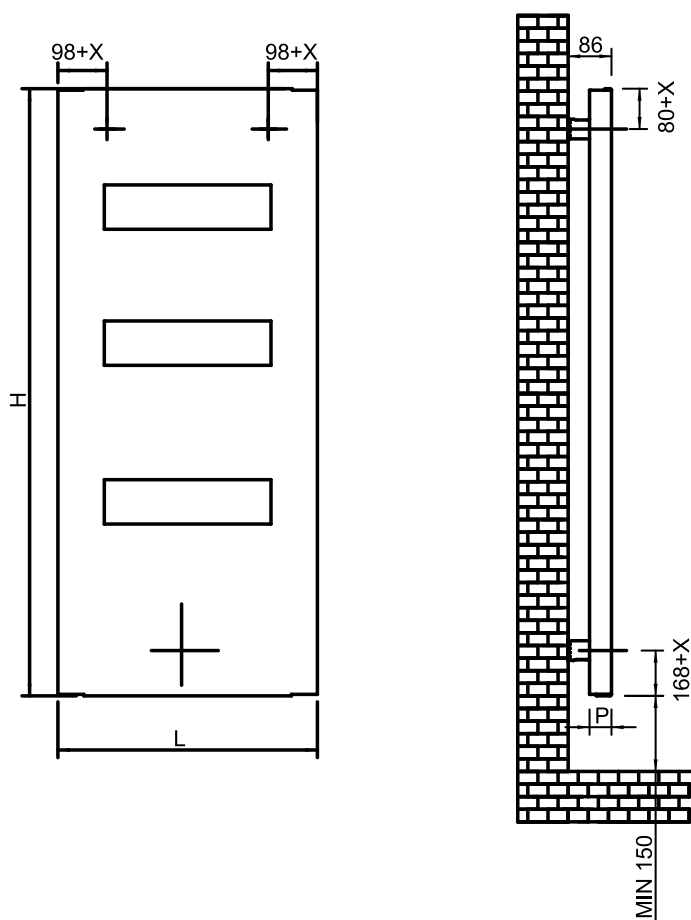

- + Housse amovible
- + Idéal pour réchauffer les serviettes
- + Vaste choix de couleurs
- + Kit mixte électrique en option sur demande
- + Raccordements centrales avec entraxe de 50 mm sur demande

- + Removable cover
- + Ideal for warming towels
- + Wide choice of colors
- + Electric mixed kit optional on request
- + Central connections with 50 mm on request

#### CARACTÉRISTIQUES TECHNIQUES

- Entièrement fabriqué en acier
- Collecteurs latéraux en forme de 40 x 30 mm
- La distance totale du mur au radiateur installé est de 86mm
- Housse amovible sans raccordement hydraulique
- Raccords 1/2"
- Deux couches: Anaphorèse et revêtement en poudre époxy-polyester
- Kit de fixation inclus
- Fixation réglable au mur

#### TECHNICAL CHARACTERISTICS

- Made entirely in steel
- 40 x 30 mm shaped side manifolds
- The total distance from the wall to the installed radiator is 86mm
- Removable "Cover" without hydraulic connection
- Connections of 1/2"
- Two coats of paint anaphoresis and epoxy polyester powder
- Fixing kit included
- Adjustable fixing from the wall

### Schéma de montage Assembly scheme

Modèle - Model	Code Code	Hauteur Height (mm)	Largeur Width (mm)	Profond. Depth (mm)	Entraxe Distance (mm)	Poids Weight (kg)	Puissance Power $\Delta T$ 50° C	Puissance Power $\Delta T$ 30° C
<b>PULCINELLA (Blanc- White)</b>	CLP245500	1105	565	45	500	17	<b>490</b>	<b>274</b>
	CLP205000	1283	515	45	450	16	<b>450</b>	<b>253</b>
	CLP275000	1687	515	45	450	20	<b>610</b>	<b>344</b>
<b>PULCINELLA (Ral)</b>	CLP24550__	1105	565	45	500	17	<b>490</b>	<b>274</b>
	CLP20500__	1283	515	45	450	16	<b>450</b>	<b>253</b>
	CLP27500__	1687	515	45	450	20	<b>610</b>	<b>344</b>
<b>PULCINELLA (Couleurs spéciales- Special colors)</b>	CLP24550*	1105	565	45	500	17	<b>490</b>	<b>274</b>
	CLP20500*	1283	515	45	450	16	<b>450</b>	<b>253</b>
	CLP27500*	1687	515	45	450	20	<b>610</b>	<b>344</b>