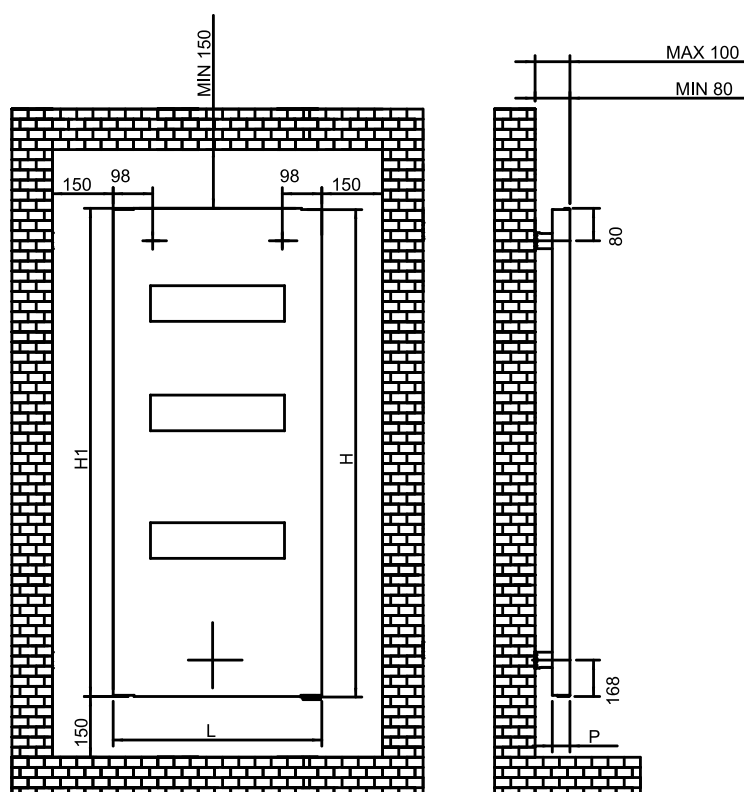

- + Cover removibile
- + Ideale per scaldare le salviette
- + Regolazioni disponibili su richiesta
- + Disponibile su richiesta solo cavo
- + Vasta scelta di colori
- ▷ Prezzo riferito a regolazione Square (CL. I)

**CARATTERISTICHE TECNICHE**

- Interamente realizzato in acciaio
- Collettori laterali di forma 40x30 mm
- Distanza totale dal muro del radiatore installato varia da 76 a 86mm
- "Cover" removibile
- Verniciatura a doppia mano anafresi e polveri epossidiche
- Kit di fissaggio incluso
- Fissaggio con distanza dal muro regolabile

**CARACTERÍSTICAS TÉCNICAS**

- Construcción de acero
- colectores laterales 40x30 mm
- La distancia total desde la pared del radiador instalada varía de 76 a 86 mm
- "Tapa " extraíble
- Pintura de anafresis a doble mano y polvos epoxi
- Kit de fijación incluido
- Fijación con distancia desde la pared ajustable

**SCHEMA DI MONTAGGIO  
DIAGRAMA DE MONTAJE**

Modello - Modelo	Codice - Código	Altezza Altura (mm)	Larghezza Ancho (mm)	Profond. Profund. (mm)	Peso Peso (kg)	Potenza Potencia Watt
<b>PULCINELLA Elettrico - eléctrico (Bianco- Bianco)</b>	CLP245500 (MU/MP)	1205	565	45	22	WATT 500
	CLP205000 (MU/MP)	1294	515	45	21	WATT 500
	CLP275000 (MU/MP)	1698	515	45	26	WATT600
<b>PULCINELLA Elettrico - eléctrico(Ral)</b>	CLP245500_ (MU/MP)	1205	565	45	22	WATT 500
	CLP205000_ (MU/MP)	1294	515	45	21	WATT 500
	CLP275000_ (MU/MP)	1694	515	45	26	WATT 600
<b>PULCINELLA Elettrico - eléctrico (Colori speciali- Colores especiales)</b>	CLP 245500* (MU/MP)	1205	565	45	22	WATT 500
	CLP205000* (MU/MP)	1294	515	45	21	WATT 500
	CLP275000* (MU/MP)	1694	515	45	26	WATT 600