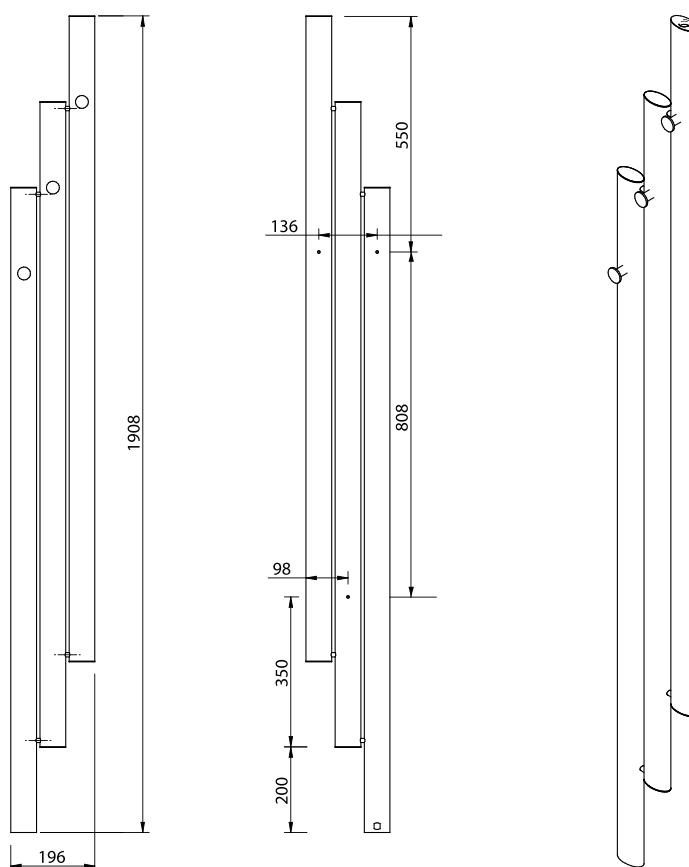

## SCHEMA DI MONTAGGIO DIAGRAMA DE MONTAJE

### CARATTERISTICHE TECNICHE

- Radiatore elettrico in acciaio in 2 versioni: ad 1 collettore (75watt) o 3 collettori (250watt)
- 1 o 3 collettori ovali 32x60
- 1 appendino porta salviette per collettore
- Verniciatura a doppia mano anafresi e polveri epossidiche
- Kit di fissaggio a corredo
- Munito di resistenza solo cavo da 75/250 watt

### CARACTERÍSTICAS TÉCNICAS

- Radiador eléctrico de acero en 2 versiones: con 1 colector (75 vatios) o 3 colectores (250 vatios)
- 1 o 3 colectores ovales 32x60
- 1 colgador de toallas para el colector
- Pintura para la anofresis de doble mano y polvos epoxi
- Kit de fijación suministrado
- Resistencia solo cable de 75/250 vatios

Modello - Modelo	Codice - Código	Altezza Altura (mm)	Larghezza Ancho (mm)	Profond. Profund. (mm)	Peso Peso (kg)	Potenza Potencia $\Delta T$ 50° C
<b>NAIL SINGOLO (Ral)</b>	NAS18006__	1500	60	80	14	<b>WATT 75</b>
<b>NAIL SINGOLO (Colori speciali- Colores especiales)</b>	NAS18006*	1500	60	80	14	<b>WATT 75</b>
<b>NAIL TRIPLIO (Ral)</b>	NAT19120__	1908	196	80	41	<b>WATT 250</b>
<b>NAIL TRIPLIO (Colori speciali- Colores especiales)</b>	NAT19120*	1908	196	80	41	<b>WATT 250</b>