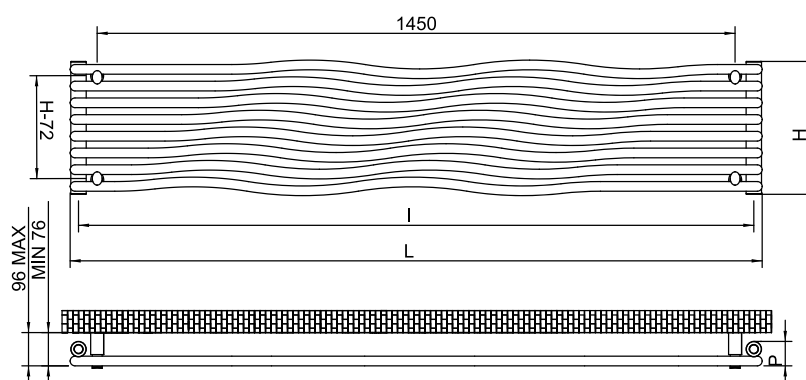

Marea

Design

- + Ideale per essere installato sopra la vasca
- + Vasta scelta di colori
- + Tubi con estremità arrotondata

- + Ideal para instalación por encima de la bañera
- + Amplia selección de colores
- + Tubos con extremos redondeados.

CARATTERISTICHE TECNICHE

- Costruzione in acciaio
- Collettori Ø35
- Tubi orizzontali Ø22 con teste arrotondate
- Diaframma su collettore per migliorare la circolazione
- 4 attacchi da 1/2"
- Verniciatura doppia mano anafresi e polveri epossidiche
- Kit di fissaggio incluso

CARACTERÍSTICAS TÉCNICAS

- Construcción de acero
- Colectores de Ø35
- Tubos horizontales de Ø22 con cabezas redondeadas
- Diafragma en el colector para mejorar la circulación
- 4 conexiones de 1/2 "
- Pintura de anaforesis de doble capa y polvos de epoxi
- Kit de fijación incluido

**SCHEMA DI MONTAGGIO
DIAGRAMA DE MONTAJE**

Modello - Modelo	Codice Código	Altezza Altura (mm)	Larghezza Ancho (mm)	Profond. Profund. (mm)	Interasse Distancia (mm)	Peso Peso (kg)	Potenza Potencia ΔT 50° C	Potenza Potencia ΔT 30° C
MAREA (Bianco- Bianco)	MS22160800	304	1573	55	1535	8	645	327
	MS22161000	378	1573	55	1535	10	750	381
MAREA (Ral)	MS2216080__	304	1573	55	1535	8	645	327
	MS2216100__	378	1573	55	1535	10	750	381
MAREA (Colori speciali- Colores especiales)	MS2216080*	304	1573	55	1535	8	645	327
	MS2216100*	378	1573	55	1535	10	750	381