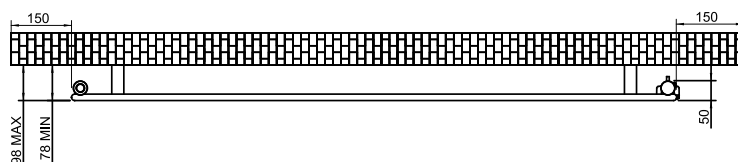

- + Ideal para instalación por encima de la bañera
- + Amplia selección de colores
- + Amplio espacio para insertar toallitas
- + Tubos con extremos redondeados
- + Ajustes disponibles bajo pedido
- + Disponible a pedido solo con cable

#### CARATTERISTICHE TECNICHE

- Costruzione in acciaio
- Collettori Ø 35
- Tubi orizzontali da Ø16 con teste arrotondate
- 3 attacchi da ½"
- Kit di fissaggio incluso
- Verniciatura doppia mano anaforesi e polveri epossidiche
- **CARATTERISTICHE TECNICHE DEL COMANDO**
- Modi di funzionamento: comfort, forzatura, stand by, timer 12, timer 24, antigelo. Filo pilota
- Regolazione standard Smarty (CL. I)

#### CARACTERÍSTICAS TÉCNICAS

- Construcción de acero
- Colectores de Ø 35
- Tubos horizontales de Ø16 con cabezas redondeadas
- 3 conexiones de ½"
- Kit de fijación incluido
- Pintura de anaphoresis de doble extremo y polvos epoxídicos
- **CARACTERÍSTICAS TÉCNICAS MANDO**
- Modos de funcionamiento: confort, forzado, en espera, temporizador 12, temporizador 24, antihielo, hilo pilota
- Regulación standard Smarty (CL. I)

## SCHEMA DI MONTAGGIO DIAGRAMA DE MONTAJE

Modello - Modelo	Codice Código	Altezza Altura (mm)	Larghezza Ancho (mm)	Profond. Profund. (mm)	Peso Peso (kg)	Potenza Potencia Watt
<b>LIDO SMARTY</b>	BRS17120A_+	670	1204	50	18	<b>500</b>
	BRS22120A_+	910	1204	50	24	<b>700</b>