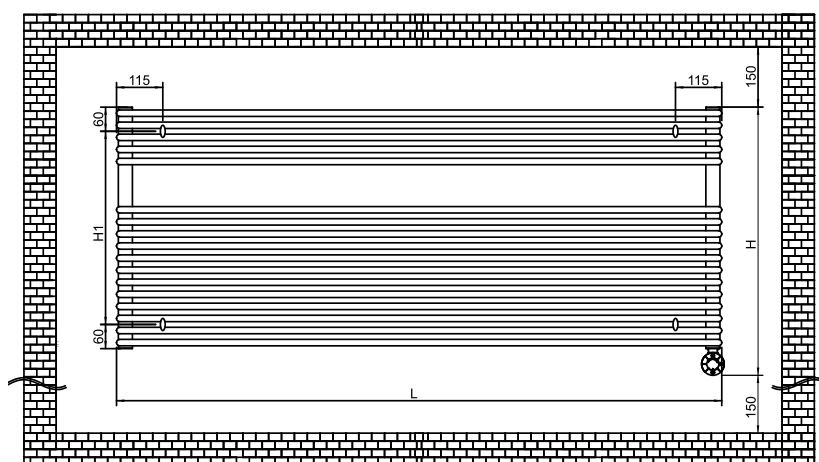

- + Ideale per essere installato sopra la vasca
- + Vasta scelta di colori
- + Ampio spazio per l'inserimento degli asciugamani
- + Tubi con estremità arrotondata
- + Regolazioni disponibili su richiesta
- + Disponibile su richiesta solo cavo

- + Ideal para instalación por encima de la bañera
- + Amplia selección de colores
- + Amplio espacio para insertar toallitas
- + Tubos con extremos redondeados
- + Ajustes disponibles bajo pedido
- + Disponible a pedido solo con cable

#### CARATTERISTICHE TECNICHE

- Costruzione in acciaio
- Collettori Ø 35
- Tubi orizzontali da Ø16 con teste arrotondate
- 3 attacchi da ½"
- Kit di fissaggio incluso
- Verniciatura doppia mano anaforesi e polveri epossidiche
- **CARATTERISTICHE TECNICHE DEL COMANDO**
- Modi di funzionamento: comfort, forzatura, stand by, timer 12, timer 24, antigelo. Filo pilota
- Regolazione standard Smarty (CL. I)

## SCHEMA DI MONTAGGIO DIAGRAMA DE MONTAJE

Modello - Modelo	Codice Código	Altezza Altura (mm)	Larghezza Ancho (mm)	Profond. Profund. (mm)	Peso Peso (kg)	Potenza Potencia Watt
<b>LIDO SMARTY</b>	BRS17120A_+	670	1204	50	18	<b>500</b>
	BRS22120A_+	910	1204	50	24	<b>700</b>