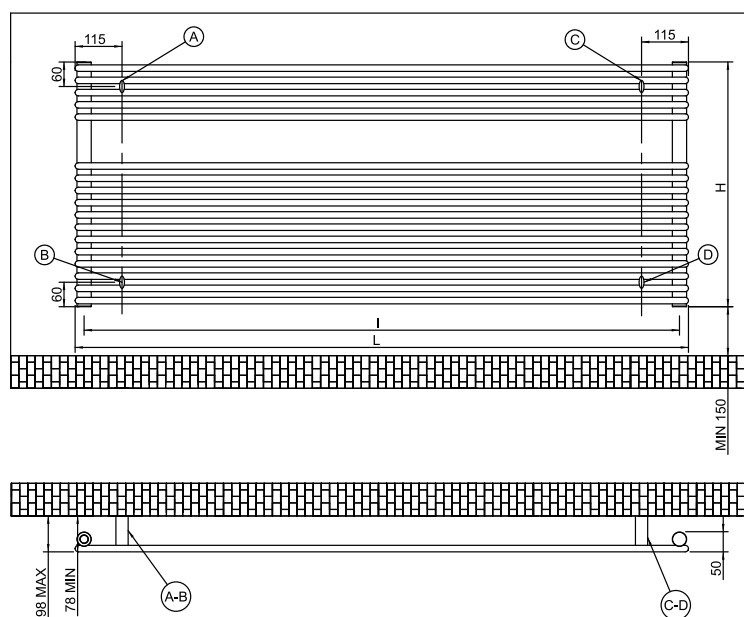

Lido

Design

- + Ideale per essere installato sopra la vasca
- + Vasta scelta di colori
- + Ampio spazio per l'inserimento degli asciugamani
- + Tubi con estremità arrotondata

- + Ideal para instalación por encima de la bañera
- + Amplia selección de colores
- + Ampio espacio para insertar toallitas
- + Tubos con extremos redondeados

CARATTERISTICHE TECNICHE

- Costruzione in acciaio
- Collettori Ø 35
- Tubi orizzontali da Ø16 con teste arrotondate
- 3 attacchi da 1/2"
- Kit di fissaggio incluso
- Verniciatura doppia mano anaforesi e polveri epossidiche

CARACTERÍSTICAS TÉCNICAS

- Construcción de acero
- Colectores de Ø 35
- Tubos horizontales de Ø16 con cabezas redondeadas
- 3 conexiones de 1/2"
- Kit de fijación incluido
- Pintura de anaphoresis de doble extremo y polvos epoxídicos

SCHEMA DI MONTAGGIO DIAGRAMA DE MONTAJE

Modello - Modelo	Codice Código	Altezza Altura (mm)	Larghezza Ancho (mm)	Profond. Profund. (mm)	Interasse Distancia (mm)	Peso Peso (kg)	Potenza Potencia $\Delta T 50^{\circ} C$	Potenza Potencia $\Delta T 30^{\circ} C$
LIDO (Bianco- Blanco)	BRS171200	600	1204	50	1160	12,5	675	363
	BRS171500	600	1504	50	1460	15,5	845	455
	BRS221200	840	1204	50	1160	16,5	930	500
	BRS221500	840	1504	50	1460	19,8	1160	624
LIDO (Ral)	BRS17120_	600	1204	50	1160	12,5	675	363
	BRS17150_	600	1504	50	1460	15,5	845	455
	BRS22120_	840	1204	50	1160	16,5	930	500
	BRS22150_	840	1504	50	1460	19,8	1160	624
LIDO (Colori speciali- Colores especiales)	BRS17120*	600	1204	50	1160	12,5	675	363
	BRS17150*	600	1504	50	1460	15,5	845	455
	BRS22120*	840	1204	50	1160	16,5	930	500
	BRS22150*	840	1504	50	1460	19,8	1160	624