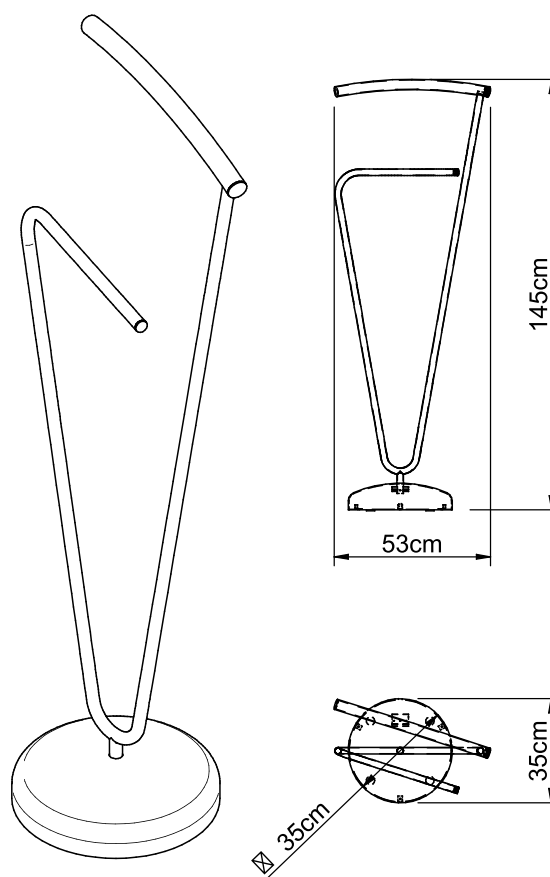

CARATTERISTICHE TECNICHE

- Radiatore elettrico porta asciugamani e salviette a piantana
- Tecnologia a secco (senza fluido)
- Interruttore a pedale bianco o trasparente con cablaggio bipolare e spina schuko
- Interamente costruito in acciaio
- Verniciatura a doppia mano anaforesi e polveri epossidiche

**SCHEMA DI MONTAGGIO
DIAGRAMA DE MONTAJE**

Modello - Modelo	Codice Código	Altezza Altura (mm)	Larghezza Ancho (mm)	Profond. Profund. (mm)	Peso Peso (kg)	Potenza Potencia Watt
JOHNNY (Ral)	SMU164520_	1455	530	330	8.8	WATT 55
JOHNNY (Colori speciali- Colores especiales)	SMU164520**	1455	530	330	8.8	WATT 55