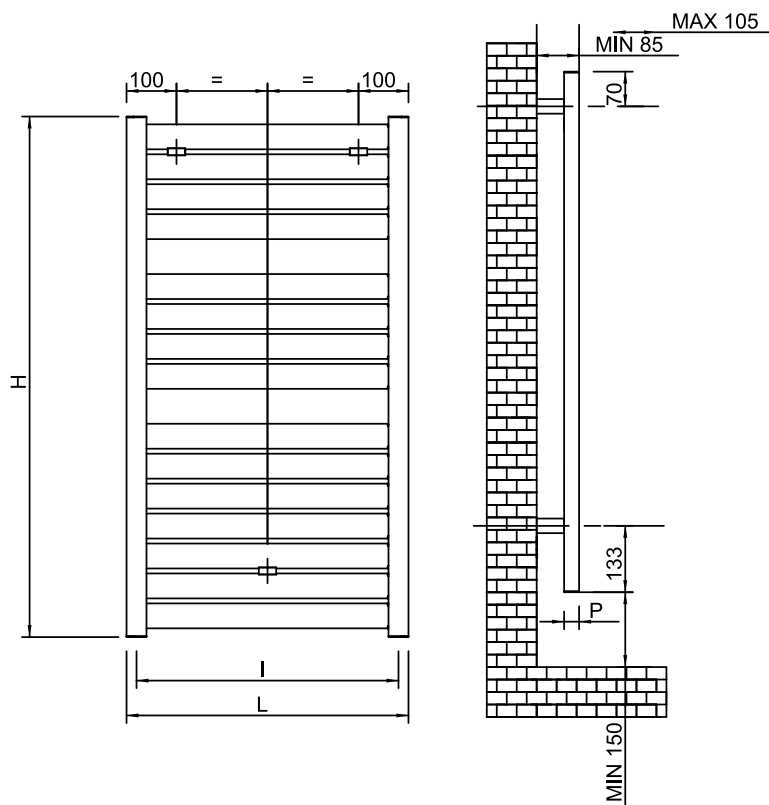

- Scaldasalviette con elementi piatti
- Ampia gamma di finiture
- Kit misto su richiesta.

- Seca toallas con elementos planos
- Amplia gama de acabados
- Kit mixto bajo pedido.

CARATTERISTICHE TECNICHE

- costruzione in acciaio
- Collettori semiovali 40x30 mm;
- elementi 50x10 mm
- 3 attacchi da 1/2"
- verniciatura a doppia mano anaforesi e polveri epossidiche o cromato
- cromatura a base "nickel"
- kit di fissaggio incluso

CARACTERÍSTICAS TÉCNICAS

- Construcción de acero;
- Colectores laterales de forma 40x30 mm;
- elementos 50x10 mm
- n° 3 conexiones de 1/2"
- pintado de doble capa anaforesis y polvos epoxis o cromado
- kit soportes incluido

SCHEMA DI MONTAGGIO DIAGRAMA DE MONTAJE

Codice Código	Modello Modelo	Altezza Altura (mm)	Larghezza Ancho (mm)	Profondità Profundidad (mm)	Interasse Distancia (mm)	Peso Peso Kg	Potenza Potencia W (watt Δ50)	Potenza Potencia W (watt Δ30)
GIUDECCA (Bianco- Bianco)	GI0105600	685	565	30	515	7,5	390	208
	GI0107600	685	765	30	715	9,3	470	255
	GI0155600	1040	565	30	515	11,2	580	310
	GI0156600	1040	665	30	615	12,5	665	355
	GI0157600	1040	765	30	715	13,5	690	360
	GI0205600	1400	565	30	515	14,5	789	412
	GI0206600	1400	665	30	615	15,4	870	455
	GI0207600	1400	765	30	715	19	930	540
	GI0245600	1700	565	30	515	25	980	560
	GI0246600	1700	665	30	615	26,4	1062	568
	GI0247600	1700	765	30	715	29,3	1199	641
GIUDECCA (Ral)	GI010560__	685	565	30	515	7,5	390	208
	GI010760__	685	765	30	715	9,3	470	255
	GI015560__	1040	565	30	515	11,2	580	310
	GI015660__	1040	665	30	615	12,5	665	355
	GI015760__	1040	765	30	715	13,5	690	360
	GI020560__	1400	565	30	515	14,5	789	412
	GI020660__	1400	665	30	615	15,4	870	455
	GI020760__	1400	765	30	715	19	930	540
	GI024560__	1700	565	30	515	25	980	560
	GI024660__	1700	665	30	615	26,4	1062	568
	GI024760__	1700	765	30	715	29,3	1199	641