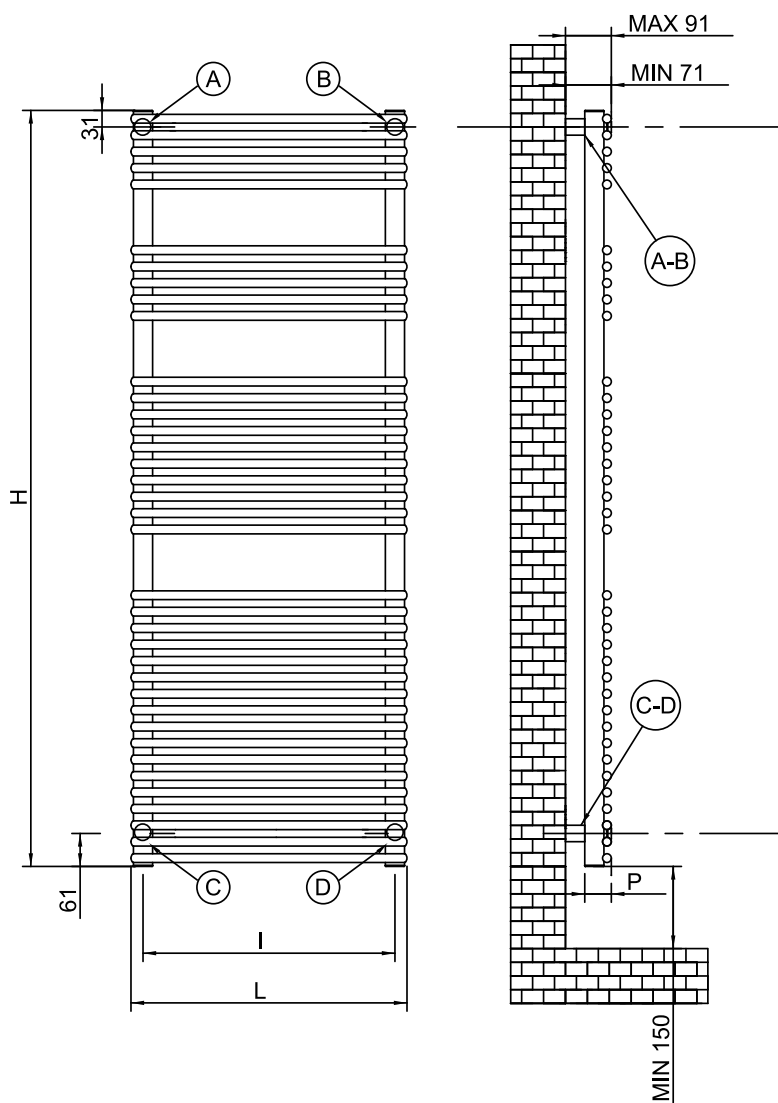

- Estremità dei tubi arrotondate
- Vasta gamma di finiture

- Extremos de tubo redondo
- Amplia gama de acabados

CARATTERISTICHE TECNICHE

- Costruzione in acciaio
- Collettori Ø 35 tubi orizzontali Ø 16
- 3 attacchi da 1/2"
- Verniciatura a doppia mano anaforesi e polveri epossidiche (versione colore)
- Cromatura a base nickel
- Kit di fissaggio incluso

CARACTERÍSTICAS TÉCNICAS

- Construcción de acero
- Colectores de Ø 35
- Tubos horizontales de Ø 16
- Conexiones de 3/2"
- Pintura de doble capa de anaforesis y polvos epoxi (versión en color)
- Cromado a base de níquel
- Kit de fijación incluido

SCHEMA DI MONTAGGIO DIAGRAMA DE MONTAJE