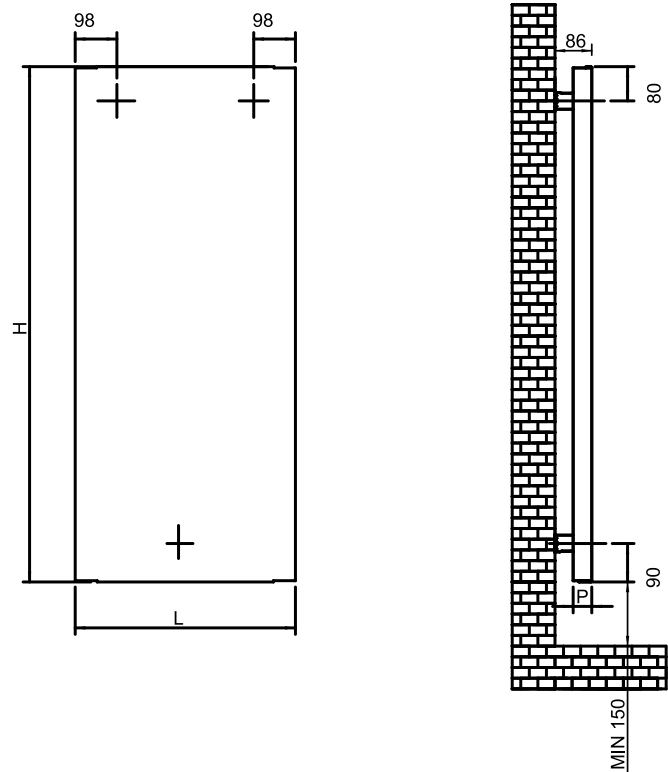

- porta asciugamano magnetico su richiesta.
- toallero magnético bajo pedido

- + Cover removibile
- + Vasta scelta di colori
- + Kit misto elettrico opzionale su richiesta
- + Attacchi centrali con interasse 50mm su richiesta

- + Tapa extraíble
- + Amplia selección de colores
- + Kit mixto eléctrico opcional bajo pedido
- + Conexiones centrales con distancia entre de 50 mm bajo pedido

**CARATTERISTICHE TECNICHE**

- Interamente realizzato in acciaio
- Collettori laterali di forma 40x30 mm
- Distanza di 80 mm tra il muro ed il radiatore
- "Cover" removibile senza connessione idraulica
- Attacchi da 1/2"
- Verniciatura a doppia mano anaforesi e polveri epossidiche
- Kit di fissaggio incluso
- Fissaggio con distanza dal muro regolabile

**CARACTERÍSTICAS TÉCNICAS**

- Construcción de acero
- colectores laterales 40x30 mm
- 80 mm de distancia entre la pared y el radiador
- "Tapa" extraíble sin conexión hidráulica
- Conexiones de 1/2 "
- Pintura de anaforesis a doble mano y polvos epoxi
- Kit de fijación incluido
- Fijación con distancia desde la pared ajustable

**SCHEMA DI MONTAGGIO  
DIAGRAMA DE MONTAJE**

Modello - Modelo	Codice Código	Altezza Altura (mm)	Larghezza Ancho (mm)	Profond. Profund. (mm)	Interasse Distancia (mm)	Peso Peso (kg)	Potenza Potencia $\Delta T 50^\circ C$	Potenza Potencia $\Delta T 30^\circ C$
<b>ARLECCHINO (Bianco- Bianco)</b>	CLA205000	1359	515	45	450	16,5	<b>400</b>	<b>225</b>
	CLA275000	1684	515	45	450	20,5	<b>550</b>	<b>310</b>
<b>ARLECCHINO (Ral)</b>	CLA20500_	1359	515	45	450	16,5	<b>400</b>	<b>225</b>
	CLA27500_	1684	515	45	450	20,5	<b>550</b>	<b>310</b>
<b>ARLECCHINO (Colori speciali- Colores especiales)</b>	CLA20500*	1359	515	45	450	16,5	<b>400</b>	<b>225</b>
	CLA27500*	1684	515	45	450	20,5	<b>550</b>	<b>310</b>