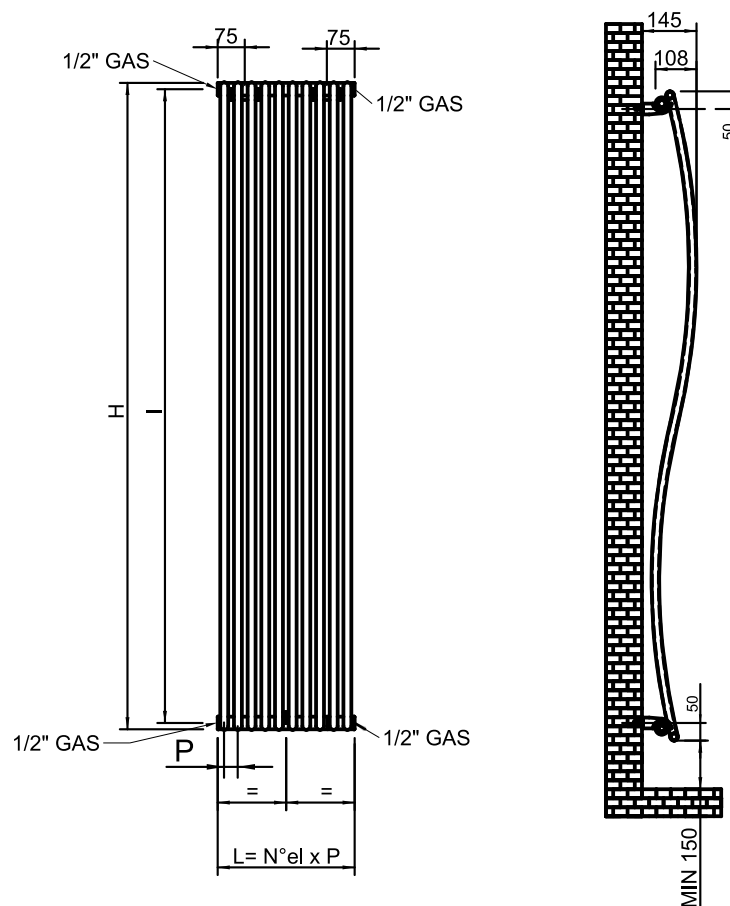

Aliseo

Design

- + Vasta scelta di colori
- + Tubi verticali con estremità arrotondate.
- + Versione orizzontale su richiesta

- + Amplia selección de colores
- + Tubos verticales con extremos redondeados
- + Versión horizontal bajo pedido

SCHEMA DI MONTAGGIO DIAGRAMA DE MONTAJE

CARATTERISTICHE TECNICHE

- Costruzione in acciaio
- Collettori Ø 22 teste arrotondate
- 4 attacchi da 1/2 "
- Verniciatura a doppia mano anafresi e polveri epossidiche
- Kit di fissaggio incluso

CARACTERÍSTICAS TÉCNICAS

- Construcción de acero
- Colectores de cabeza redondeada de Ø 22
- Conexiones de 1/2 "
- Pintura de anafresis a doble mano y polvos epoxi
- Kit de fijación incluido

Modello - Modelo	Codice - Código	Altezza Al- tura (mm)	Larghezza Ancho (mm)	Profond. Profund. (mm)	Interasse Distancia (mm)	Peso Peso (kg)	Potenza Potencia $\Delta T 50^{\circ} C$	Potenza Potencia $\Delta T 30^{\circ} C$
ALISEO (Bianco- Bianco)	AL2218100	1803	380	57	1735	11	906	460
	AL2218120	1803	456	57	1735	13	1087	552
	AL2218140	1803	532	57	1735	15	1269	644
ALISEO (Ral)	AL221810_	1803	380	57	1735	11	906	460
	AL221812_	1803	456	57	1735	13	1087	552
	AL221814_	1803	532	57	1735	15	1269	644
ALISEO (Colori speciali- Colores especiales)	AL221810*	1803	380	57	1735	11	906	460
	AL221812*	1803	456	57	1735	13	1087	552
	AL221814*	1803	532	57	1735	15	1269	644