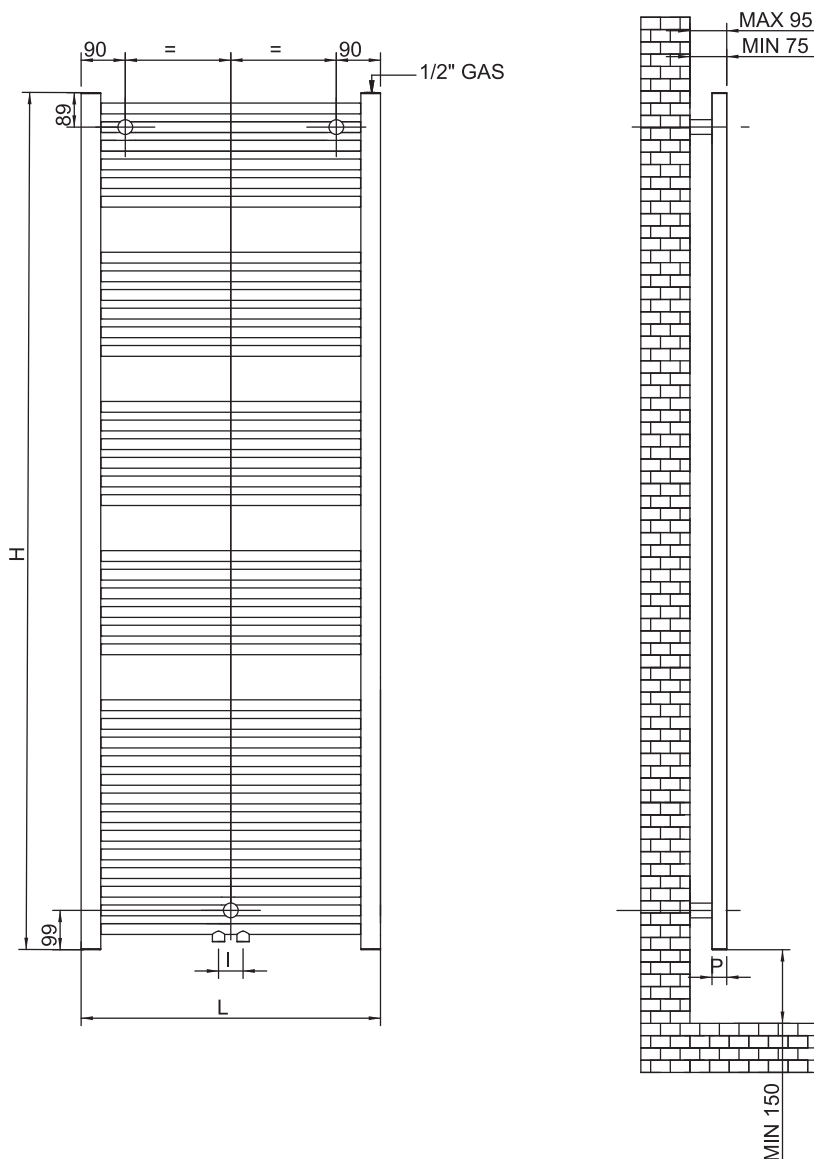

# Tiziano AC

BATH

**SCHEMA DI MONTAGGIO  
DIAGRAMA DE MONTAJE**

- Reversibile: fronte-retro;
- Kit misto opzionale;
- Raccordi di serie 50 mm.

- Reversible ambas caras;
- Kit funcionamiento misto opcional;
- Conexiones de serie 50 mm.

**CARATTERISTICHE TECNICHE**

- reversibile fronte retro;
- costruzione in acciaio;
- collettori semiovali 40x30 mm;
- tubi Ø 22 mm;
- 6 attacchi da 1/2";
- verniciatura a polveri epossidiche;
- kit di fissaggio incluso;
- pressione di collaudo: 10 bar.

**CARACTERÍSTICAS TÉCNICAS**

- reversible;
- construcción de acero;
- colectores laterales de forma 40x30 mm;
- tubos Ø 22 mm;
- 6 conexions de 1/2";
- pintado de polvos epoxís;
- kit soportes incluido;
- presión de ensayo: 10 bares.

Colore Bianco 9016- Color Blanco 9016

Codice Código	Modello Modelo	Altezza Altura (mm)	Larghezza Ancho (mm)	Profondità Profundidad (mm)	Interasse Distancia (mm)	Peso Peso Kg	Contenuto d'acqua Contenido de agua	Potenza Potencia W (watt Δ50)	Potenza Potencia W (watt Δ40)	Potenza Potencia W (watt Δ30)	Esponente - Exponente
<b>R22C15460</b>	1541 ral 9016	755	460	30	50	6	2,7	311	254	165	1,242
<b>R22C15510</b>	1551 ral 9016	755	510	30	50	8	3,0	341	281	181	1,242
<b>R22C20510</b>	2051 ral 9016	945	510	30	50	10	3,8	428	318	235	1,253
<b>R22C26510</b>	2651 ral 9016	1250	510	30	50	13	5,2	568	462	297	1,27
<b>R22C26610</b>	2661 ral 9016	1250	610	30	50	14	5,8	669	544	350	1,269
<b>R22C31510</b>	3151 ral 9016	1440	510	30	50	14	6,0	658	535	344	1,269
<b>R22C31610</b>	3161 ral 9016	1440	610	30	50	16	6,8	775	631	406	1,265
<b>R22C37510</b>	3751 ral 9016	1745	510	30	50	17	7,5	806	656	421	1,271
<b>R22C37610</b>	3761 ral 9016	1745	610	30	50	19	8,5	949	772	496	1,271