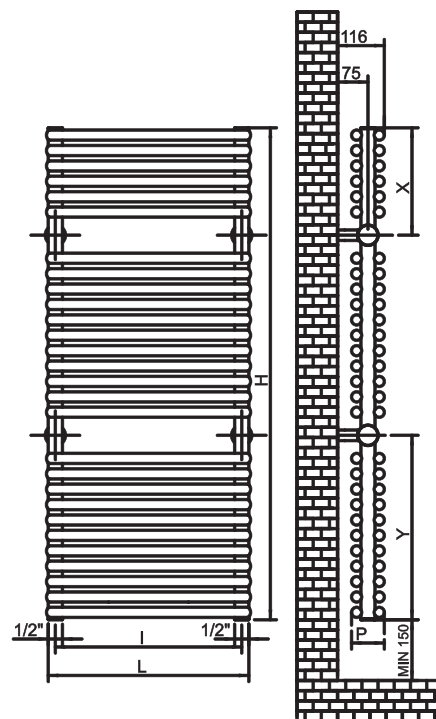

Burchiello Doppio - Doble

BATH

**SCHEMA DI MONTAGGIO
DIAGRAMA DE MONTAJE**

- Kit misto opzionale;
- Alta potenza: ideale per l'installazione a basse temperature;

- Kit funcionamiento misto opcional;
- Potencia alta: ideal para la instalación para bajas temperaturas.

CARATTERISTICHE TECNICHE

- reversibile fronte retro;
- costruzione in acciaio;
- collettori Ø 35 mm;
- tubi Ø 25 mm con conformazione arcuata ed estremità sferica;
- 3 attacchi da 1/2";
- verniciatura a "doppia mano" anafresi e polveri epossidiche;
- kit di fissaggio incluso;
- adatto per impianti a regime di bassa temperatura;
- pressione di collaudo: 7,8 bar.

CARACTERÍSTICAS TÉCNICAS

- reversible;
- construcción de acero;
- colectores Ø 35 mm;
- tubos Ø 25 mm con conformación arqueada y extremos esféricos;
- 3 conexions de 1/2";
- pintado de "doble capa" anafresis y polvos epoxís;
- kit soportes incluido;
- adecuado para instalaciones de baja temperaturas;
- presión de ensayo: 7.8 bares.

Burchiello Doppio - Doble

BATH

Codice Código	Modello Modelo	Altezza Altura (mm)	Larghezza Ancho (mm)	Profondità Profundidad (mm)	Interasse Distancia (mm)	Peso Peso Kg	Contenuto d'acqua Contenido de agua	Potenza Potencia W (watt Δ50)	Potenza Potencia W (watt Δ40)	Potenza Potencia W (watt Δ30)	Esponente Exponente
------------------	-------------------	---------------------------	----------------------------	-----------------------------------	--------------------------------	--------------------	--	--	--	--	------------------------