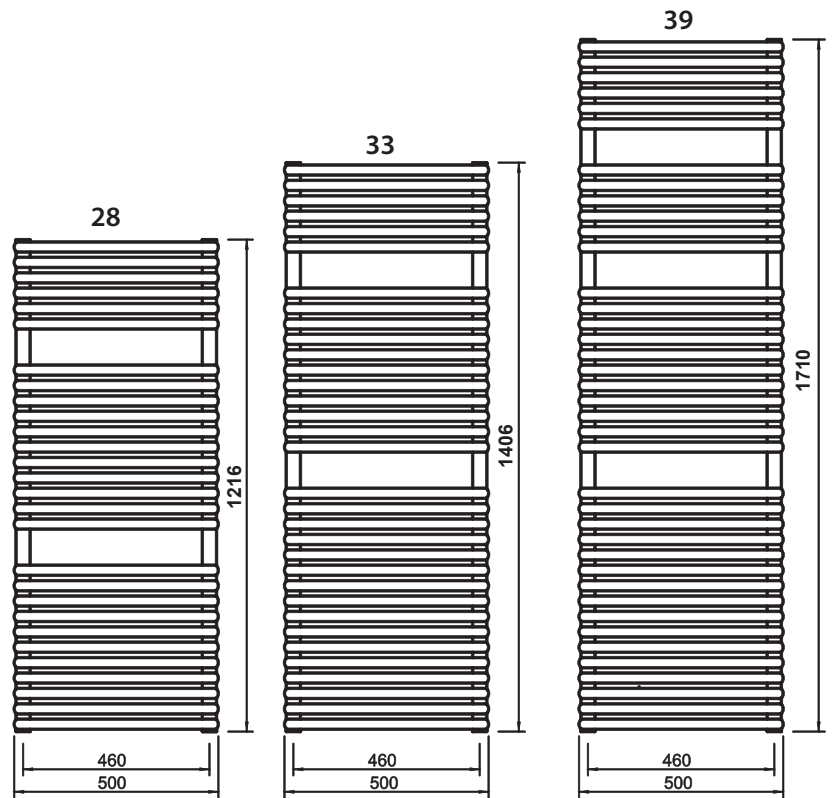

CARATTERISTICHE TECNICHE

- reversibile fronte retro;
- costruzione in acciaio;
- collettori Ø 35 mm;
- tubi Ø 25 mm con conformazione arcuata ed estremità sferica;
- 3 attacchi da 1/2";
- verniciatura a "doppia mano" anafresi e polveri epossidiche;
- kit di fissaggio incluso;
- adatto per impianti a regime di bassa temperatura;
- pressione di collaudo: 7,8 bar.

CARACTERÍSTICAS TÉCNICAS

- reversible;
- construcción de acero;
- colectores Ø 35 mm;
- tubos Ø 25 mm con conformación arqueada y extremos esféricos;
- 3 conexions de 1/2";
- pintado de "doble capa" anafresis y polvos epoxís;
- kit soportes incluido;
- adecuado para instalaciones de baja temperaturas;
- presión de ensayo: 7.8 bares.

Burchiello Doppio - Doble

BATH

Codice Código	Modello Modelo	Altezza Altura (mm)	Larghezza Ancho (mm)	Profondità Profundidad (mm)	Interasse Distancia (mm)	Peso Peso Kg	Contenuto d'acqua Contenido de agua	Potenza Potencia W (watt Δ50)	Potenza Potencia W (watt Δ40)	Potenza Potencia W (watt Δ30)	Esponente Exponente
------------------	-------------------	---------------------------	----------------------------	-----------------------------------	--------------------------------	--------------------	--	--	--	--	------------------------

Colore Bianco 9016- Color Blanco 9016

BRC2850D0	2850 ral 9016	1216	500	80	460	24	13,2	1194	909	639	1,22300
BRC2860D0	2860 ral 9016	1216	600	80	560	28	15,4	1365	1039	731	1,22300
BRC3350D0	3350 ral 9016	1406	500	80	460	28	15,1	1382	1052	740	1,22400
BRC3360D0	3360 ral 9016	1406	600	80	560	32	18,1	1604	1221	858	1,22400
BRC3950D0	3950 ral 9016	1710	500	80	460	33	18,3	1641	1247	875	1,23200
BRC3960D0	3960 ral 9016	1710	600	80	560	38	21,5	1899	1443	1012	1,23200
BRC3975D0	3975 ral 9016	1710	750	80	710	44	24,7	2157	1639	1149	1,23200
BRC3999D0	3999 ral 9016	1710	990	80	950	50	27,9	2415	1835	1286	1,23200