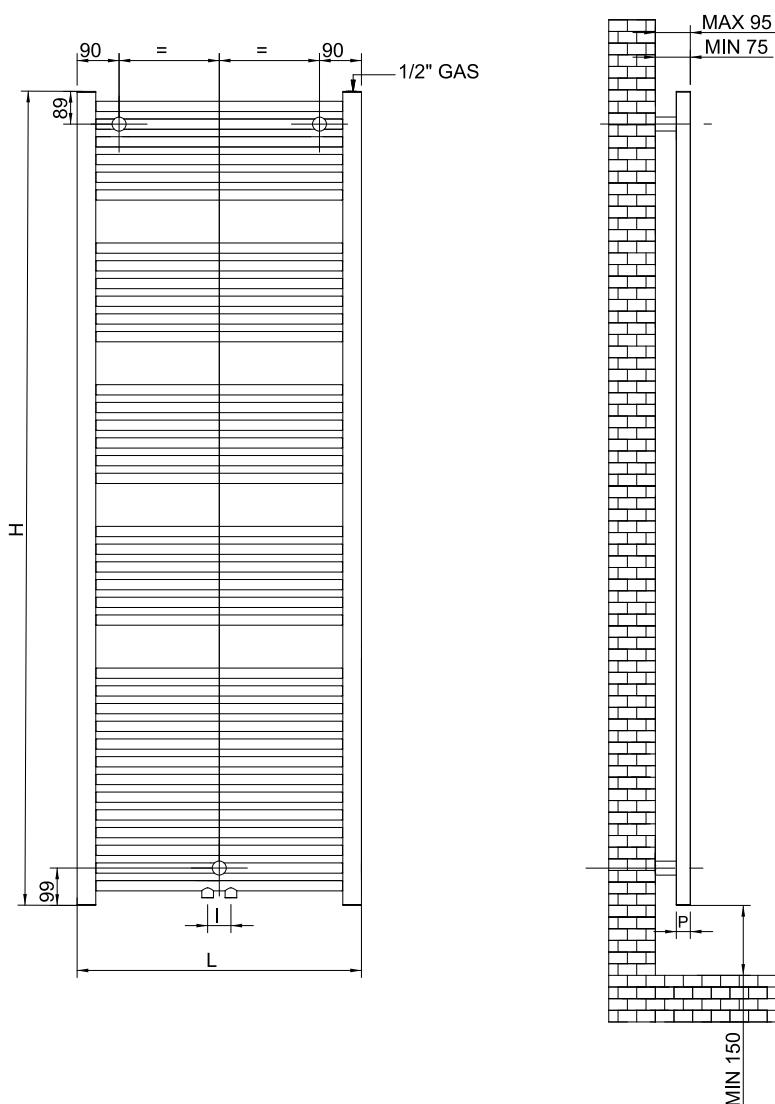

Tiziano AC Plus

BATH

- Reversibile: fronte-retro;
- Kit misto opzionale;
- Raccordi di serie 50 mm.

SCHEMA DI MONTAGGIO DIAGRAMA DE MONTAJE

- Reversible ambas caras;
- Kit funcionamiento misto opcional;
- Conexiones de serie 50 mm.

CARATTERISTICHE TECNICHE

- Reversibile fronte retro;
- Costruzione in acciaio;
- Collettori semiovali 40x30 mm;
- Tubi Ø 22 mm;
- Attacchi da 1/2";
- Verniciatura con polveri epossidiche poliestere;
- Kit di fissaggio incluso.

CARACTERÍSTICAS TÉCNICAS

- Reversible;
- Construcción de acero;
- Colectores laterales de forma 40x30 mm;
- Tubos Ø 22 mm;
- Conexions de 1/2";
- Pintura con polvos epoxi poliéster;
- Kit soportes incluido.

Colore Bianco 9016- Color Blanco 9016

Codice Código	Modello Modelo	Altezza Altura (mm)	Larghezza Ancho (mm)	Profondità Profundidad (mm)	Interasse Distancia (mm)	Peso Peso Kg	Contenuto d'acqua Contenido de agua	Potenza Potencia W (watt Δ50)	Potenza Potencia W (watt Δ40)	Potenza Potencia W (watt Δ30)	Esponente Exponente
R22C26510	TIZIANO AC Plus 2651 ral 9016	1250	510	30	50	13	5,2	568	462	297	1,27
R22C31510	TIZIANO AC Plus 3151 ral 9016	1440	510	30	50	14	6,0	658	535	344	1,269
R22C31610	TIZIANO AC Plus 3161 ral 9016	1440	610	30	50	16	6,8	775	631	406	1,265
R22C37510	TIZIANO AC Plus 3751 ral 9016	1745	510	30	50	17	7,5	806	656	421	1,271