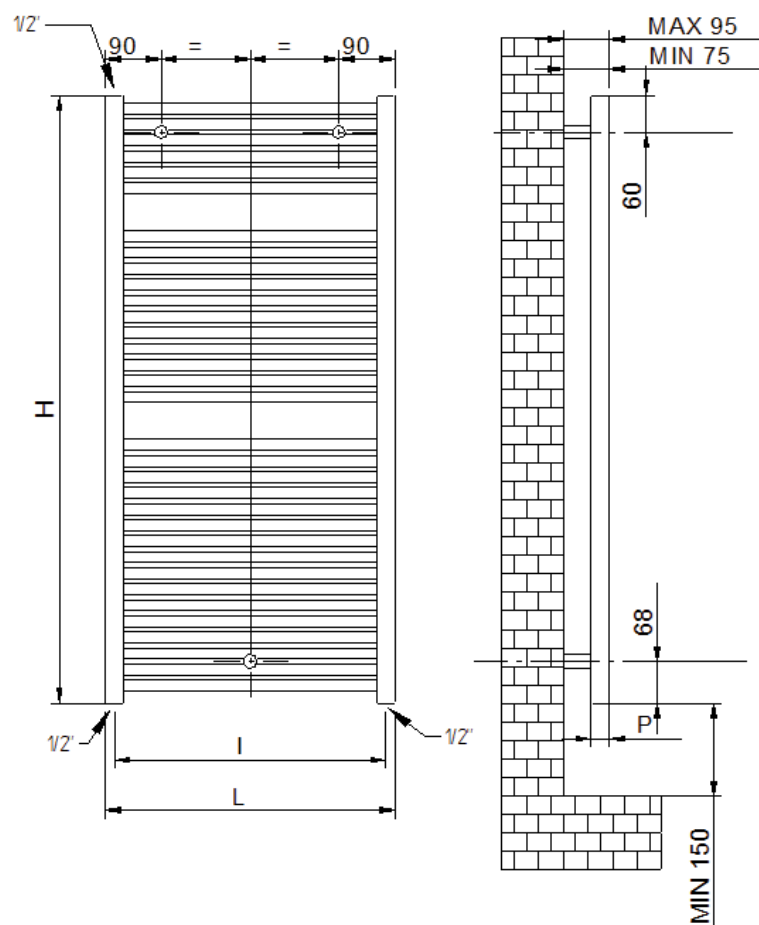

Rialto Slim

BATH

- Scaldasalviette tubolare classico;
- Ideale per spazi limitati;
- Reversibile: fronte-retro;
- Kit misto opzionale.

- Secatoallas tubular clásico;
- Ideal para espacios pequeños;
- Reversible ambas caras;
- Kit funcionamiento misto opcional.

CARATTERISTICHE TECNICHE

- Reversibile fronte retro
- Costruzione in acciaio
- Collettori semiovali 40x30 mm
- Tubi Ø 25 mm
- Attacchi da 1/2"
- Verniciatura con polveri epossidiche poliestere
- Kit di fissaggio incluso

CARACTERÍSTICAS TÉCNICAS

- Reversible
- Construcción de acero
- Colectores laterales de forma 40x30 mm
- Tubos Ø 25 mm
- Conexions de 1/2"
- Pintura con polvos epoxi poliéster
- Kit soportes incluido

SCHEMA DI MONTAGGIO DIAGRAMA DE MONTAJE

Colore Bianco 9016- Color Blanco 9016

Codice Código	Modello Modelo	Altezza Altura (mm)	Larghezza Ancho (mm)	Profondità Profundidad (mm)	Interasse Distancia (mm)	Peso Peso Kg	Contenuto d'acqua Contenido de agua	Potenza Potencia W (watt Δ50)	Potenza Potencia W (watt Δ40)	Potenza Potencia W (watt Δ30)	Esponente Exponente
RI0174100	SLIM 1741 RAL 9016	755	410	30	360	6	4,0	302	226	155	1,30200
RI0204100	SLIM 2041 RAL 9016	945	410	30	360	7	5,0	368	275	189	1,27100
RI0284100	SLIM 2841 RAL 9016	1250	410	30	360	9	6,0	500	374	257	1,29500
RI0334100	SLIM 3341 RAL 9016	1440	410	30	360	11	7,0	580	434	298	1,29000
RI0394100	SLIM 3941 RAL 9016	1745	410	30	360	13	9,0	700	524	360	1,28300