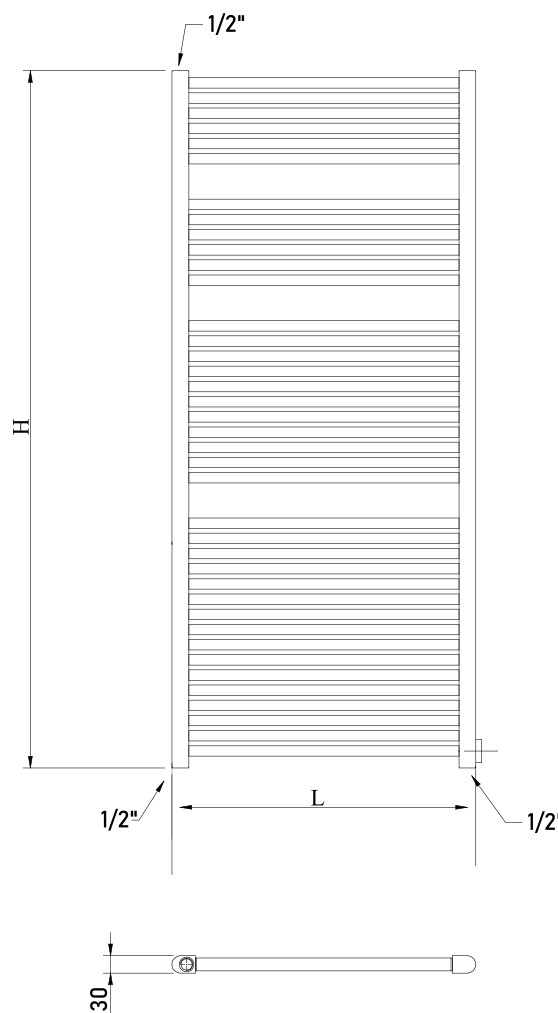

CARATTERISTICHE TECNICHE

- Reversibile fronte retro
- Costruzione in acciaio
- Collettori semiovali 40x30 mm
- Tubi Ø 25 mm
- 3 attacchi da 1/2 "
- Verniciatura con polveri epossidiche poliestere
- Kit di fissaggio incluso
- Fissaggi in plastica con regolazione distanza dal muro

CARACTERÍSTICAS TÉCNICAS

- Reversible;
- Construcción de acero;
- Colectores laterales de forma 40x30 mm;
- Tubos Ø 25 mm;
- 3 conexions de 1/2";
- Pintura con polvos epoxi poliéster;
- Kit soportes incluido;
- Fijación de plástico con regulación distancia desde la pared

SCHEMA DI MONTAGGIO DIAGRAMA DE MONTAJE

Colore Bianco 9016- Color Blanco 9016

Codice Código	Modello Modelo	Altezza Altura (mm)	Larghezza Ancho (mm)	Profondità Profundidad (mm)	Interasse Distancia (mm)	Peso Peso Kg	Contenuto d'acqua Contenido de agua	Potenza Potencia W (watt Δ50)	Potenza Potencia W (watt Δ40)	Potenza Potencia W (watt Δ30)	Esponente Exponente
RI0175100	RIALTO ORO 1751 ral 9016	755	510	30	460	8	4,3	367	274	189	1,30200
RI0204600	RIALTO ORO 2046 ral 9016	945	460	30	410	9	4,8	406	306	212	1,27100
RI0206100	RIALTO ORO 2061 ral 9016	945	610	30	560	11	5,9	527	396	274	1,27800
RI0284600	RIALTO ORO 2846 ral 9016	1250	460	30	410	12	6,5	551	413	284	1,29500
RI0285100	RIALTO ORO 2851 ral 9016	1250	510	30	460	13	7,1	607	455	314	1,29100
RI0286100	RIALTO ORO 2861 ral 9016	1250	610	30	560	15	8,2	716	538	371	1,28500
RI0334600	RIALTO ORO 3346 ral 9016	1440	460	30	410	14	7,6	639	479	331	1,29000
RI0335100	RIALTO ORO 3351 ral 9016	1440	510	30	460	15	8,2	703	528	364	1,28700
RI0336100	RIALTO ORO 3361 ral 9016	1440	610	30	560	17	9,6	830	624	431	1,28200
RI0394600	RIALTO ORO 3946 ral 9016	1745	460	30	410	16	9,0	774	581	402	1,28300
RI0395100	RIALTO ORO 3951 ral 9016	1745	510	30	460	18	9,9	852	640	443	1,28100
RI0396100	RIALTO ORO 3961 ral 9016	1745	610	30	560	20	11,5	1005	756	524	1,27600
RI0397600	RIALTO ORO 3976 ral 9016	1745	760	30	710	25	13,8	1232	928	644	1,26900