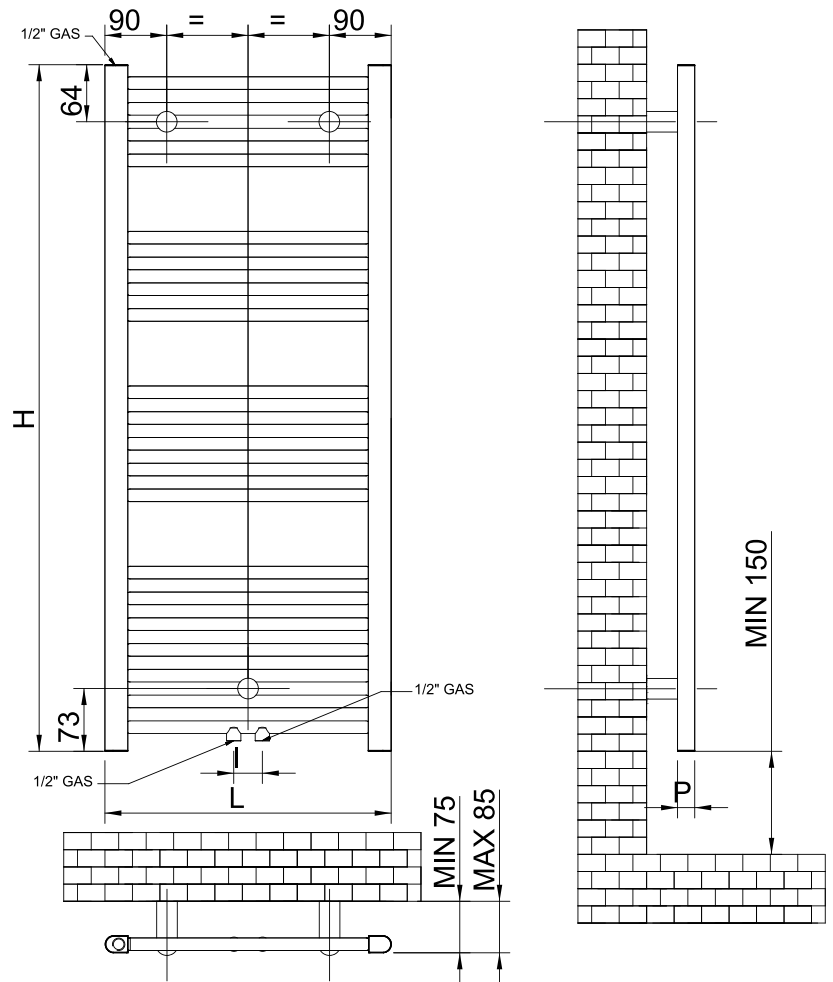

- Raccordements centrales: Entraxe 50 mm
- Réversibles: avant-arrière
- 5 raccords et drainage
- Kit mixte électrique en option sur demande

- Central connections: Center distance 50 mm
- Reversible front-back
- 5 connections and discharge
- Electrical mixed kit available on request

CARACTÉRISTIQUES TECHNIQUES

- Réversibles: avant-arrière
- Fabriqué en acier
- Collecteurs demi-ovales 40x30 mm
- Tube Ø 22 mm
- Peinture avec poudre époxy-polyester
- Kit de fixation inclus
- Fixations en acier réglable au mur
- Pression d'épreuve : 10 bars.

TECHNICAL CHARACTERISTICS

- Reversible: front-back
- Made in steel
- Semi-oval collectors 40x30 mm
- Tube Ø 22 mm
- Epoxy-polyester powder paint
- Fixing kit included;
- Steel fixings adjustable from the wall
- Test pressure: 10 bars

Schéma de montage Assembly scheme

Référence Code	Modèle Model	Hauteur Height (mm)	Largeur Width (mm)	Profondeur Depth (mm)	Entraxe Distance (mm)	Poids Weight Kg	Capacité d'eau Contenido de Water	Puissance Power W (watt Δ50)	Puissance Power W (watt Δ40)	Puissance Power W (watt Δ30)	Exposant Exponent
RF2050ACO	FLORENCE Droit/Straight RAL 9016 AC 2050	1200	500	30	50	8	4,8	514	390	274	1,23330
RF2750ACO	FLORENCE Droit/Straight RAL 9016 AC 2750	1605	500	30	50	11	5,9	698	530	371	1,23330
RF3160ACO	FLORENCE Droit/Straight RAL 9016 AC 3160	1785	600	30	50	15	8,3	903	686	481	1,23330
RF2050ACN	FLORENCE Droit Chromé/Straight Chromed 2050	1200	500	30	450	8	4,8	335	254	178	1,23330
RF2750ACN	FLORENCE Droit Chromé/Straight Chromed 2750	1605	500	30	450	11	5,9	452	343	240	1,23760
RF3150ACN	FLORENCE Droit Chromé/Straight Chromed 3160	1785	600	30	550	15	8,3	601	456	320	1,23680