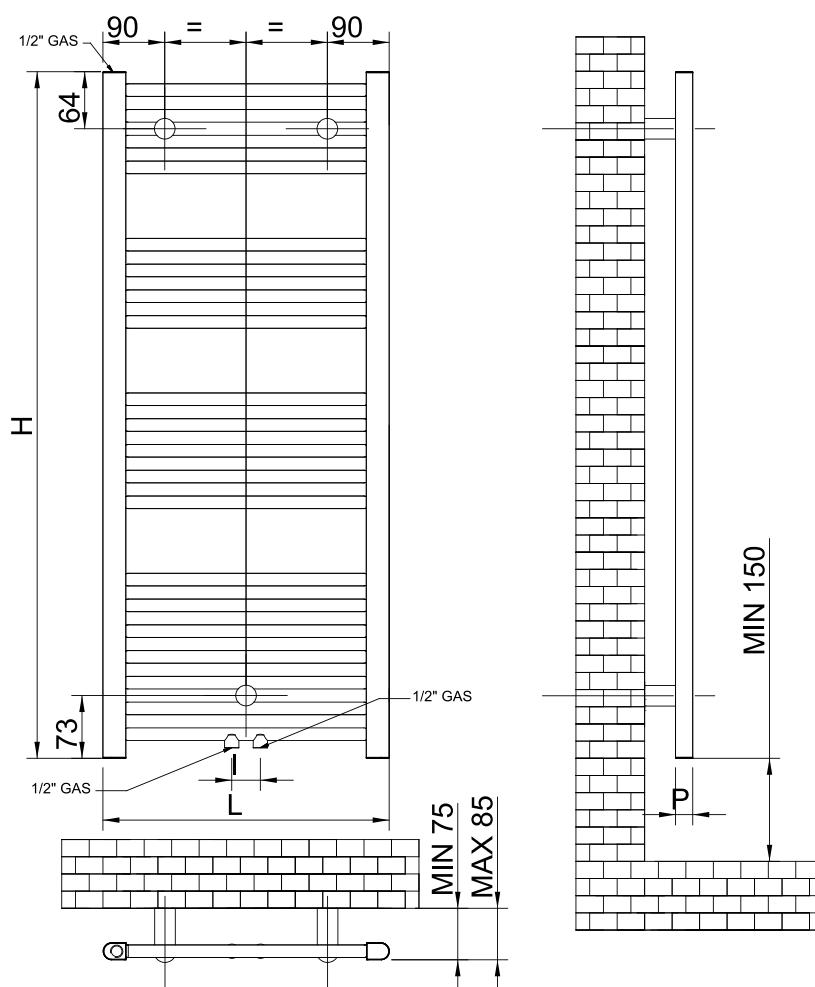

Florence AC Dritto - Recto

BATH

- Attacchi centrali: Interasse 50 mm;
- Reversibile fronte retro;
- Dotato di 5 raccordi e sfiato;
- Kit misto opzionale.

SCHEMA DI MONTAGGIO DIAGRAMA DE MONTAJE

- Conexiones centrales: distancia entre ejes conexiones: 50 mm;
- Reversible ambas caras;
- Equipado con 5 conexiones y purgador;
- Kit funcionamiento misto opcional.

CARATTERISTICHE TECNICHE

- Reversibile fronte retro;
- Costruzione in acciaio;
- Collettori semiovali 40x30 mm;
- Tubi Ø 22 mm;
- Verniciatura a polveri epossidiche;
- Kit di fissaggio incluso;
- Fissaggi in acciaio con regolazione distanza dal muro;
- Pressione di collaudo: 10 bar.

CARACTERÍSTICAS TÉCNICAS

- Reversible;
- Construcción de acero;
- Colectores laterales de forma 40x30 mm;
- Tubos Ø 22 mm;
- Pintado de polvos epoxis;
- Kit soportes incluido;
- Fijación de acero con regulación distancia desde la pared;
- Presión de ensayo: 10 bares.

Codice Código	Modello Modelo	Altezza Altura (mm)	Larghezza Ancho (mm)	Profondità Profundidad (mm)	Interasse Distancia (mm)	Peso Peso Kg	Contenuto d'acqua Contenido de agua	Potenza Potencia W (watt Δ50)	Potenza Potencia W (watt Δ40)	Potenza Potencia W (watt Δ30)	Esponente Exponente
RF2050ACO	FLORENCE DRITTO RAL 9016 AC 2050	1200	500	30	50	8	4,8	514	390	274	1,23330
RF2750ACO	FLORENCE DRITTO RAL 9016 AC 2750	1605	500	30	50	11	5,9	698	530	371	1,23330
RF3160ACO	FLORENCE DRITTO RAL 9016 AC 3160	1785	600	30	50	15	8,3	903	686	481	1,23330
RF2050ACN	FLORENCE DRITTO CROMATO 2050	1200	500	30	450	8	4,8	335	254	178	1,23330
RF2750ACN	FLORENCE DRITTO CROMATO 2750	1605	500	30	450	11	5,9	452	343	240	1,23760
RF3150ACN	FLORENCE DRITTO CROMATO 3160	1785	600	30	550	15	8,3	601	456	320	1,23680