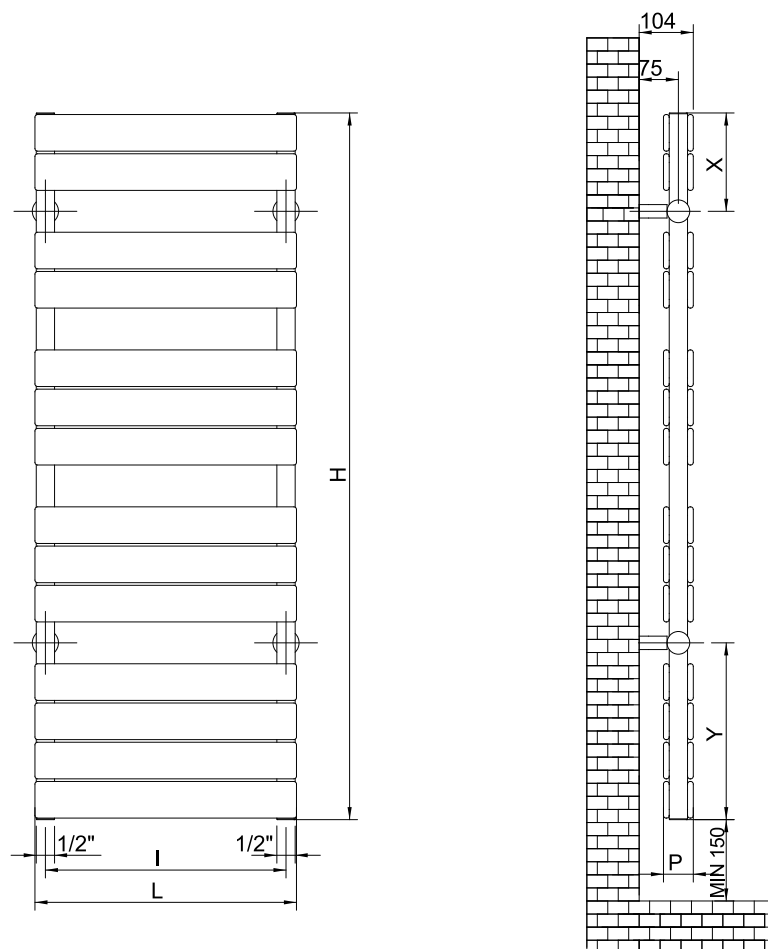

Ducale Doppio - Double

BATH

- Alta potenza: ideale per l'installazione a basse temperature;
- Estremità delle stecche arrotondate.

- Potencia alta: ideal para la instalación para bajas temperaturas;
- Cabezas de las laminas redondeadas.

SCHEMA DI MONTAGGIO DIAGRAMA DE MONTAJE

CARATTERISTICHE TECNICHE

- Costruzione in acciaio;
- Collettori Ø 35 mm;
- Elementi 70x11 mm con teste arrotondate;
- Attacchi da 1/2";
- Verniciatura a "doppia mano" anafresi e polveri epossidiche;
- Kit di fissaggio incluso;
- Fissaggi in plastica con regolazione distanza dal muro.

CARACTERÍSTICAS TÉCNICAS

- Construcción de acero;
- Colectores Ø 35 mm;
- Elementos 70x11 mm con cabezas redondeadas;
- Conexions de 1/2";
- Pintado de "doble capa" anafresis y polvos epoxís;
- Kit soportes incluido;
- Fijaciones de plástico con ajuste de distancia de la pared.

Colore Bianco 9016- Color Blanco 9016

Codice Código	Modello Modelo	Altezza Altura (mm)	Larghezza Ancho (mm)	Profondità Profundidad (mm)	Interasse Distancia (mm)	Peso Peso Kg	Contenuto d'acqua Contenido de agua	Potenza Potencia W (watt Δ50)	Potenza Potencia W (watt Δ40)	Potenza Potencia W (watt Δ30)	Esponente Exponente
LVD135500	DUCALE DOPPIO 1350	1350	500	56	460	27	9,0	920	700	491	1,22800
LVD150600	DUCALE DOPPIO 1560	1500	600	56	560	39	12,0	1228	934	656	1,22800
LVD751000	DUCALE DOPPIO 7100	750	1000	56	960	34	11,0	1100	836	587	1,22780