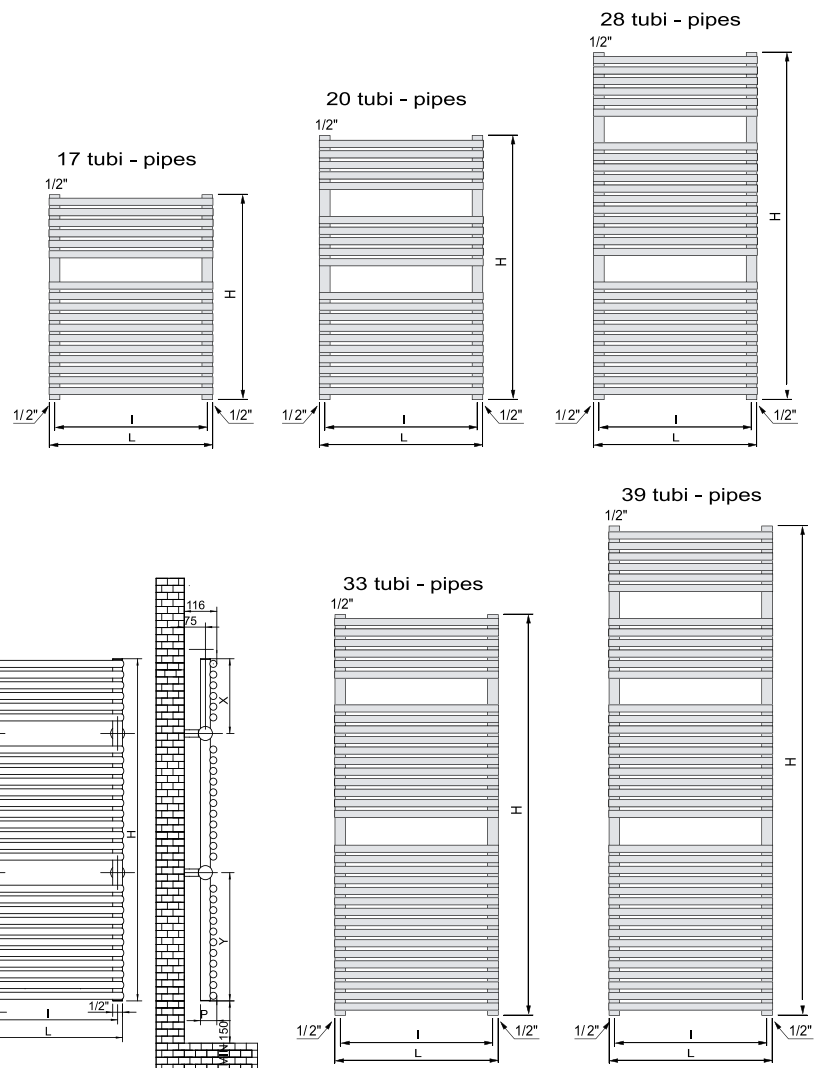

Schéma de montage Assembly scheme

CARACTÉRISTIQUES TECHNIQUES

- Fabriqué en acier
- Collecteurs Ø 35 mm
- Tubes Ø 25 mm avec forme arquée et extrémités des tubes arrondies
- 3 raccordements de 1/2"
- Deux couches de peinture: anaphorèse et poudre époxy-polyester
- Kit de fixation inclus

TECHNICAL CHARACTERISTICS

- Made in steel
- Manifolds Ø 35 mm
- Tubes Ø 25 mm with arched shape and tube's end rounded
- 3 connections of 1/2"
- Two coats of paint: anaphoresis and epoxy-polyester powder
- Fixing kit included