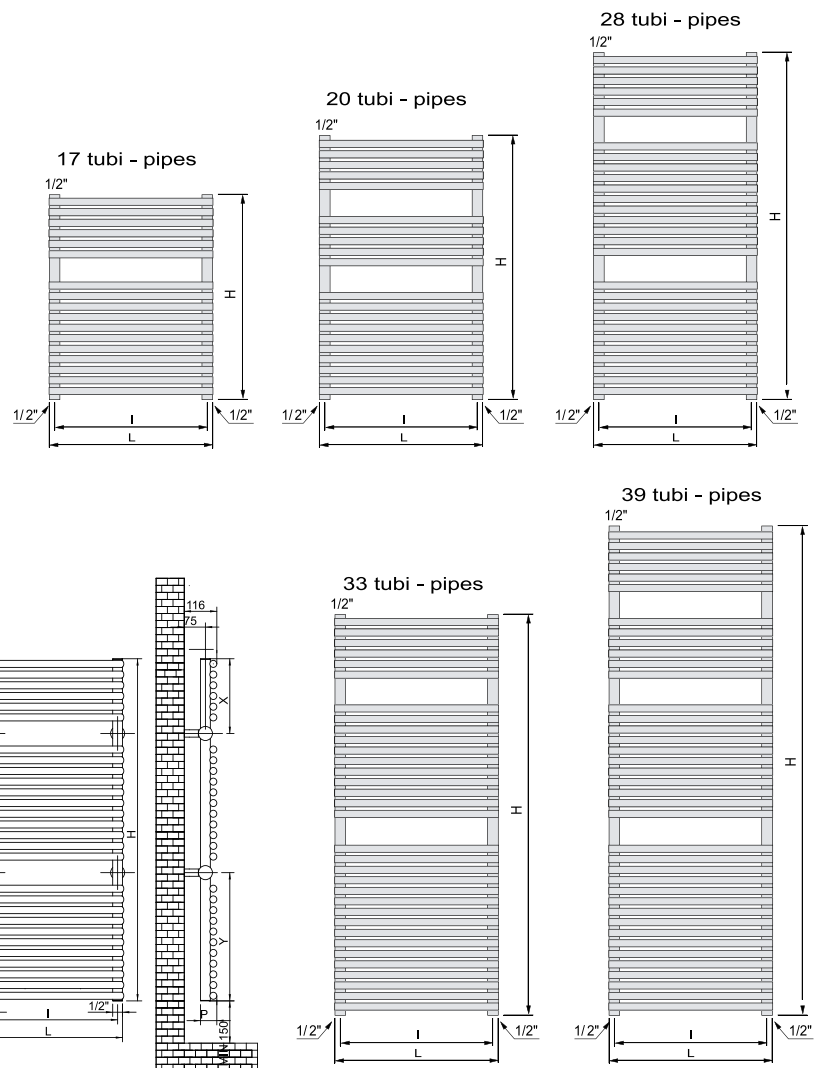

- Kit misto opzionale;
- Possibilità d'installazione a bandiera
- Accessorio: ventilante Fohen

- Kit funcionamiento misto opcional;
- Posibilidad de instalación a bandera
- Accessorio: ventilador Fohen

CARATTERISTICHE TECNICHE

- Costruzione in acciaio
- Collettori Ø 35 mm
- Tubi Ø 25 mm con conformazione arcuata ed estremità sferica
- 3 attacchi da 1/2"
- Verniciatura a "doppia mano" anaforesi e polveri epossidiche
- Kit di fissaggio incluso

CARACTERÍSTICAS TÉCNICAS

- Construcción de acero
- Colectores Ø 35 mm
- Tubos Ø 25 mm con conforción arqueada y extremos esféricos
- Nùm .3 conexions de 1/2"
- Pintado de "doble capa" anaforesis y polvos epoxís
- Kit soportes incluido

SCHEMA DI MONTAGGIO DIAGRAMA DE MONTAJE