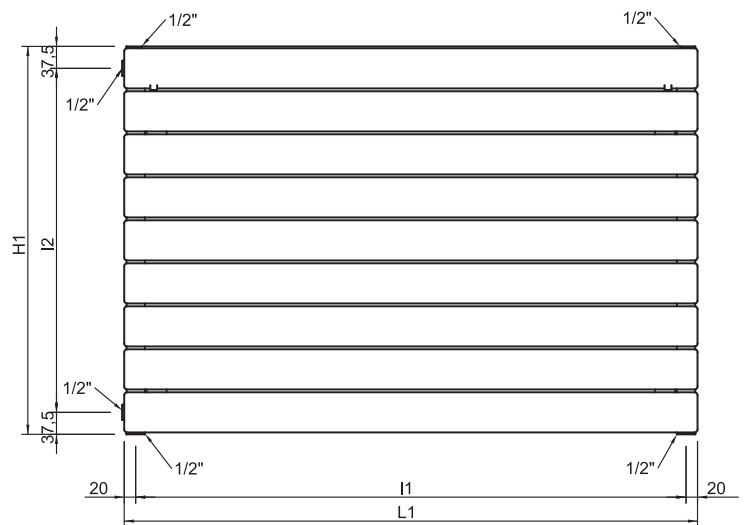

SCHEMA DI MONTAGGIO DIAGRAMA DE MONTAJE

- Perfetto per installazione sotto le finestre;
- Radiatore ideale per la "bassa temperatura";
- Di serie con 6 manicotti per adattarsi a tutti i raccordi;
- Alta potenza;
- Versione orizzontale.

- Perfecto para ser colocado debajo de las ventanas;
- Radiador ideal por la "baja temperatura";
- De serie con 6 manguitos para adaptarse a todos los empalmes;
- Alta potencia;
- Versión horizontal.

CARATTERISTICHE TECNICHE

- costruzione in acciaio;
- collettori ovali 60x32;
- reversibile fronte retro;
- elementi 70x11 mm con teste arrotondante;
- n°6 attacchi da 1/2";
- mascherina superiore in acciaio removibile;
- installazione solo orizzontale;
- verniciatura a "doppia mano" anafresi e polveri epossidiche;
- kit di fissaggio incluso.

CARACTERÍSTICAS TÉCNICAS

- construcción de acero;
- colectores ovalados 60x32 mm;
- elementos 70x11 mm con cabezas redondeadas;
- núm. 6 conexions de 1/2";
- rejilla superior de acero extraíble;
- instalación sólo horizontal;
- pintado de "doble capa" anaforesis y polvos epoxís;
- kit soportes incluido;