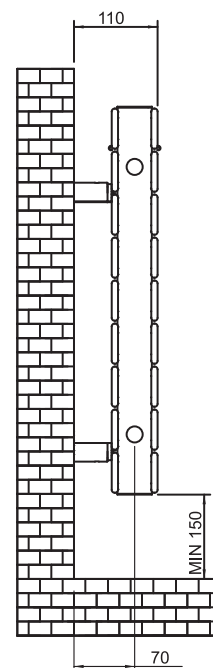

Petrarca

HOT

SCHEMA DI MONTAGGIO DIAGRAMA DE MONTAJE

- Perfetto per installazione sotto le finestre;
- Radiatore ideale per la "bassa temperatura";
- Di serie con 6 manicotti per adattarsi a tutti i raccordi;
- Alta potenza;
- Versione orizzontale.

- costruzione in acciaio;
- collettori ovali 60x32;
- reversibile fronte retro;
- elementi 70x11 mm con teste arrotondante;
- n°6 attacchi da 1/2";
- mascherina superiore in acciaio removibile;
- installazione solo orizzontale;
- verniciatura a "doppia mano" anafresi e polveri epossidiche;
- kit di fissaggio incluso.

CARACTERÍSTICAS TÉCNICAS

- construcción de acero;
- colectores ovalados 60x32 mm;
- elementos 70x11 mm con cabezas redondeadas;
- núm. 6 conexions de 1/2";
- rejilla superior de acero extraíble;
- instalación sólo horizontal;
- pintado de "doble capa" anaforesis y polvos epoxís;
- kit soportes incluido;