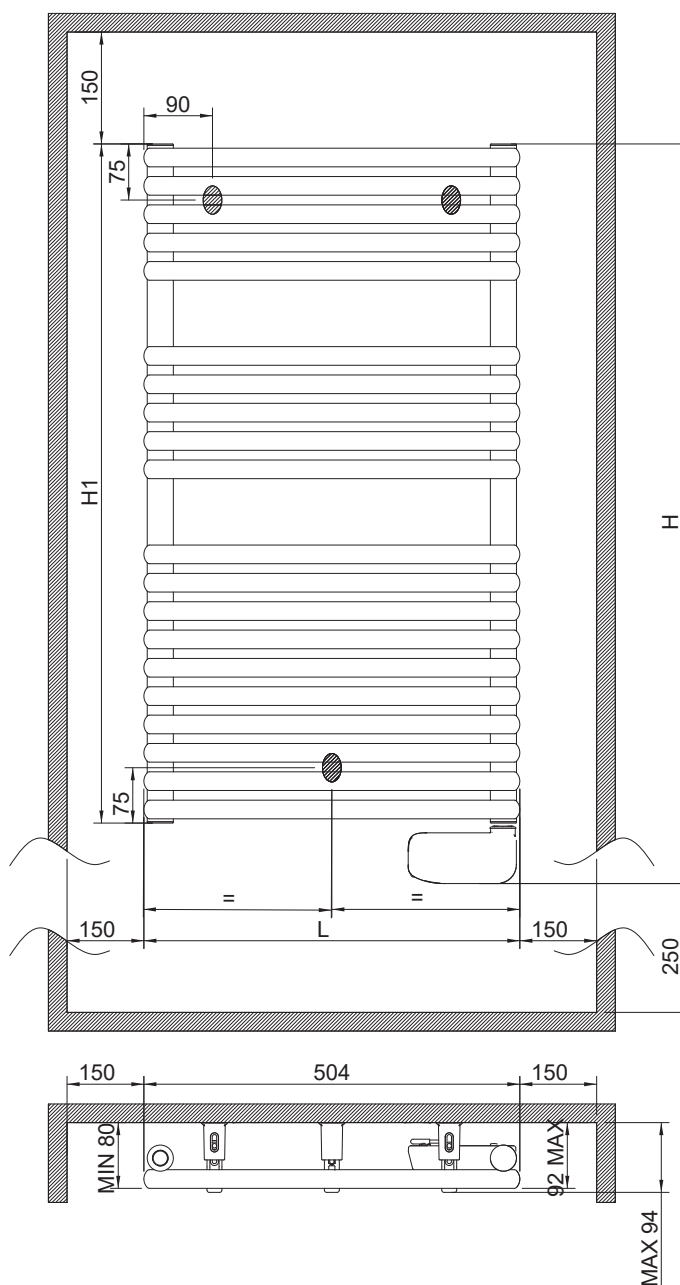

- costruzione in acciaio;
- collettori \varnothing 35;
- classe II;
- tubi \varnothing 25 mm con estremità sferica cavo pilota 6 ordini;
- n. 3 fori di collegamento da $\frac{1}{2}$ ";
- forniti con kit di fissaggio muro;
- doppio strato di vernice "anaforesi e polveri epossidiche";
- fissaggio in plastica con distanza della parete regolabile;

Cronotermostato:

- digitale con programmazione settimanale;
- funzione di impostazione della temperatura da 7 a 30 ° c;
- funzione "operazione forzata" 1h o 2h;
- funzione "key lock" in caso di presenza di bambini;
- modalità notte;
- funzione antigelo;
- lunghezza del cavo: 0,8 m.

CARACTERÍSTICAS TÉCNICAS

- construcción de acero;
- colectores \varnothing 35;
- clase II;
- tubos \varnothing 25 mm con extremo esférico;
- cable guía 6 pedidos;
- n° 3 orificios de conexión de $\frac{1}{2}$ ";
- suministrado con kit de fijación pared;
- doble capa de pintura "anforosis y polvos epoxídicos";
- fijación en plástico con distancia de pared ajustable;

SCHEMA DI MONTAGGIO DIAGRAMA DE MONTAJE

Colore Bianco 9016 - Color Blanco 9016

Modello Modelo BURCHIELLO CRONO	Altezza Altura (mm)	Larghezza Ancho (mm)	Profondità Profundidad (mm)	Peso Peso Kg	Potenza Potencia W	c/presa Shuko c/toma Shuko	con filo pilota con hilo pilota
600W	984	500	72	15	600	BRC20500MU	BRC20500MP
1000W	1288	600	72	24	1000	BRC28600MU	BRC28600MP