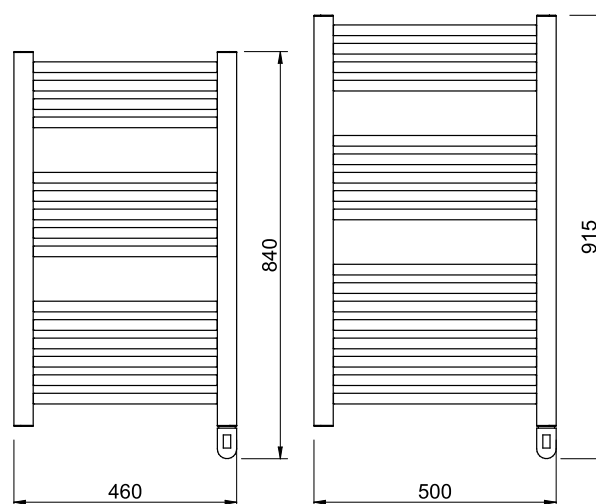

Opti D (On/Off) Électrique/Electric

- Sèche-serviette électrique on/off
- Classe I
- IP54
- Avec prise shuko

- On/off electric towel rail
- Class I
- IP54
- With shuko plug

CARACTÉRISTIQUES TECHNIQUES

- Fabriqué en acier
- Collecteurs demi-ovales 40x30 mm
- Tubes Ø 22 mm
- Peinture en poudre époxy-polyester
- Fourni avec kit de montage mural
- Longueur du câble : 1,1 m.

TECHNICAL CHARACTERISTICS

- Made in steel
- Semi-oval manifold 40x30 mm
- Pipes Ø 22 mm;
- Paint epoxy-polyester powder
- Supplied with wall fixing kit
- Cable length: 1.1m

Schéma de montage Assembly scheme

Couleur Blanc 9016- Color White 9016

Modèle Model	Hauteur Height (mm)	Largeur Width (mm)	Profondeur Depth (mm)	Poids Weight Kg	Puissance Power W	Référence Code
OPTI D 300W ON-OFF	840	460	50	9	300	F22154600F
OPTI D 500W ON-OFF	915	500	50	10	500	F22175000F
OPTI D 750W ON-OFF	1335	500	50	16	700	F22265000F
OPTI D 1000W ON-OFF	1485	600	50	20	1000	F22306000F