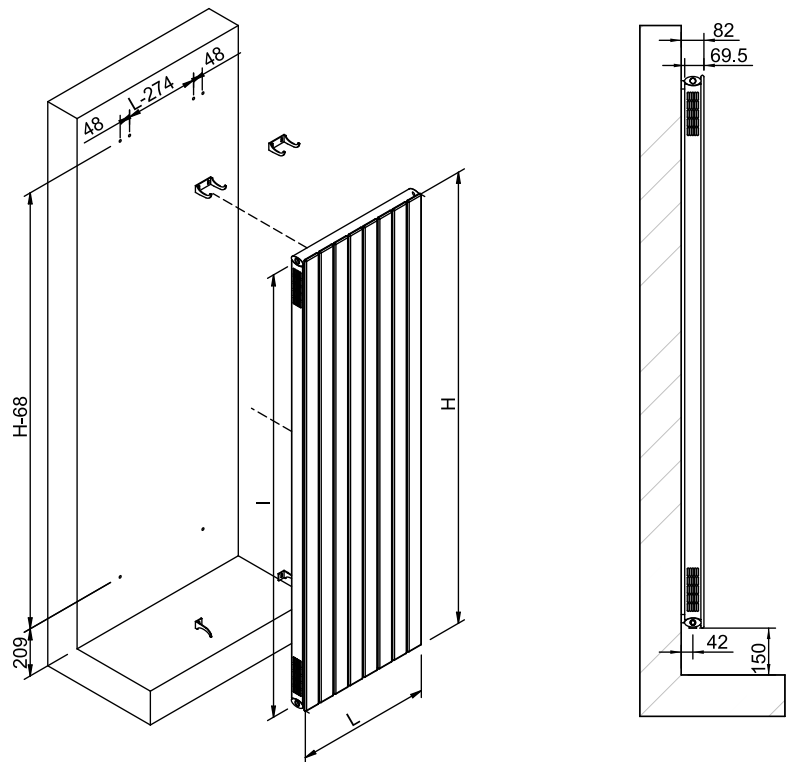

- 6 attacchi 1/2" per diversi raccordi idraulici
- Elementi piatti decorativi
- Mascherine estetiche laterali su richiesta

- 6 conexiones 1/2" para adaptarse a diferentes empalmes
- Elementos planos de diseño
- Rejillas estéticos laterales baja pedido

CARATTERISTICHE TECNICHE

- costruzione in acciaio;
- collettori ovali 60x32 mm;
- elementi 70x11 mm con teste arrotondante;
- 6 attacchi da 1/2";
- griglie fisse su richiesta;
- verniciatura a "doppia mano" anafresi e polveri epossidiche;
- kit di fissaggio incluso;
- fissaggi in acciaio;
- pressione di collaudo: 5,2 bar.

CARACTERÍSTICAS TÉCNICAS

- construcción de acero;
- colectores ovalados 60x32 mm;
- elementos 70x11 mm con cabezas redondeadas;
- 6 conexions de 1/2";
- rejilla fijas baja pedido;
- pintado de "doble capa" anafresis y polvos epoxís;
- kit soportes incluido;
- fijación de acero;
- presión de ensayo: 5,2 bares.

SCHEMA DI MONTAGGIO DIAGRAMA DE MONTAJE