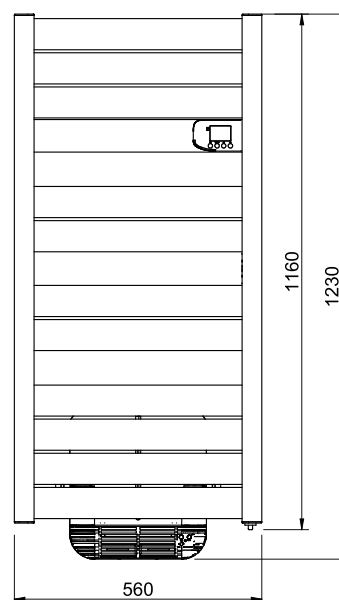

Schéma de montage Assembly scheme

Couleur Blanc 9016- Color White 9016

Modèle Model	Hauteur Height (mm)	Largeur Width (mm)	Profondeur Depth (mm)	Poids Weight Kg	Puissance Power W	Prise Shuko Shuko plug	File pilote Pilot wire
LAGUNA 500 sans / without Foehn	780	560	47	4	500	TWG0855DSU	TWG0855DSP
LAGUNA 750 sans / without Foehn	1160	560	47	5,84	750	TWG1255DSU	TWG1255DSP
LAGUNA 500 avec / with Foehn 600	850	560	103	7	500(+600*)	TWG0855DSBU	sur demande
LAGUNA 750 avec / with Foehn 600	1230	560	103	8,8	750(+600*)	TWG1255DSBU	sur demande
LAGUNA 500 avec / with Foehn 1000	850	560	103	7	500(+1000*)		TWG0855DSVP
LAGUNA 750 avec / with Foehn 1000	1230	560	103	8,8	750(+1000*)		TWG1255DSVP