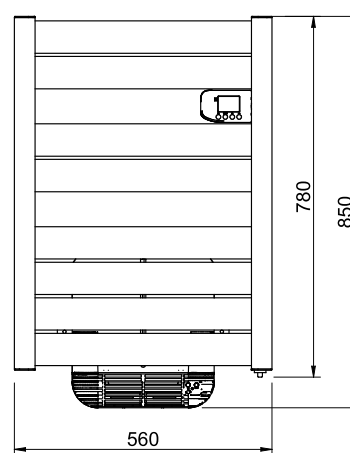

Schéma de montage Assembly scheme

Couleur Blanc 9016- Color White 9016

Modèle Model	Hauteur Height (mm)	Largeur Width (mm)	Profondeur Depth (mm)	Poids Weight Kg	Puissance Power W	Prise Shuko Shuko plug	File pilote Pilot wire
LAGUNA 500 sans / without Foehn	780	560	47	4	500	TWG0855DSU	TWG0855DSP
LAGUNA 750 sans / without Foehn	1160	560	47	5,84	750	TWG1255DSU	TWG1255DSP
LAGUNA 500 avec / with Foehn 600	850	560	103	7	500(+600*)	TWG0855DSBU	sur demande
LAGUNA 750 avec / with Foehn 600	1230	560	103	8,8	750(+600*)	TWG1255DSBU	sur demande
LAGUNA 500 avec / with Foehn 1000	850	560	103	7	500(+1000*)		TWG0855DSVP
LAGUNA 750 avec / with Foehn 1000	1230	560	103	8,8	750(+1000*)		TWG1255DSVP