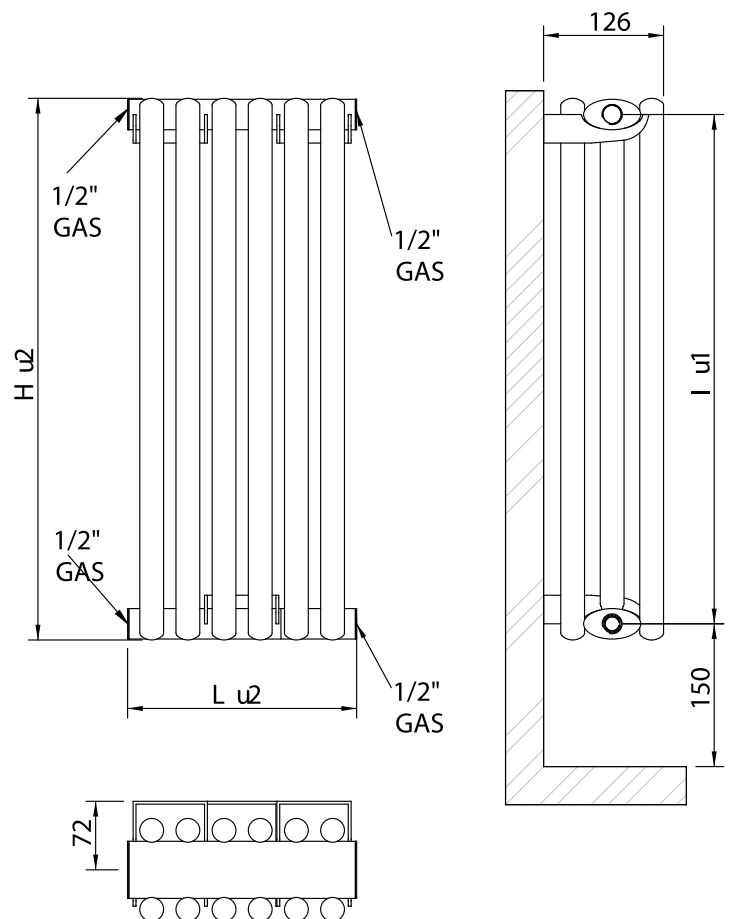

**SCHEMA DI MONTAGGIO
DIAGRAMA DE MONTAJE**

CARATTERISTICHE TECNICHE

- costruzione in acciaio;
- collettori 60 x 32 mm;
- tubi Ø 25 mm con teste arrotondate;
- 4 attacchi da 1/2 ";
- verniciatura a “doppia mano” anafresi e polveri epossidiche;
- kit di fissaggio a muro (in acciaio) a corredo;
- pressione di collaudo: 10 bar;

CARACTERÍSTICAS TÉCNICAS

- construcción de acero;
- colectores ovalados 60x32 mm;
- tubos Ø 25 mm con cabezas redondeadas;
- 4 conexions de 1/2”;
- pintado de “doble capa” anafresis y polvos epoxís;
- kit soportes (de acero) en apoyo;
- presión de ensayo: 10 bares;

Florian triplo - Triple

Codice Código	Elementi Elementos	Altezza Altura (mm)	Larghezza Ancho (mm)	Profondità Profundidad (mm)	Interasse Distancia (mm)	Peso Peso Kg	Contenuto d'acqua Contenido de agua	Potenza Vert. Potencia Vert. W (watt Δ50)	Potenza Vert. Potencia Vert. W (watt Δ40)	Potenza Vert. Potencia Vert. W (watt Δ30)	Esponente Exponente
------------------	-----------------------	---------------------------	----------------------------	-----------------------------------	--------------------------------	--------------------	--	---	---	---	------------------------